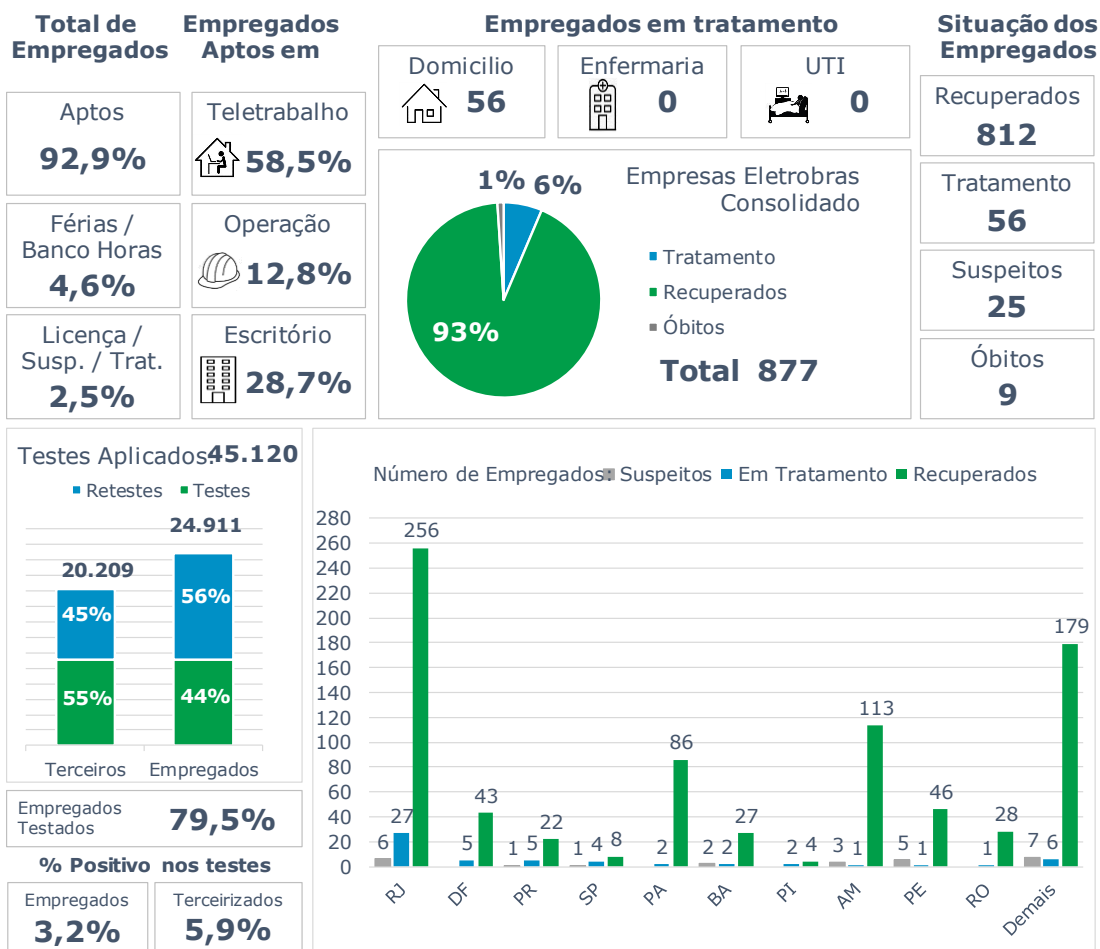

## >> Informe Covid-19 >>

30 de agosto de 2020

### Monitoramento dos empregados das empresas Eletrobras

# Eletrobras na prevenção ao Coronavírus (Covid-19)

## Geração de energia elétrica das empresas Eletrobras no dia 30.08.2020

**450.989 MWh**

Gerados pela Eletrobras

**34%**

Do SIN

**24.688 MW**

Máximo da Eletrobras (18h40)

**36%**