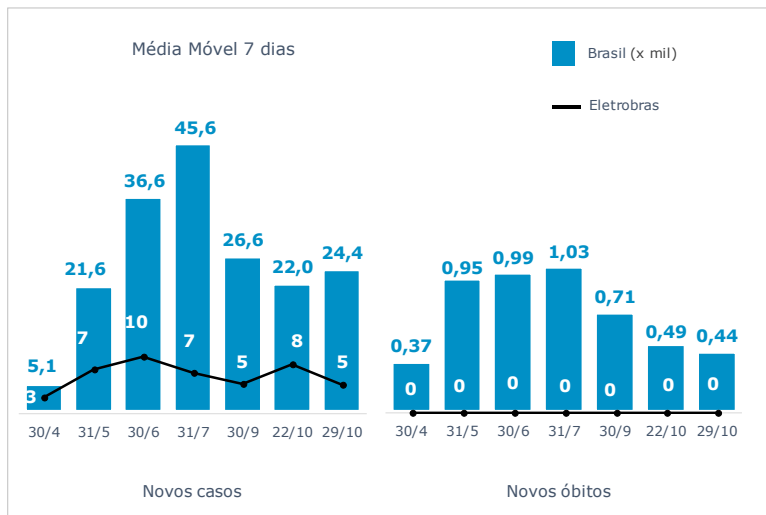

>> Informe Covid-19 >>

29 de outubro de 2020

Monitoramento dos empregados das empresas Eletrobras

CASOS SUSPEITOS, EM TRATAMENTO E RECUPERADOS DE CORONAVÍRUS/COVID-19 NAS EMPRESAS ELETROBRAS

Geração de energia elétrica das empresas Eletrobras no dia 29.10.2020

586.329 MWh

Gerados pela Eletrobras

31%

Do SIN

26.542 MW

Máximo da Eletrobras (14h20)

34%

Do SIN