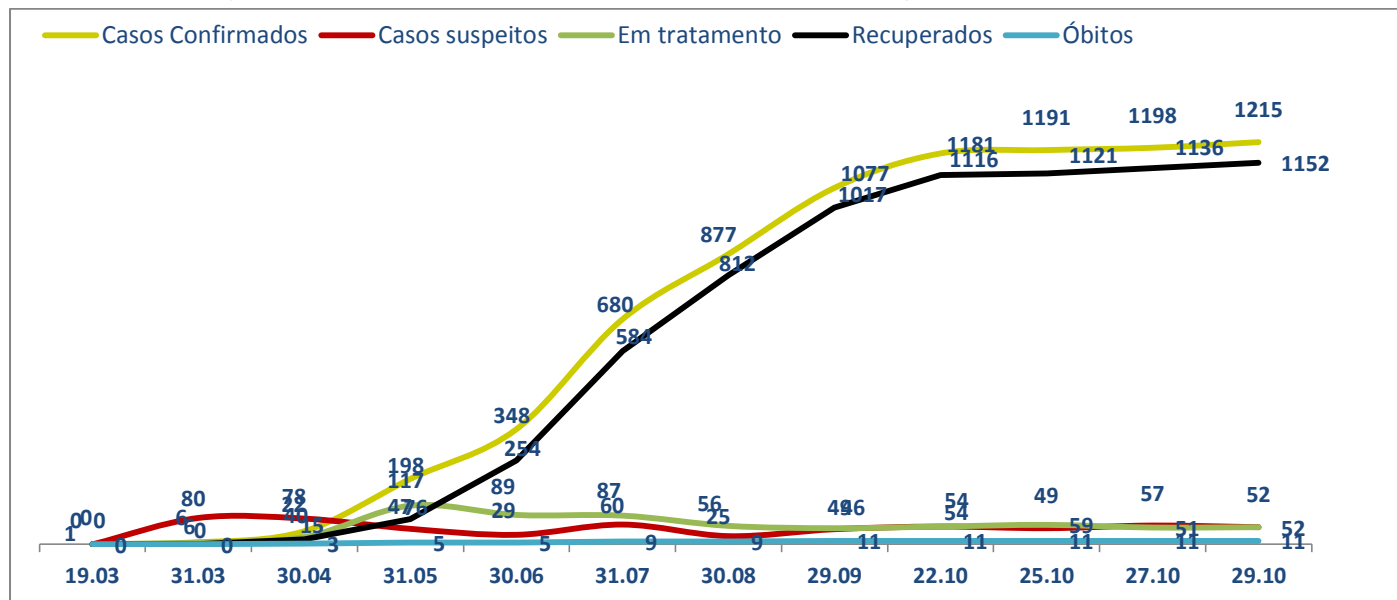

>> Informe Covid-19 >>

29 de outubro de 2020

Monitoramento dos empregados das empresas Eletrobras

CASOS SUSPEITOS, EM TRATAMENTO E RECUPERADOS DE CORONAVÍRUS/COVID-19 NAS EMPRESAS ELETROBRAS

Geração de energia elétrica das empresas Eletrobras no dia 29.10.2020

586.329 MWh

Gerados pela Eletrobras

31%

Do SIN

26.542 MW

Máximo da Eletrobras (14h20)

34%

Do SIN