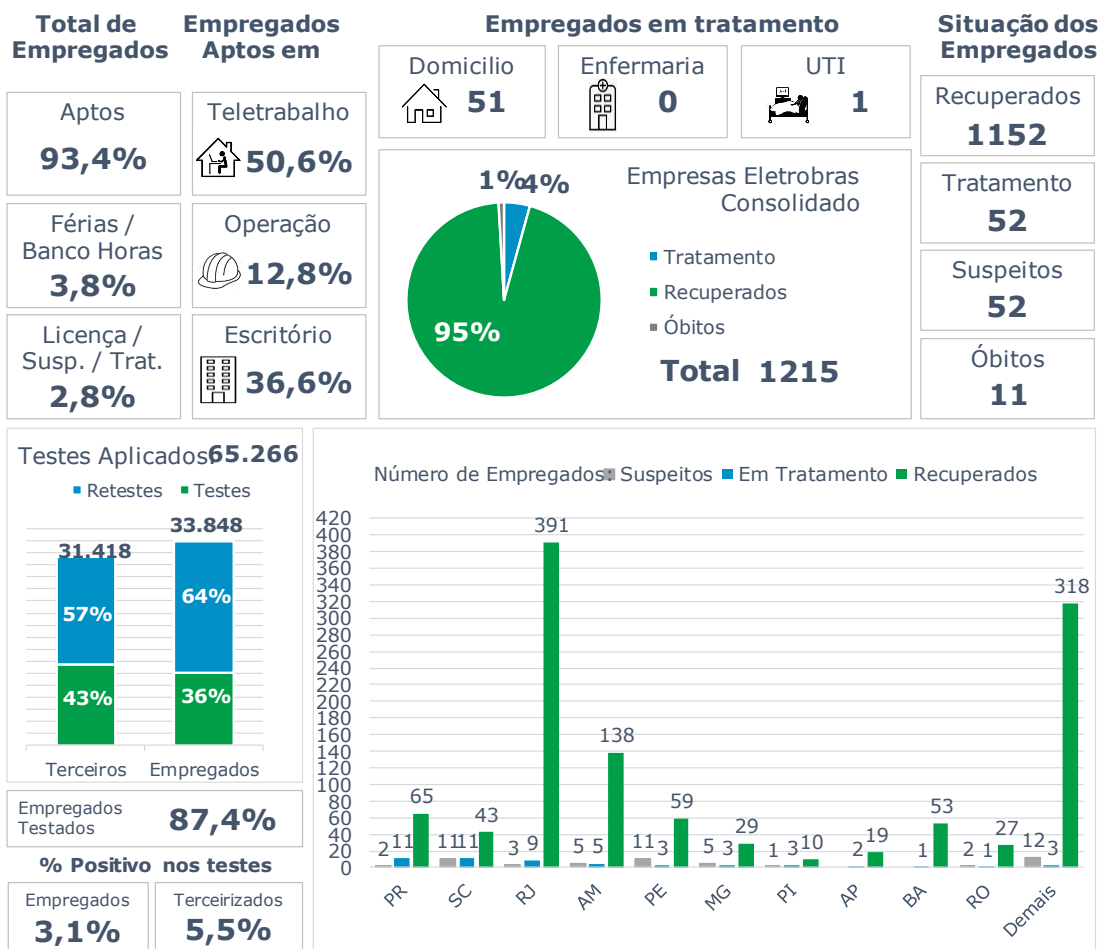

>> Informe Covid-19 >>

29 de outubro de 2020

Monitoramento dos empregados das empresas Eletrobras

CASOS SUSPEITOS, EM TRATAMENTO E RECUPERADOS DE CORONAVÍRUS/COVID-19 NAS EMPRESAS ELETROBRAS

Geração de energia elétrica das empresas Eletrobras no dia 29.10.2020

586.329 MWh

Gerados pela Eletrobras

31%

Do SIN

26.542 MW

Máximo da Eletrobras (14h20)

34%

Do SIN

COMPARATIVO DA GERAÇÃO DAS EMPRESAS ELETROBRAS EM 29.10.2020 COM 12.03.2020 (PRÉ-CRISE)