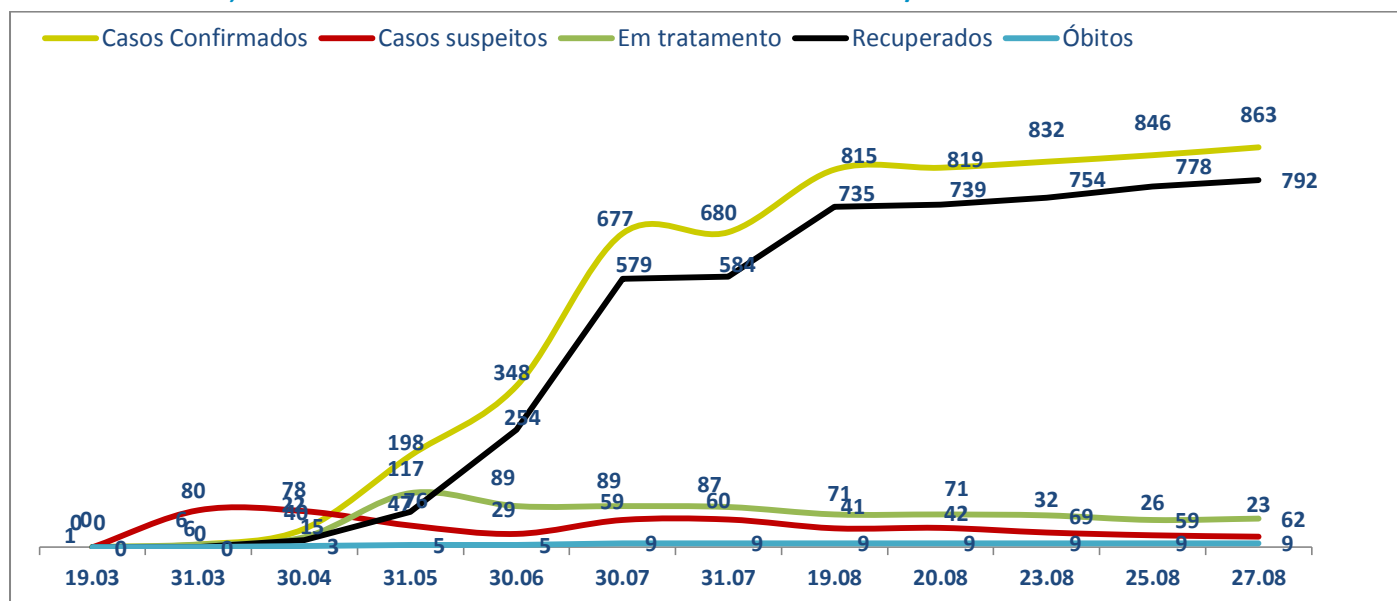

>> Informe Covid-19 >>

27 de agosto de 2020

Monitoramento dos empregados das empresas Eletrobras

CASOS SUSPEITOS, EM TRATAMENTO E RECUPERADOS DE CORONAVÍRUS/COVID-19 NAS EMPRESAS ELETROBRAS

Geração de energia elétrica das empresas Eletrobras no dia 27.08.2020

538.139 MWh

Gerados pela Eletrobras

35%

Do SIN

27.783 MW

Máximo da Eletrobras (18h34)

37%

Do SIN