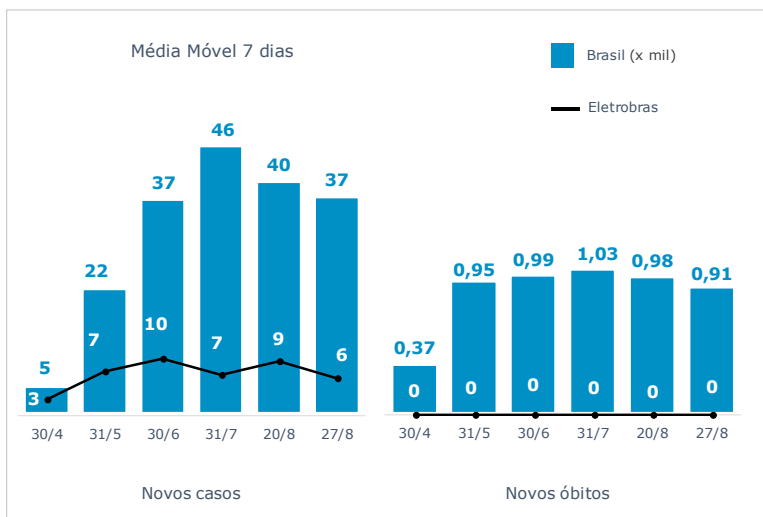

>> Informe Covid-19 >>

27 de agosto de 2020

Monitoramento dos empregados das empresas Eletrobras

CASOS SUSPEITOS, EM TRATAMENTO E RECUPERADOS DE CORONAVÍRUS/COVID-19 NAS EMPRESAS ELETROBRAS

Geração de energia elétrica das empresas Eletrobras no dia 27.08.2020

538.139 MWh

Gerados pela Eletrobras

35%

Do SIN

27.783 MW

Máximo da Eletrobras (18h34)

37%

Do SIN