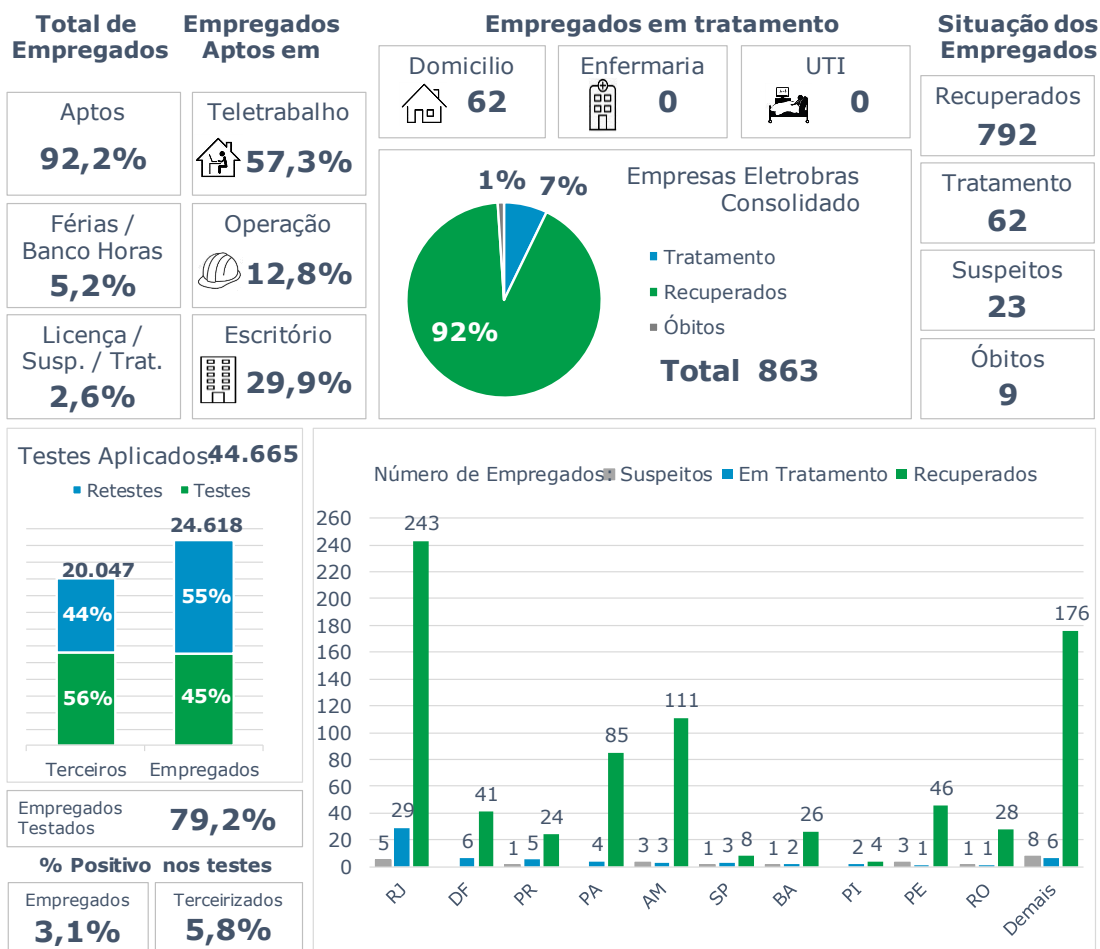

>> Informe Covid-19 >>

27 de agosto de 2020

Monitoramento dos empregados das empresas Eletrobras

CASOS SUSPEITOS, EM TRATAMENTO E RECUPERADOS DE CORONAVÍRUS/COVID-19 NAS EMPRESAS ELETROBRAS

Geração de energia elétrica das empresas Eletrobras no dia 27.08.2020

538.139 MWh

Gerados pela Eletrobras

35%

Do SIN

27.783 MW

Máximo da Eletrobras (18h34)

37%

Do SIN

COMPARATIVO DA GERAÇÃO DAS EMPRESAS ELETROBRAS EM 27.08.2020 COM 12.03.2020 (PRÉ-CRISE)