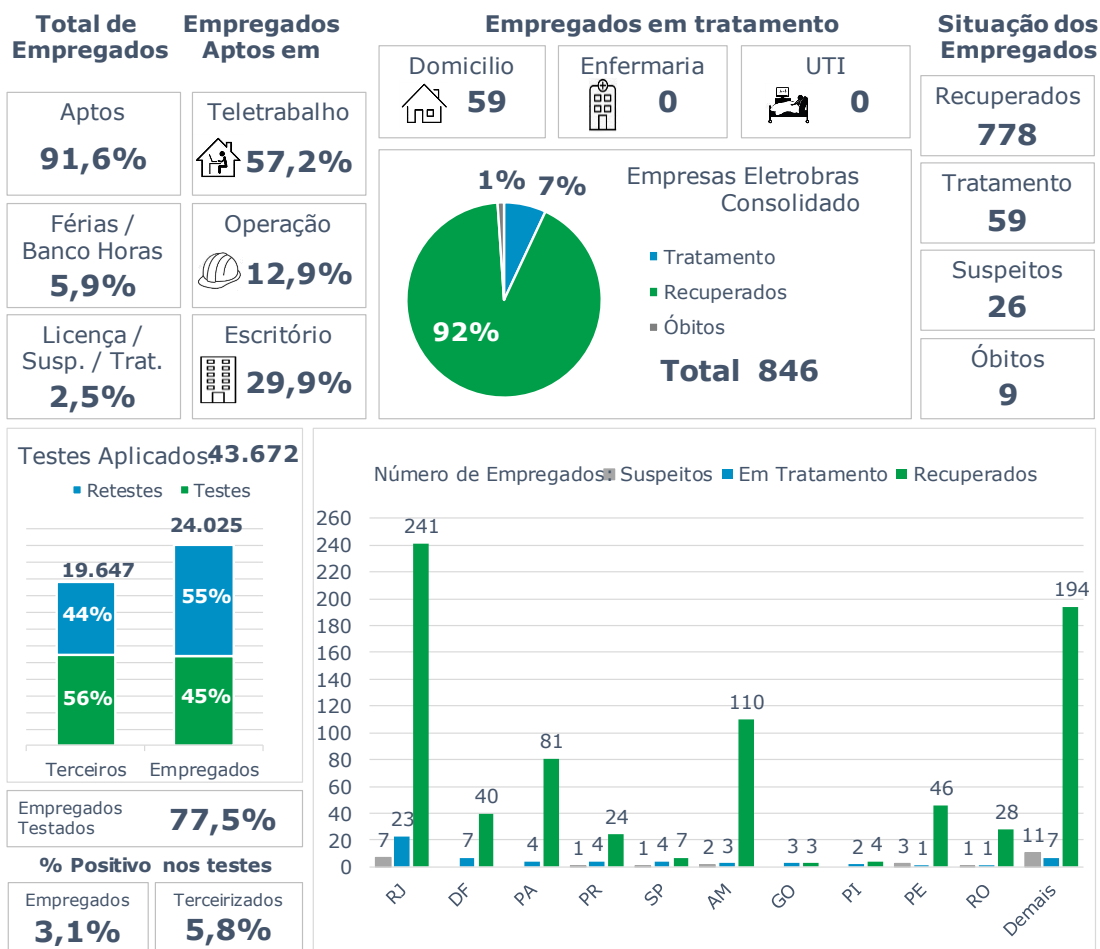

>> Informe Covid-19 >>

25 de agosto de 2020

Monitoramento dos empregados das empresas Eletrobras

Eletrobras na prevenção ao Coronavírus (Covid-19)

CASOS SUSPEITOS, EM TRATAMENTO E RECUPERADOS DE CORONAVÍRUS/COVID-19 NAS EMPRESAS ELETROBRAS

Geração de energia elétrica das empresas Eletrobras no dia 25.08.2020

549.032 MWh

Gerados pela Eletrobras

38%

Do SIN

29.227 MW

Máximo da Eletrobras (18h54)

40%

Do SIN

COMPARATIVO DA GERAÇÃO DAS EMPRESAS ELETROBRAS EM 25.08.2020 COM 10.03.2020 (PRÉ-CRISE)