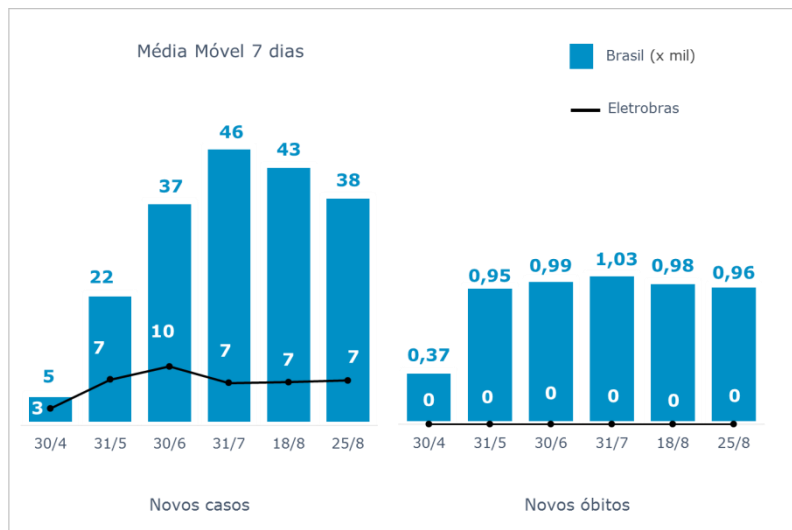

>> Informe Covid-19 >>

25 de agosto de 2020

Monitoramento dos empregados das empresas Eletrobras