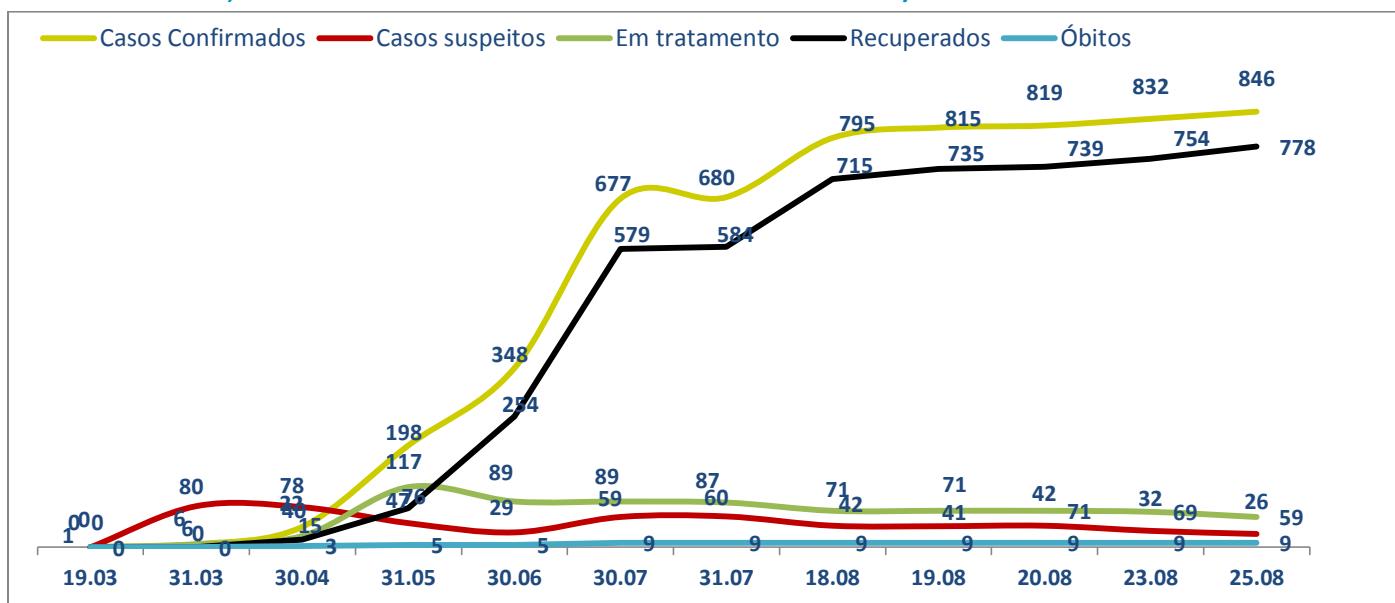

>> Informe Covid-19 >>

25 de agosto de 2020

Monitoramento dos empregados das empresas Eletrobras

Eletrobras na prevenção ao Coronavírus (Covid-19)

CASOS SUSPEITOS, EM TRATAMENTO E RECUPERADOS DE CORONAVÍRUS/COVID-19 NAS EMPRESAS ELETROBRAS

Geração de energia elétrica das empresas Eletrobras no dia 25.08.2020

549.032 MWh

Gerados pela Eletrobras

38%

Do SIN

29.227 MW

Máximo da Eletrobras (18h54)

40%