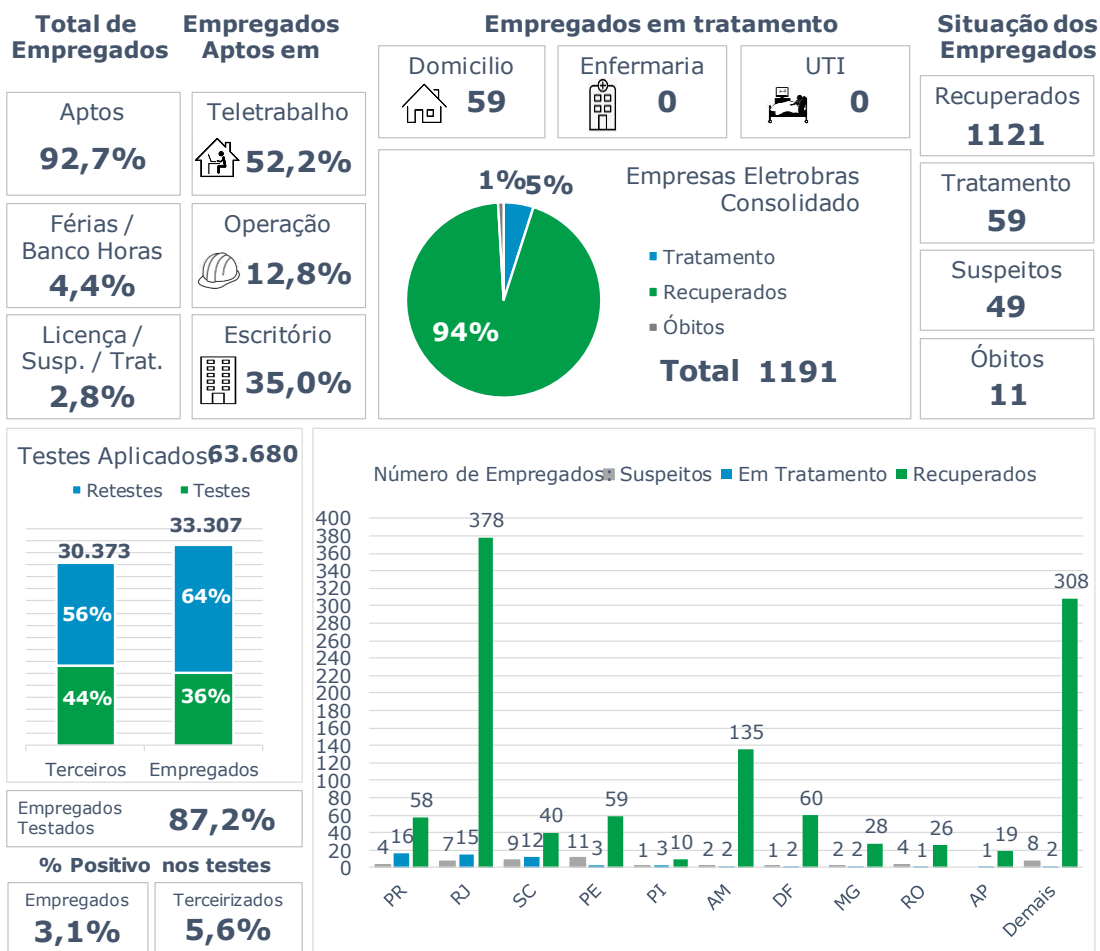

>> Informe Covid-19 >>

25 de outubro de 2020

Monitoramento dos empregados das empresas Eletrobras

Eletrobras na prevenção ao Coronavírus (Covid-19)

CASOS SUSPEITOS, EM TRATAMENTO E RECUPERADOS DE CORONAVÍRUS/COVID-19 NAS EMPRESAS ELETROBRAS

Geração de energia elétrica das empresas Eletrobras no dia 25.10.2020

450.515 MWh

Gerados pela Eletrobras

34%

Do SIN

23.375 MW

Máximo da Eletrobras (21h44)

37%

Do SIN

COMPARATIVO DA GERAÇÃO DAS EMPRESAS ELETROBRAS EM 25.10.2020 COM 15.03.2020 (PRÉ-CRISE)