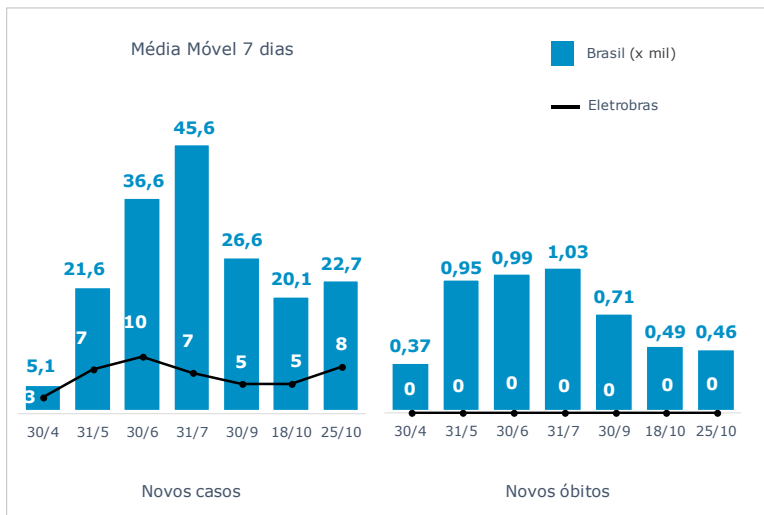

>> Informe Covid-19 >>

25 de outubro de 2020

Monitoramento dos empregados das empresas Eletrobras