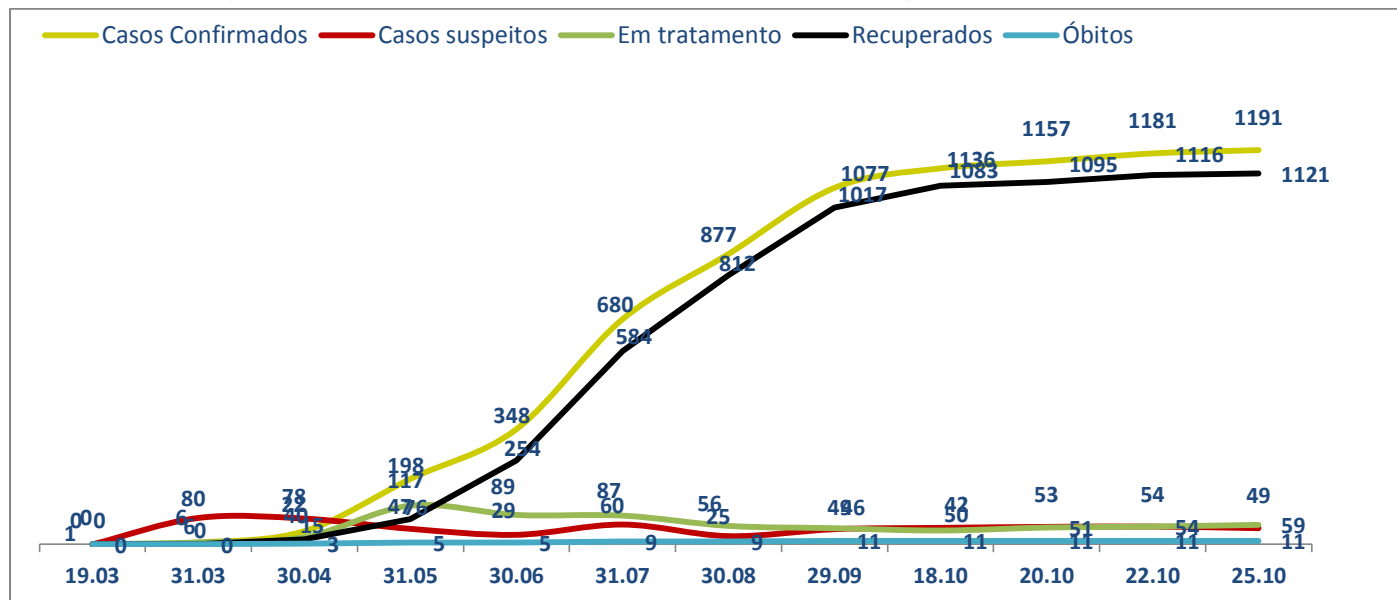

>> Informe Covid-19 >>

25 de outubro de 2020

Monitoramento dos empregados das empresas Eletrobras

Eletrobras na prevenção ao Coronavírus (Covid-19)

CASOS SUSPEITOS, EM TRATAMENTO E RECUPERADOS DE CORONAVÍRUS/COVID-19 NAS EMPRESAS ELETROBRAS

Geração de energia elétrica das empresas Eletrobras no dia 25.10.2020

450.515 MWh

Gerados pela Eletrobras

34%

Do SIN

23.375 MW

Máximo da Eletrobras (21h44)

37%