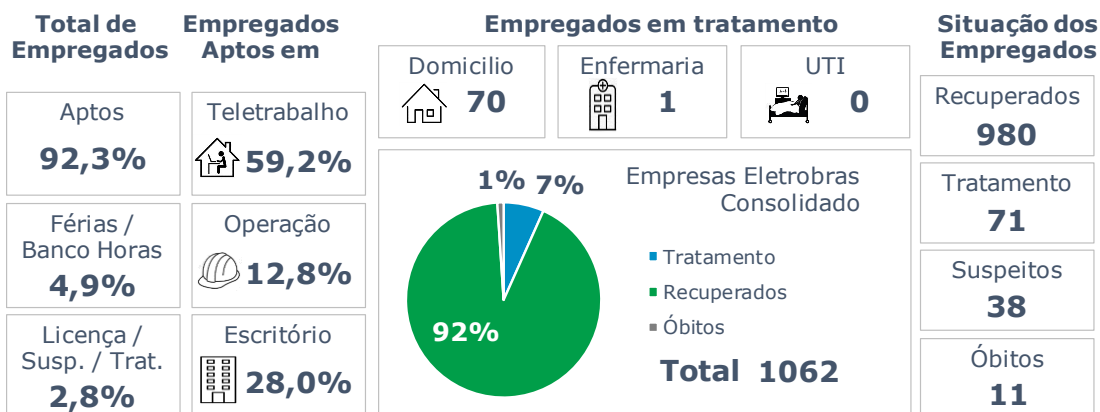

>> Informe Covid-19 >>

24 de setembro de 2020

Monitoramento dos empregados das empresas Eletrobras

CASOS SUSPEITOS, EM TRATAMENTO E RECUPERADOS DE CORONAVÍRUS/COVID-19 NAS EMPRESAS ELETROBRAS

Geração de energia elétrica das empresas Eletrobras no dia 24.09.2020

581.567 MWh

Gerados pela Eletrobras

33%

Do SIN

27.387 MW

Máximo da Eletrobras (19h30)

36%

Do SIN