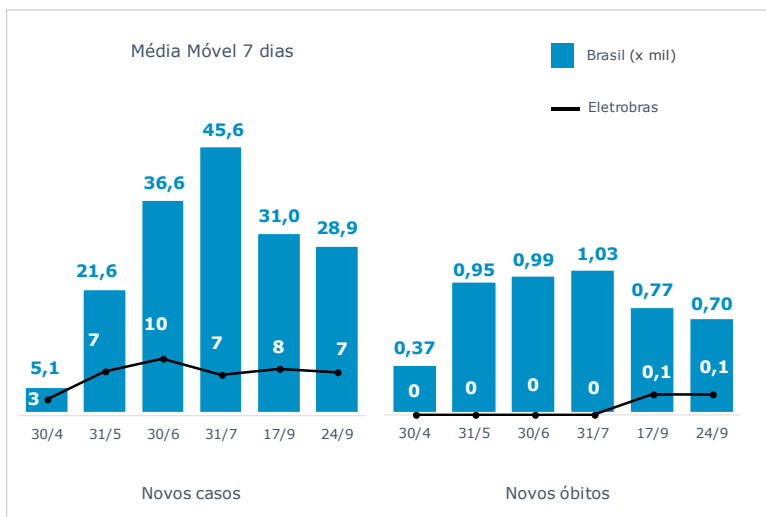

>> Informe Covid-19 >>

24 de setembro de 2020

Monitoramento dos empregados das empresas Eletrobras

CASOS SUSPEITOS, EM TRATAMENTO E RECUPERADOS DE CORONAVÍRUS/COVID-19 NAS EMPRESAS ELETROBRAS

Geração de energia elétrica das empresas Eletrobras no dia 24.09.2020

581.567 MWh

Gerados pela Eletrobras

33%

Do SIN

27.387 MW

Máximo da Eletrobras (19h30)

36%

Do SIN