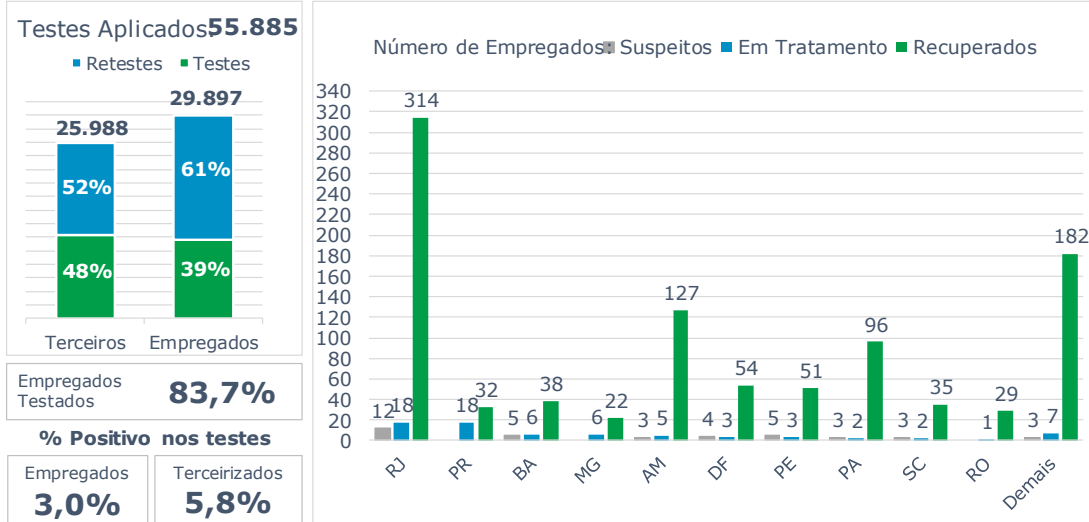

>> Informe Covid-19 >>

24 de setembro de 2020

Monitoramento dos empregados das empresas Eletrobras

CASOS SUSPEITOS, EM TRATAMENTO E RECUPERADOS DE CORONAVÍRUS/COVID-19 NAS EMPRESAS ELETROBRAS

Geração de energia elétrica das empresas Eletrobras no dia 24.09.2020

581.567 MWh

Gerados pela Eletrobras

33%

Do SIN

27.387 MW

Máximo da Eletrobras (19h30)

36%

Do SIN