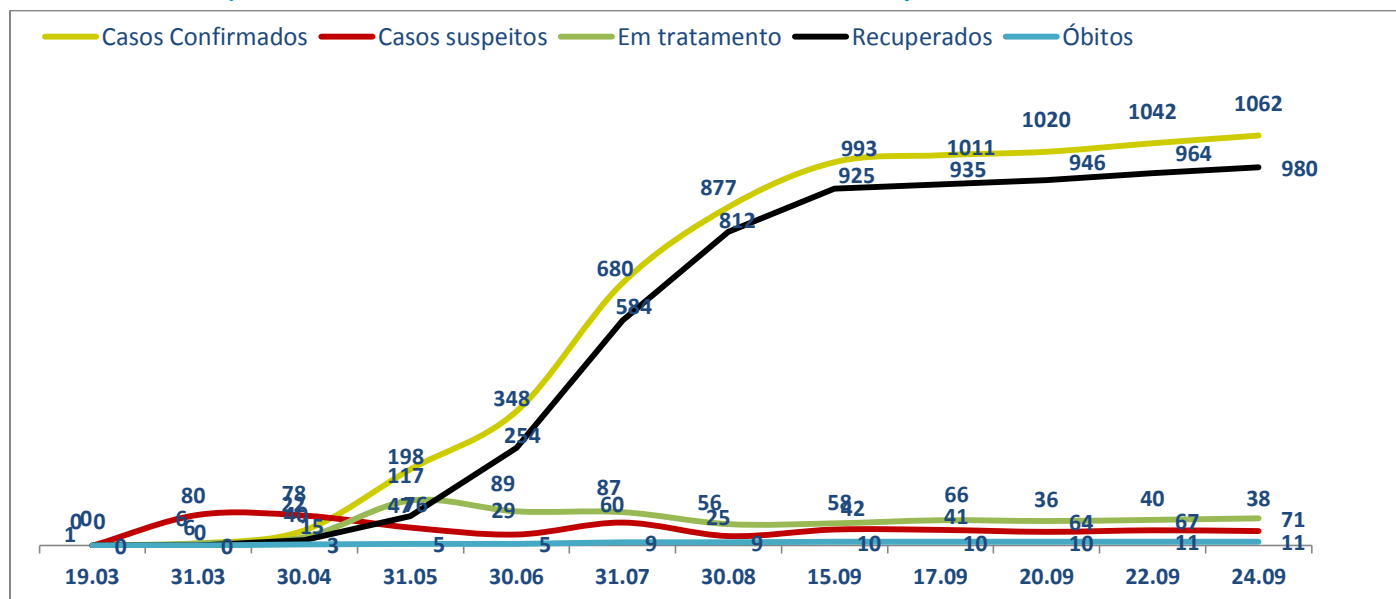

>> Informe Covid-19 >>

24 de setembro de 2020

Monitoramento dos empregados das empresas Eletrobras

CASOS SUSPEITOS, EM TRATAMENTO E RECUPERADOS DE CORONAVÍRUS/COVID-19 NAS EMPRESAS ELETROBRAS

Geração de energia elétrica das empresas Eletrobras no dia 24.09.2020

581.567 MWh

Gerados pela Eletrobras

33%

Do SIN

27.387 MW

Máximo da Eletrobras (19h30)

36%

Do SIN