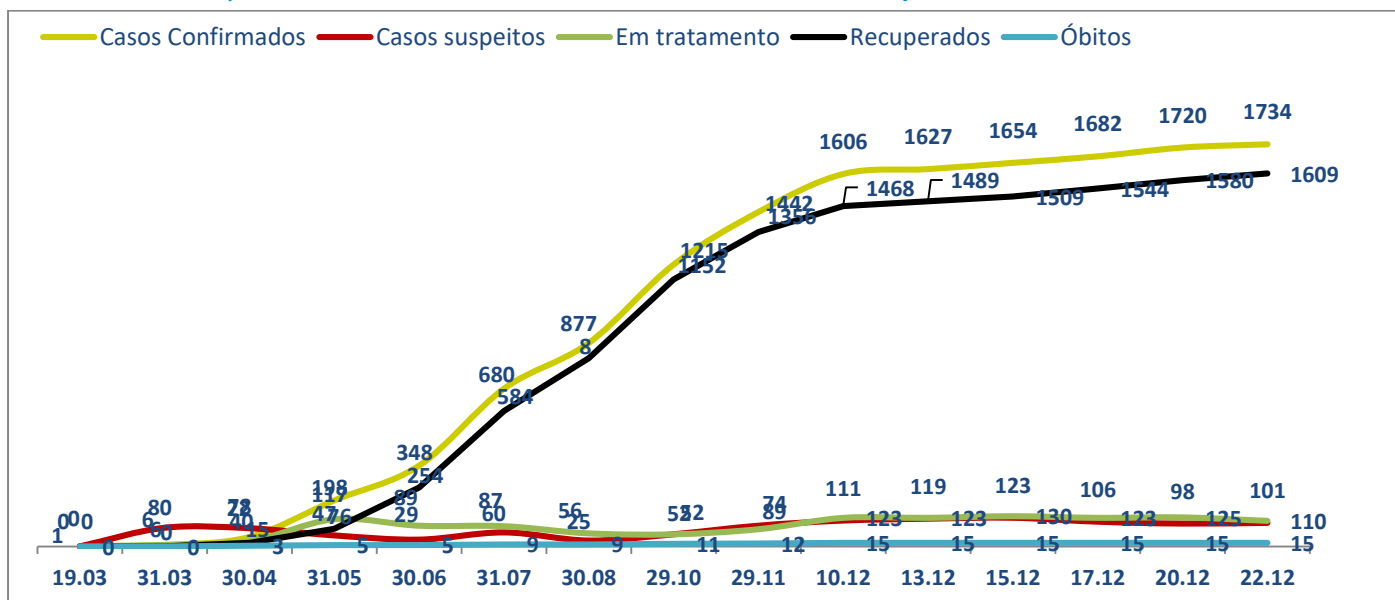

Geração de energia elétrica das empresas Eletrobras no dia 22.12.2020

568.034 MWh

Gerados pela Eletrobras

31%

Do SIN

26.024 MW

Máximo da Eletrobras (21h08)

34%