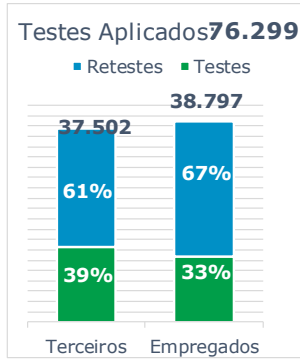

>> Informe Covid-19 >>

22 de dezembro de 2020

Monitoramento dos empregados das empresas Eletrobras