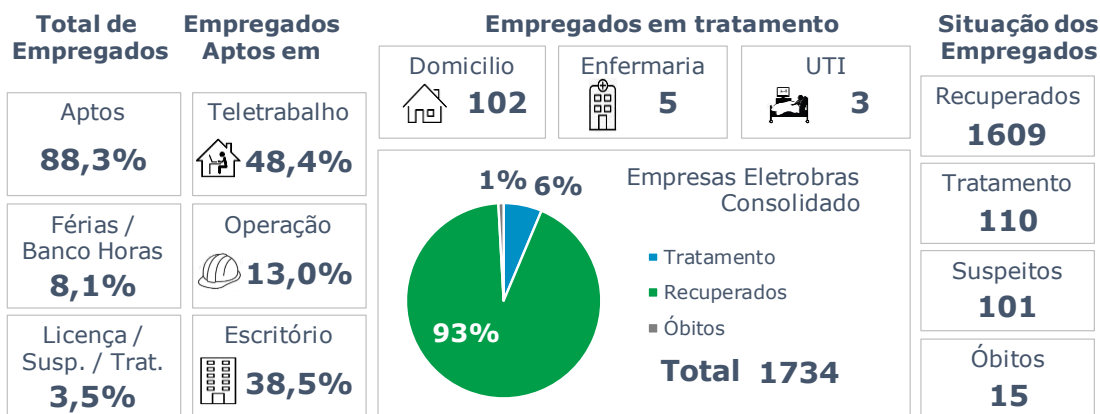

>> Informe Covid-19 >>

22 de dezembro de 2020

Monitoramento dos empregados das empresas Eletrobras

Eletrobras na prevenção ao Coronavírus (Covid-19)

CASOS SUSPEITOS, EM TRATAMENTO E RECUPERADOS DE CORONAVÍRUS/COVID-19 NAS EMPRESAS ELETROBRAS

Geração de energia elétrica das empresas Eletrobras no dia 22.12.2020

568.034 MWh

Gerados pela Eletrobras

31%

Do SIN

26.024 MW

Máximo da Eletrobras (21h08)

34%