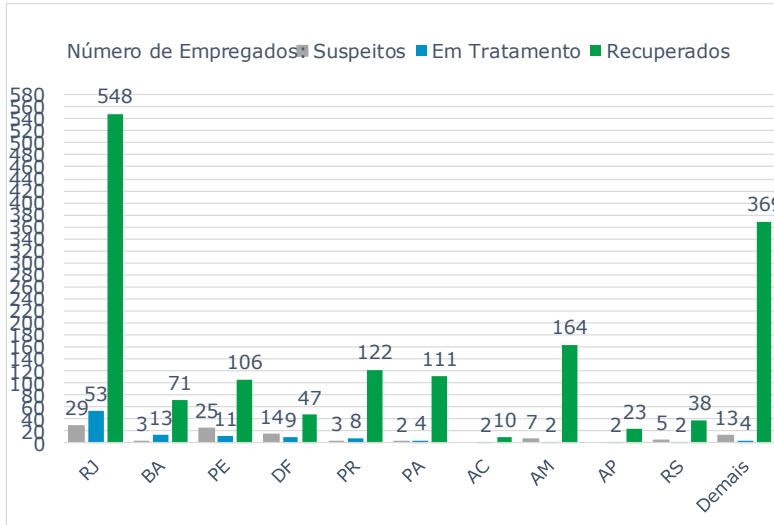

>> Informe Covid-19 >>

22 de dezembro de 2020

Monitoramento dos empregados das empresas Eletrobras