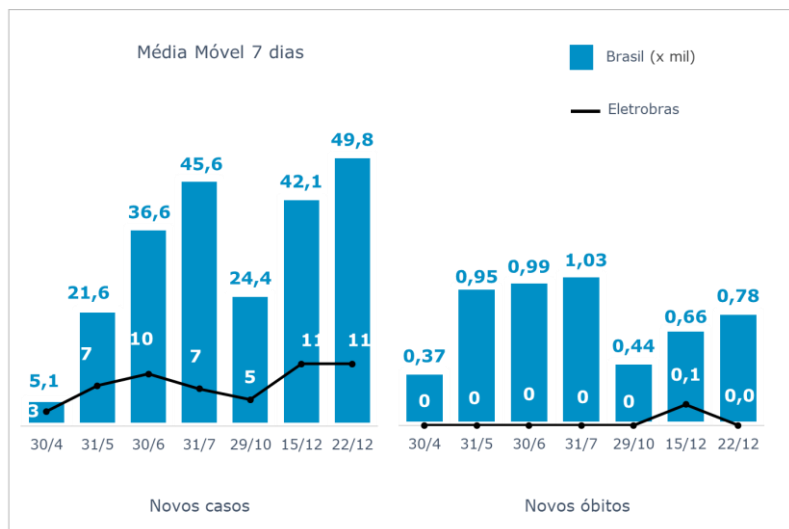

>> Informe Covid-19 >>

22 de dezembro de 2020

Monitoramento dos empregados das empresas Eletrobras