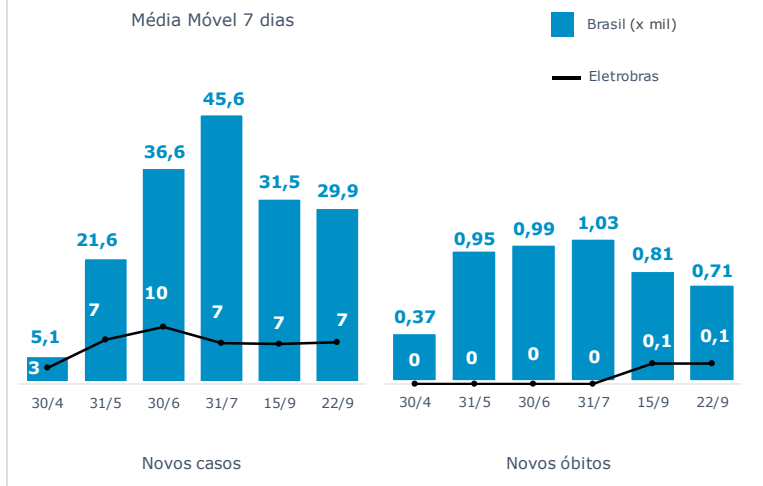

>> Informe Covid-19 >>

22 de setembro de 2020

Monitoramento dos empregados das empresas Eletrobras

Testes Aplicados **54.771**

Empregados Testados **82,8%**

% Positivo nos testes

Empregados **3,0%** Terceirizados **5,7%**

Número de Empregados Suspeitos Em Tratamento Recuperados

Média Móvel 7 dias

Eletrobras na prevenção ao Coronavírus (Covid-19)

CASOS SUSPEITOS, EM TRATAMENTO E RECUPERADOS DE CORONAVÍRUS/COVID-19 NAS EMPRESAS ELETROBRAS

Geração de energia elétrica das empresas Eletrobras no dia 22.09.2020

569.367 MWh

Gerados pela Eletrobras

34%

Do SIN

27.360 MW

Máximo da Eletrobras (18h34)

37%