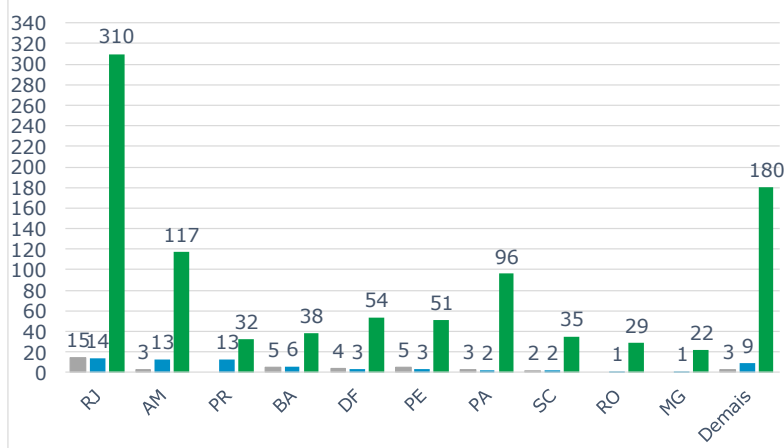

>> Informe Covid-19 >>

22 de setembro de 2020

Monitoramento dos empregados das empresas Eletrobras

Testes Aplicados **54.771**

Empregados Testados **82,8%**

% Positivo nos testes

Empregados **3,0%** Terceirizados **5,7%**

Número de Empregados Suspeitos Em Tratamento Recuperados

Média Móvel 7 dias

Eletrobras na prevenção ao Coronavírus (Covid-19)

CASOS SUSPEITOS, EM TRATAMENTO E RECUPERADOS DE CORONAVÍRUS/COVID-19 NAS EMPRESAS ELETROBRAS

Geração de energia elétrica das empresas Eletrobras no dia 22.09.2020

569.367 MWh

Gerados pela Eletrobras

34%

Do SIN

27.360 MW

Máximo da Eletrobras (18h34)

37%