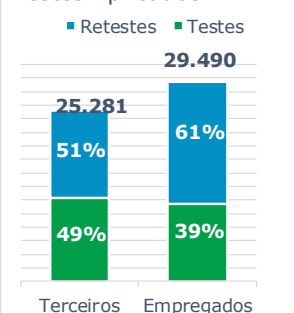

>> Informe Covid-19 >>

22 de setembro de 2020

Monitoramento dos empregados das empresas Eletrobras

Testes Aplicados **54.771**

Empregados Testados **82,8%**

% Positivo nos testes

Empregados **3,0%** Terceirizados **5,7%**

Número de Empregados Suspeitos Em Tratamento Recuperados

Média Móvel 7 dias

Eletrobras na prevenção ao Coronavírus (Covid-19)

CASOS SUSPEITOS, EM TRATAMENTO E RECUPERADOS DE CORONAVÍRUS/COVID-19 NAS EMPRESAS ELETROBRAS