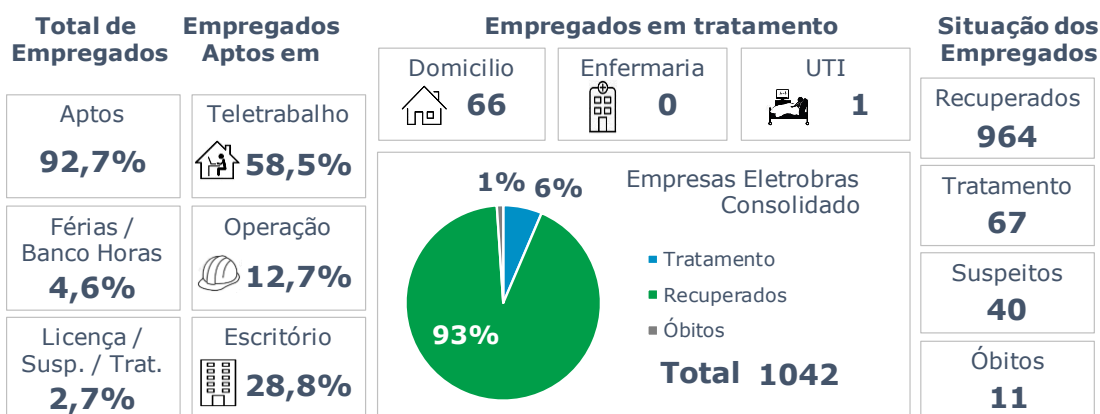

>> Informe Covid-19 >>

22 de setembro de 2020

Monitoramento dos empregados das empresas Eletrobras

Testes Aplicados **54.771**

Empregados Testados **82,8%**

% Positivo nos testes

Empregados **3,0%** Terceirizados **5,7%**

Número de Empregados Suspeitos Em Tratamento Recuperados

Média Móvel 7 dias

Eletrobras na prevenção ao Coronavírus (Covid-19)

CASOS SUSPEITOS, EM TRATAMENTO E RECUPERADOS DE CORONAVÍRUS/COVID-19 NAS EMPRESAS ELETROBRAS

Geração de energia elétrica das empresas Eletrobras no dia 22.09.2020

569.367 MWh

Gerados pela Eletrobras

34%

Do SIN

27.360 MW

Máximo da Eletrobras (18h34)

37%