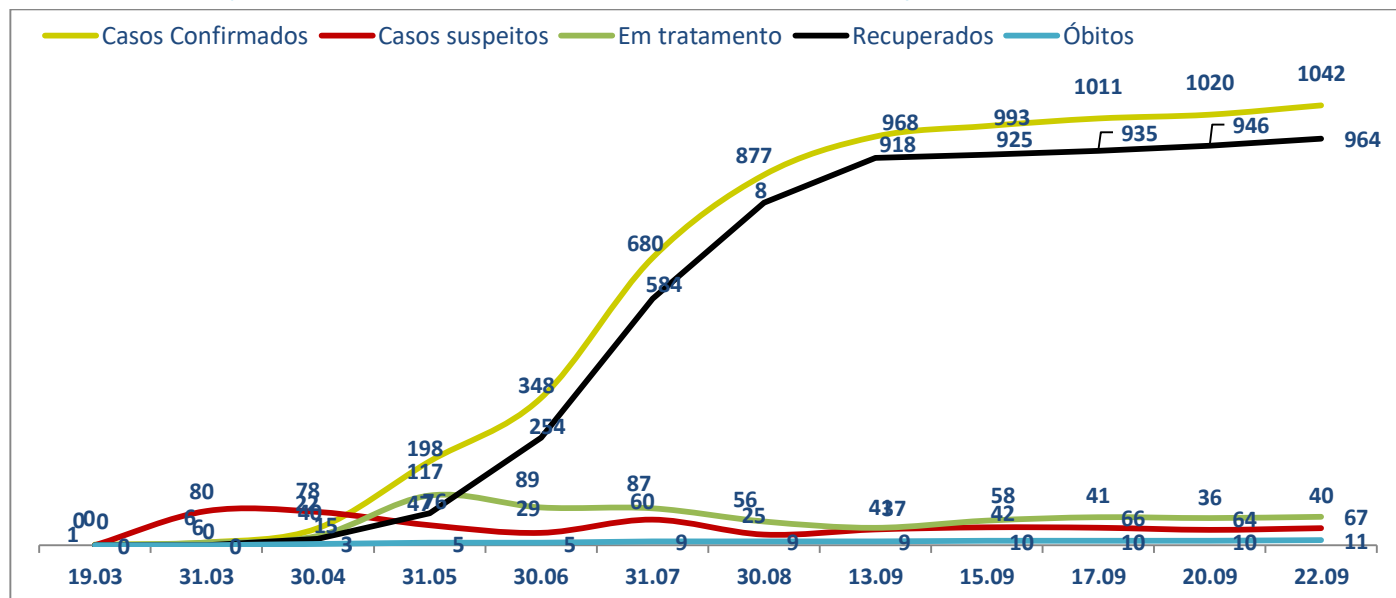

Número de Empregados Suspeitos Em Tratamento Recuperados

Média Móvel 7 dias

Eletrobras na prevenção ao Coronavírus (Covid-19)

CASOS SUSPEITOS, EM TRATAMENTO E RECUPERADOS DE CORONAVÍRUS/COVID-19 NAS EMPRESAS ELETROBRAS

Geração de energia elétrica das empresas Eletrobras no dia 22.09.2020

569.367 MWh

Gerados pela Eletrobras

34%

Do SIN

27.360 MW

Máximo da Eletrobras (18h34)

37%