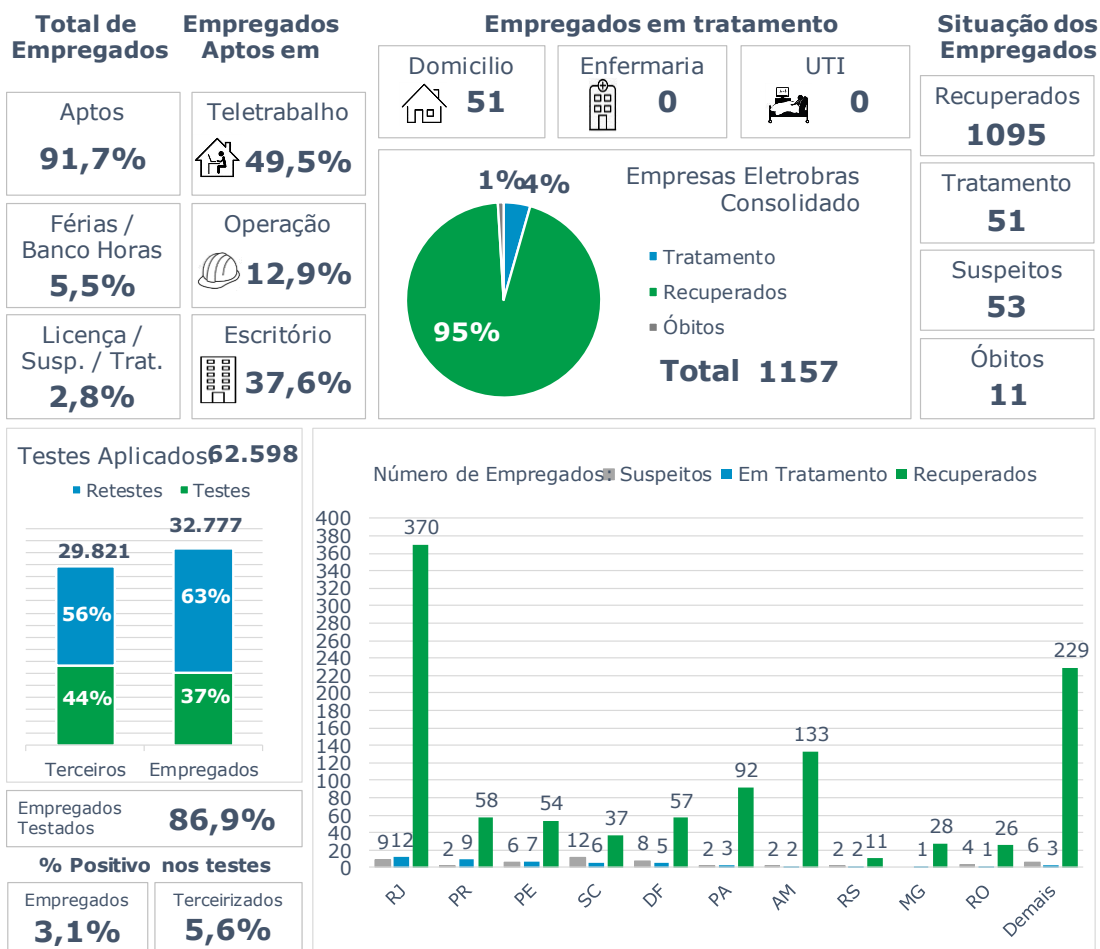

## >> Informe Covid-19 >>

20 de outubro de 2020

### Monitoramento dos empregados das empresas Eletrobras

## CASOS SUSPEITOS, EM TRATAMENTO E RECUPERADOS DE CORONAVÍRUS/COVID-19 NAS EMPRESAS ELETROBRAS

## Geração de energia elétrica das empresas Eletrobras no dia 20.10.2020

**589.500 MWh**

Gerados pela Eletrobras

**34%**

Do SIN

**28.444 MW**

Máximo da Eletrobras (18h32)

**37%**