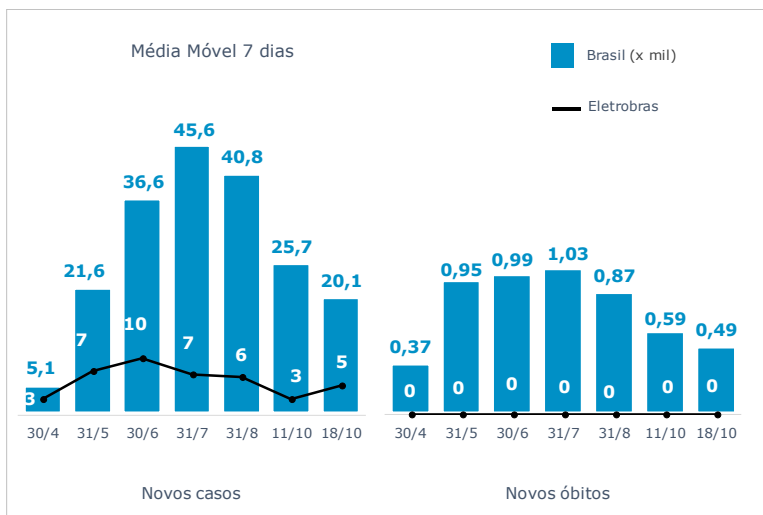

>> Informe Covid-19 >>

18 de outubro de 2020

Monitoramento dos empregados das empresas Eletrobras