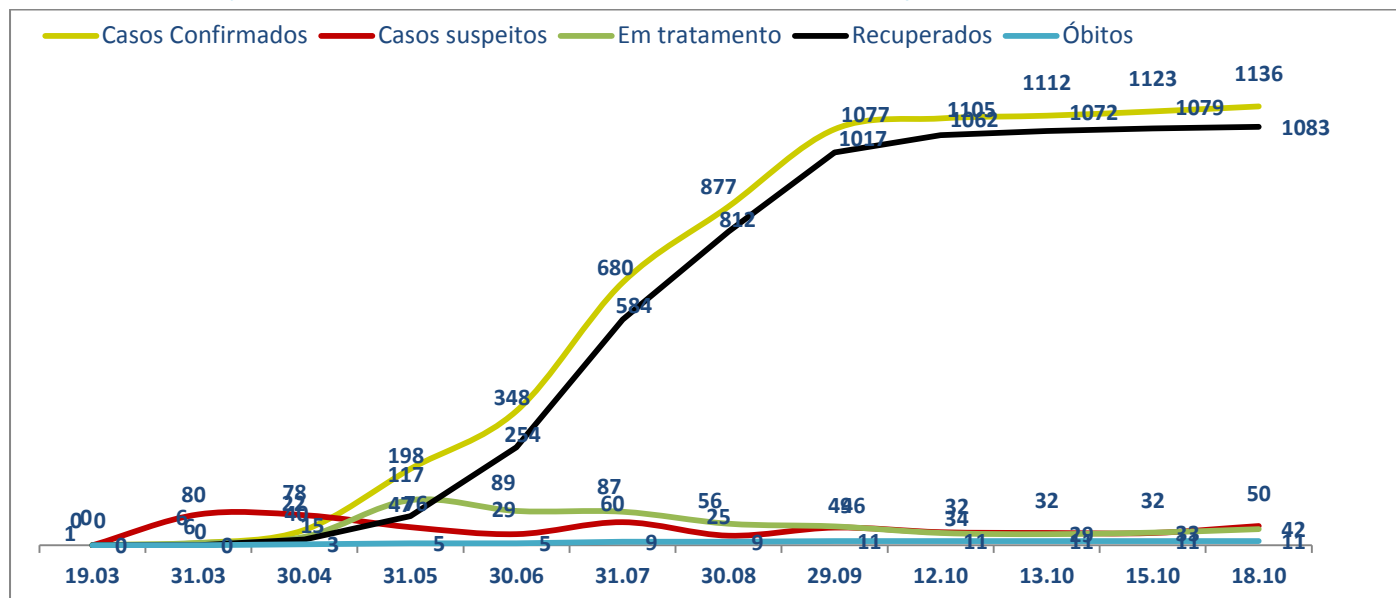

Geração de energia elétrica das empresas Eletrobras no dia 18.10.2020

430.469 MWh

Gerados pela Eletrobras

30%

Do SIN

22.658 MW

Máximo da Eletrobras (19h12)

33%