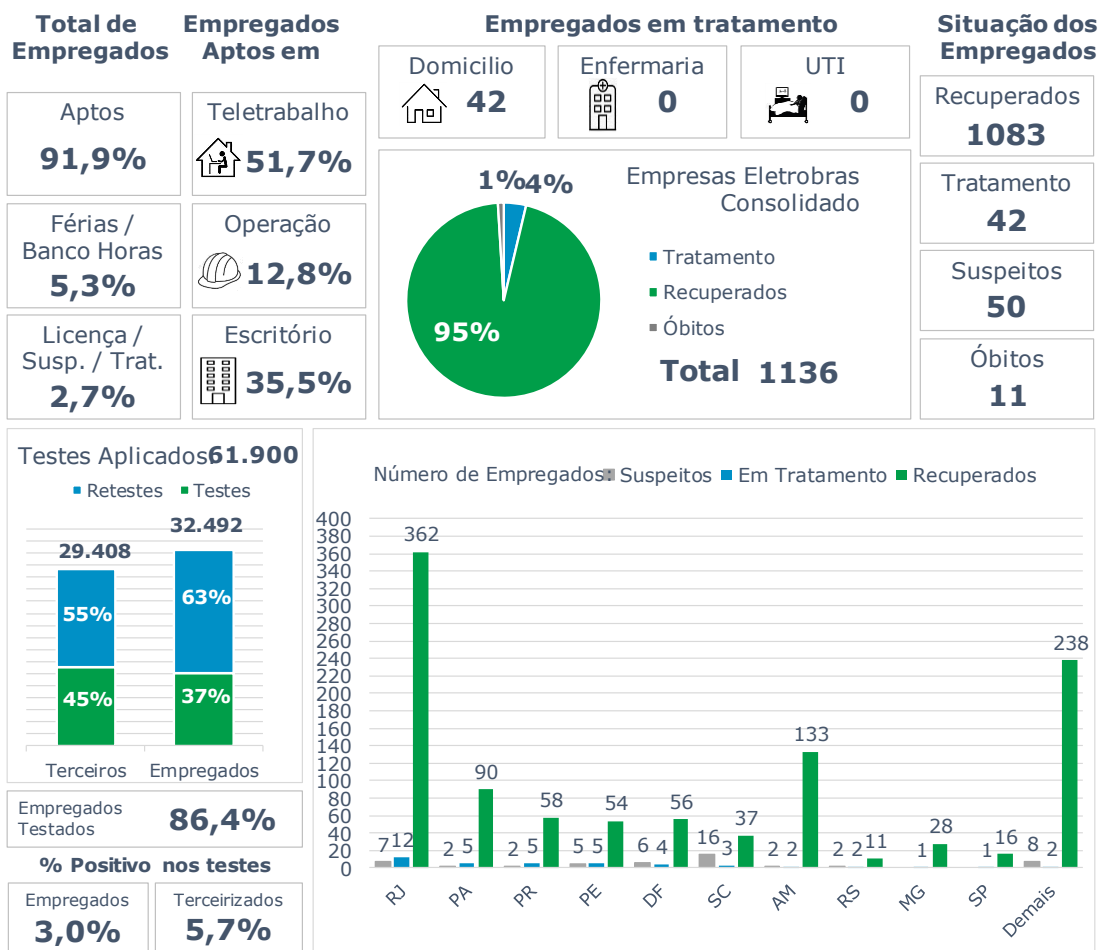

>> Informe Covid-19 >>

18 de outubro de 2020

Monitoramento dos empregados das empresas Eletrobras

Eletrobras na prevenção ao Coronavírus (Covid-19)

CASOS SUSPEITOS, EM TRATAMENTO E RECUPERADOS DE CORONAVÍRUS/COVID-19 NAS EMPRESAS ELETROBRAS

Geração de energia elétrica das empresas Eletrobras no dia 18.10.2020

430.469 MWh

Gerados pela Eletrobras

30%

Do SIN

22.658 MW

Máximo da Eletrobras (19h12)

33%

Do SIN

COMPARATIVO DA GERAÇÃO DAS EMPRESAS ELETROBRAS EM 18.10.2020 COM 15.03.2020 (PRÉ-CRISE)