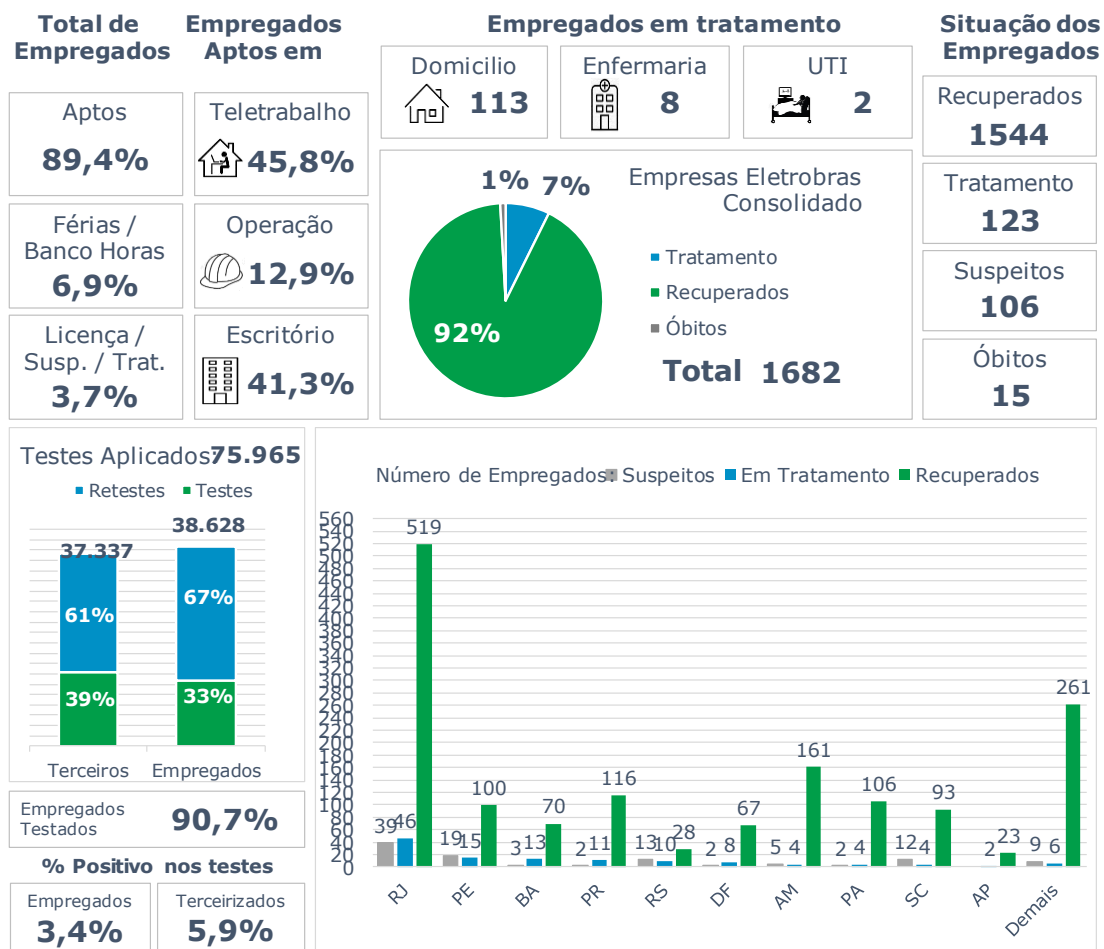

## >> Informe Covid-19 >>

17 de dezembro de 2020

### Monitoramento dos empregados das empresas Eletrobras

# Eletrobras na prevenção ao Coronavírus (Covid-19)

## Geração de energia elétrica das empresas Eletrobras no dia 15.12.2020

**573.104 MWh**

Gerados pela Eletrobras

**30%**

Do SIN

**26.906 MW**

Máximo da Eletrobras (14h40)

**33%**