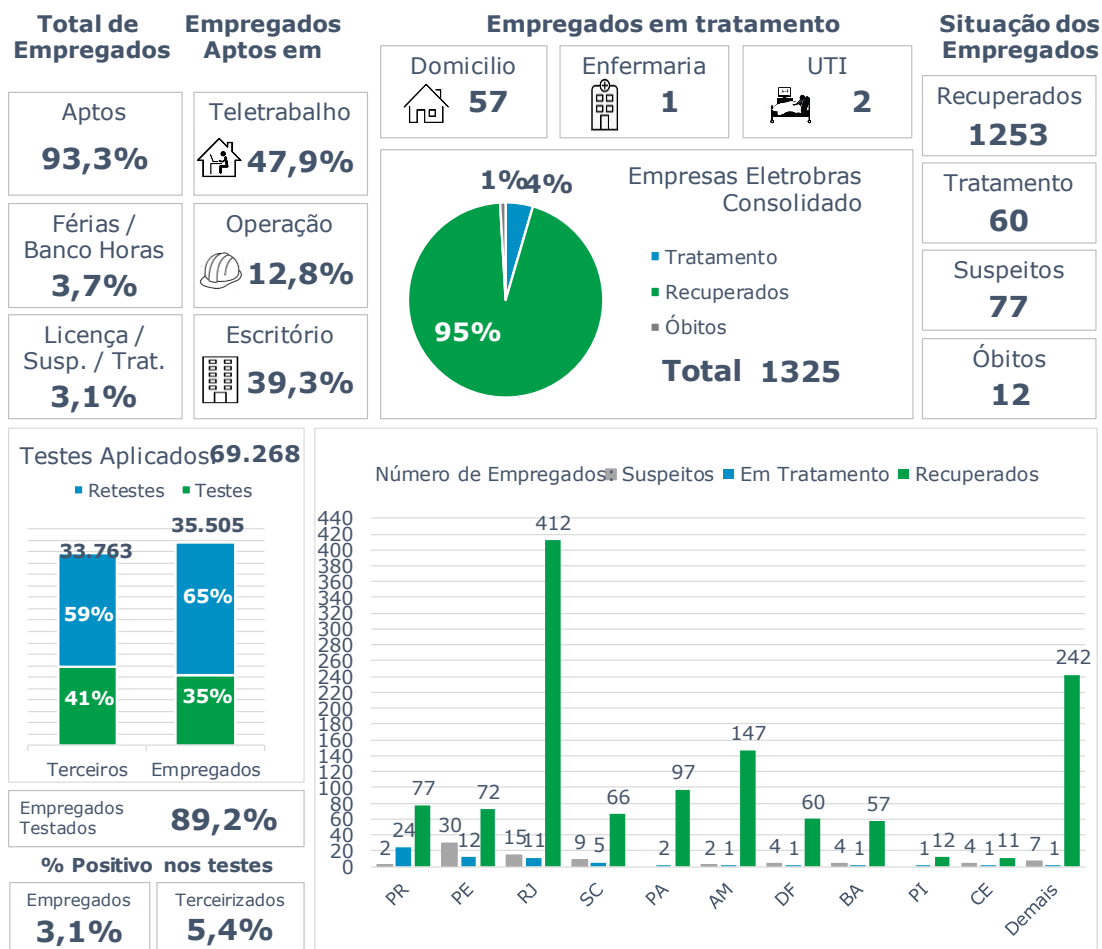

## >> Informe Covid-19 >>

15 de novembro de 2020

### Monitoramento dos empregados das empresas Eletrobras

# Eletrobras na prevenção ao Coronavírus (Covid-19)

## Geração de energia elétrica das empresas Eletrobras no dia 15.11.2020

**474.433 MWh**

Gerados pela Eletrobras

**32%**

Do SIN

**24.608 MW**

Máximo da Eletrobras (20h28)

**35%**