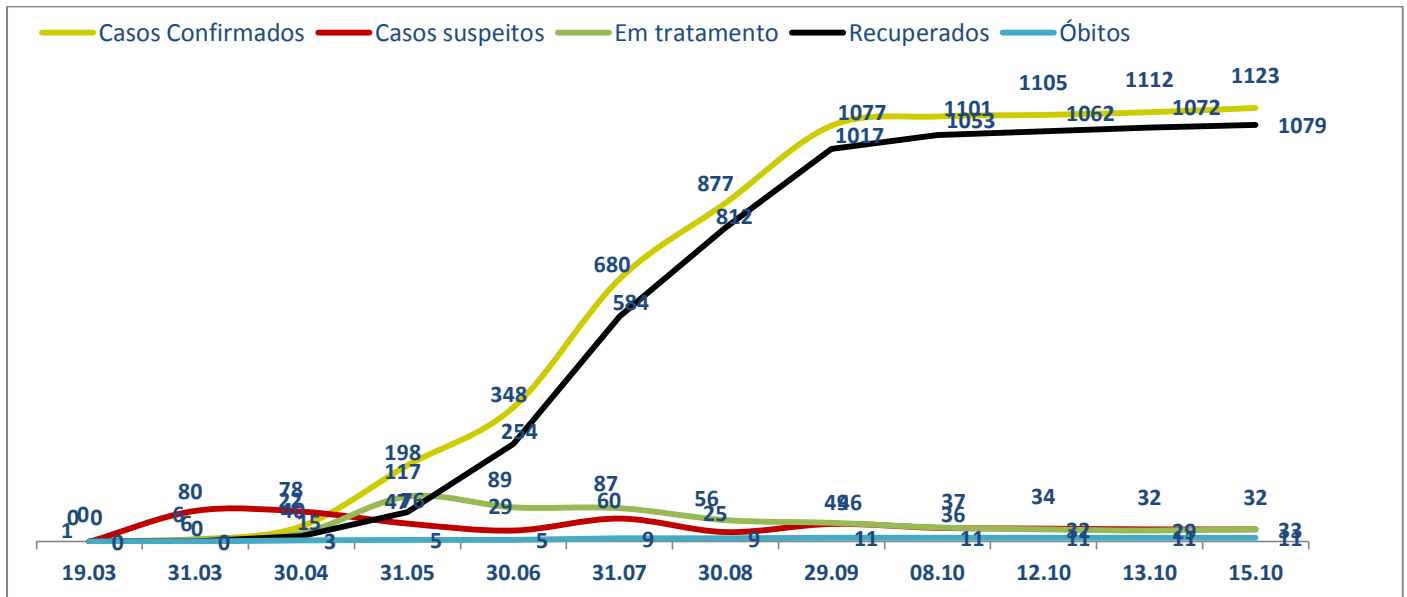

>> Informe Covid-19 >>

15 de outubro de 2020

Monitoramento dos empregados das empresas Eletrobras

Eletrobras na prevenção ao Coronavírus (Covid-19)

CASOS SUSPEITOS, EM TRATAMENTO E RECUPERADOS DE CORONAVÍRUS/COVID-19 NAS EMPRESAS ELETROBRAS

Geração de energia elétrica das empresas Eletrobras no dia 15.10.2020

558.107 MWh

Gerados pela Eletrobras

33%

Do SIN

26.642 MW

Máximo da Eletrobras (14h36)

36%