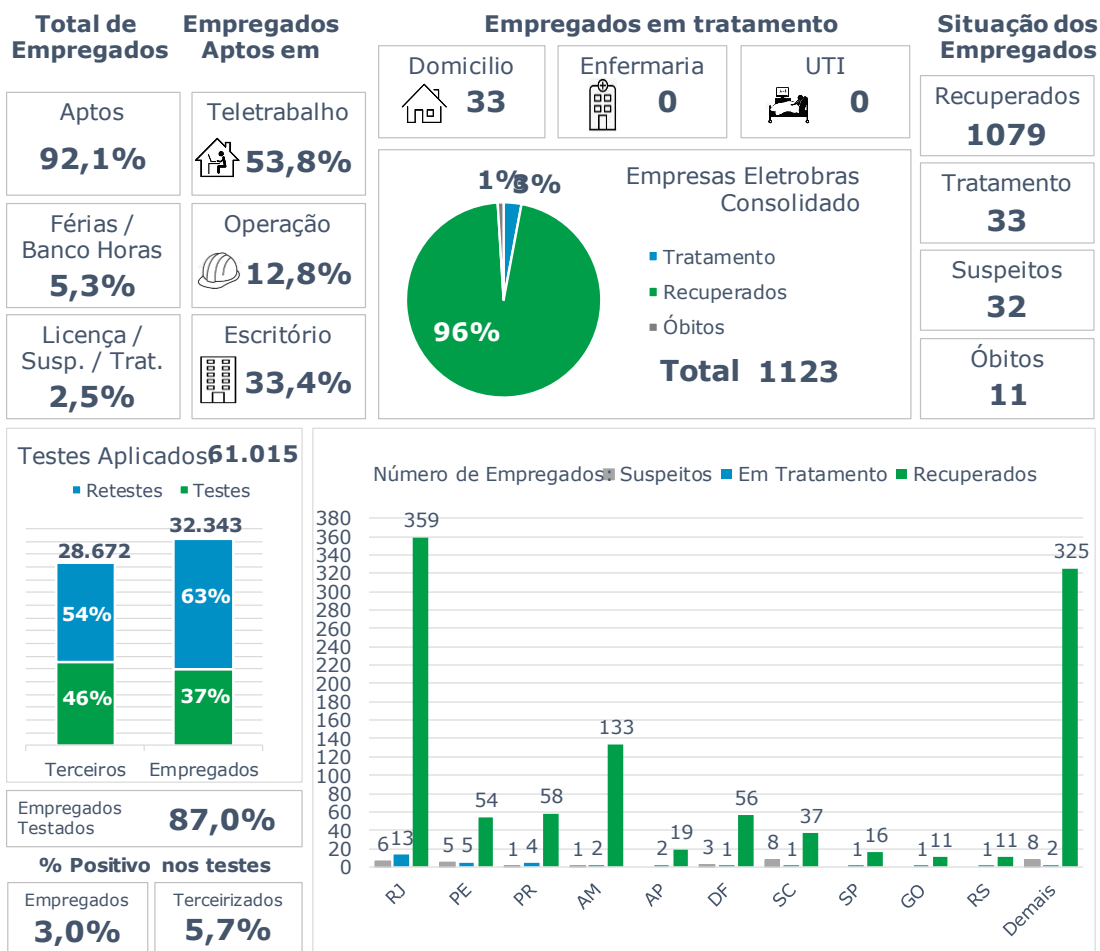

>> Informe Covid-19 >>

15 de outubro de 2020

Monitoramento dos empregados das empresas Eletrobras

Eletrobras na prevenção ao Coronavírus (Covid-19)

CASOS SUSPEITOS, EM TRATAMENTO E RECUPERADOS DE CORONAVÍRUS/COVID-19 NAS EMPRESAS ELETROBRAS

Geração de energia elétrica das empresas Eletrobras no dia 15.10.2020

558.107 MWh

Gerados pela Eletrobras

33%

Do SIN

26.642 MW

Máximo da Eletrobras (14h36)

36%

Do SIN

COMPARATIVO DA GERAÇÃO DAS EMPRESAS ELETROBRAS EM 15.10.2020 COM 12.03.2020 (PRÉ-CRISE)