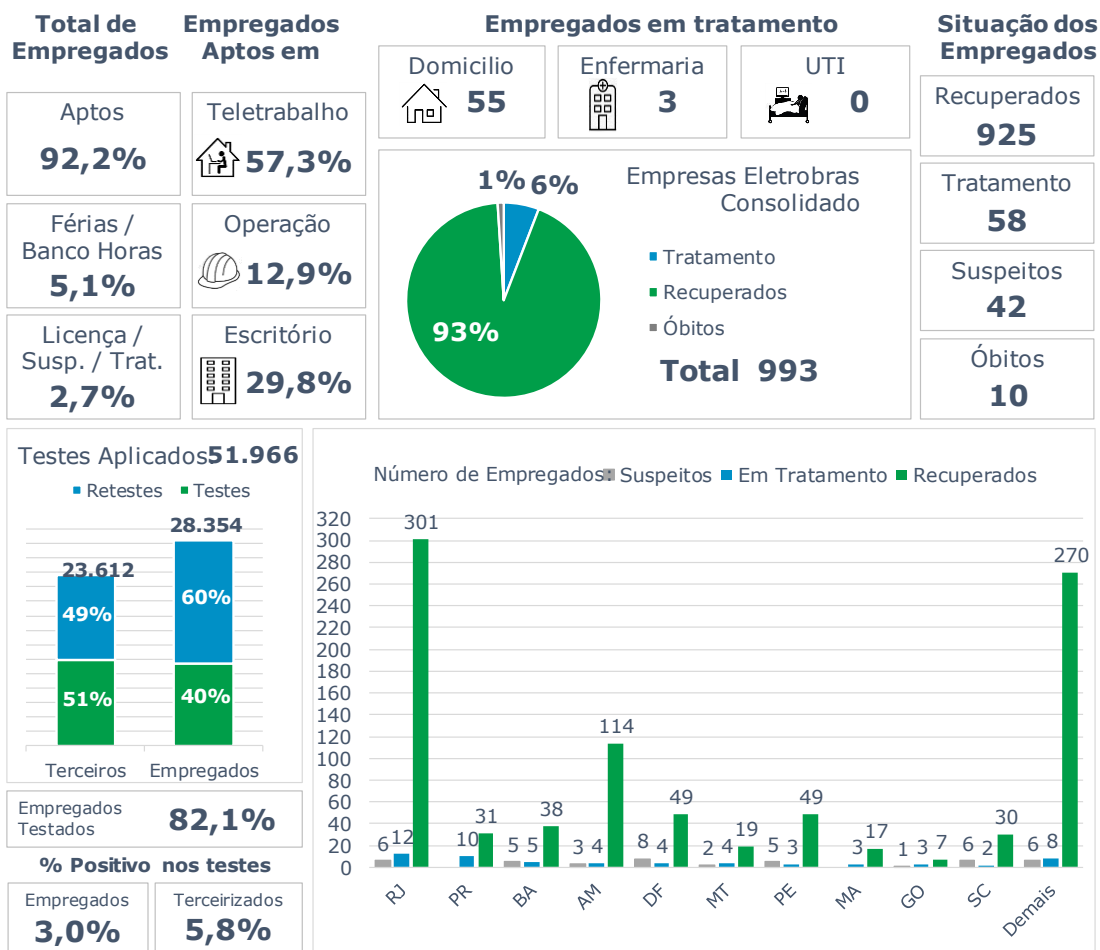

## >> Informe Covid-19 >>

15 de setembro de 2020

### Monitoramento dos empregados das empresas Eletrobras

# Eletrobras na prevenção ao Coronavírus (Covid-19)

## Geração de energia elétrica das empresas Eletrobras no dia 15.09.2020

**540.846 MWh**

Gerados pela Eletrobras

**31%**

Do SIN

**26.029 MW**

Máximo da Eletrobras (18h48)

**34%**