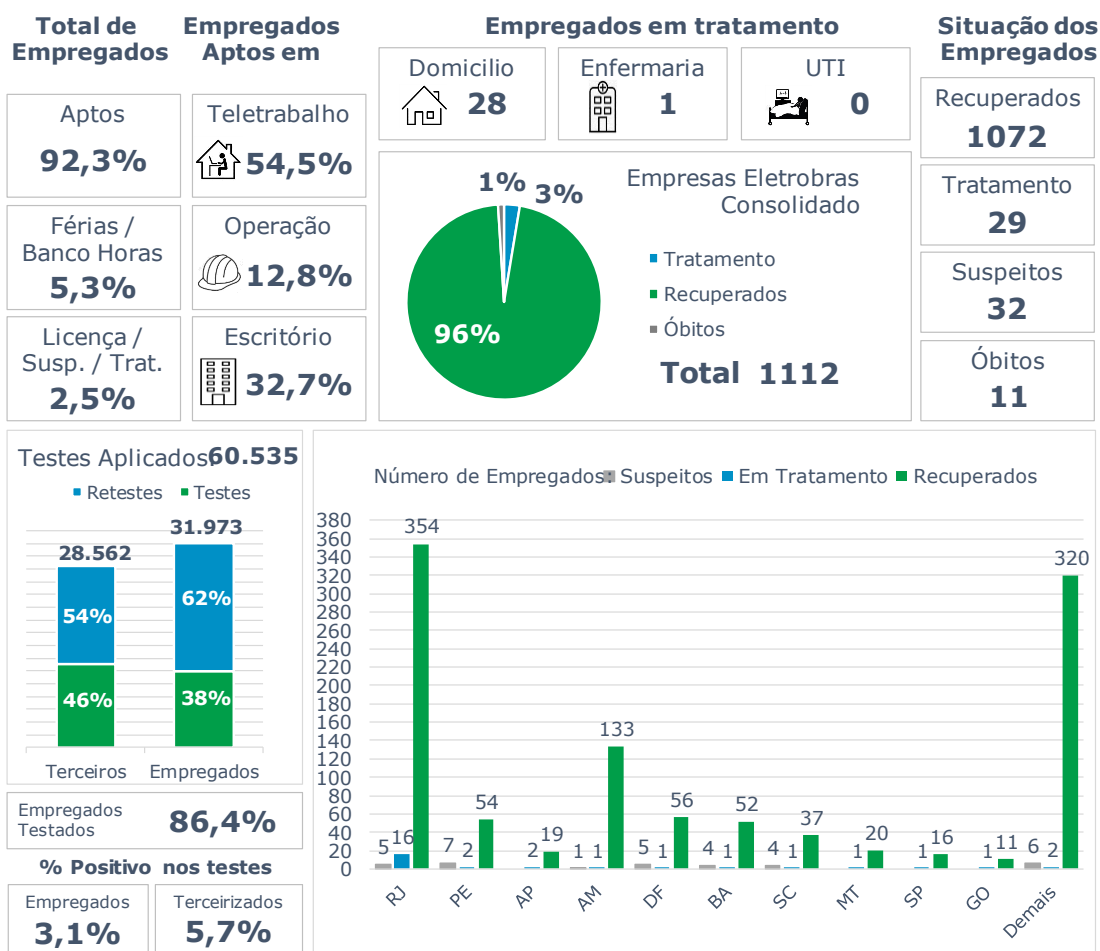

## >> Informe Covid-19 >>

13 de outubro de 2020

### Monitoramento dos empregados das empresas Eletrobras

## CASOS SUSPEITOS, EM TRATAMENTO E RECUPERADOS DE CORONAVÍRUS/COVID-19 NAS EMPRESAS ELETROBRAS

## Geração de energia elétrica das empresas Eletrobras no dia 13.10.2020

**563.884 MWh**

Gerados pela Eletrobras

**33%**

Do SIN

**26.094 MW**

Máximo da Eletrobras (18h18)

**36%**