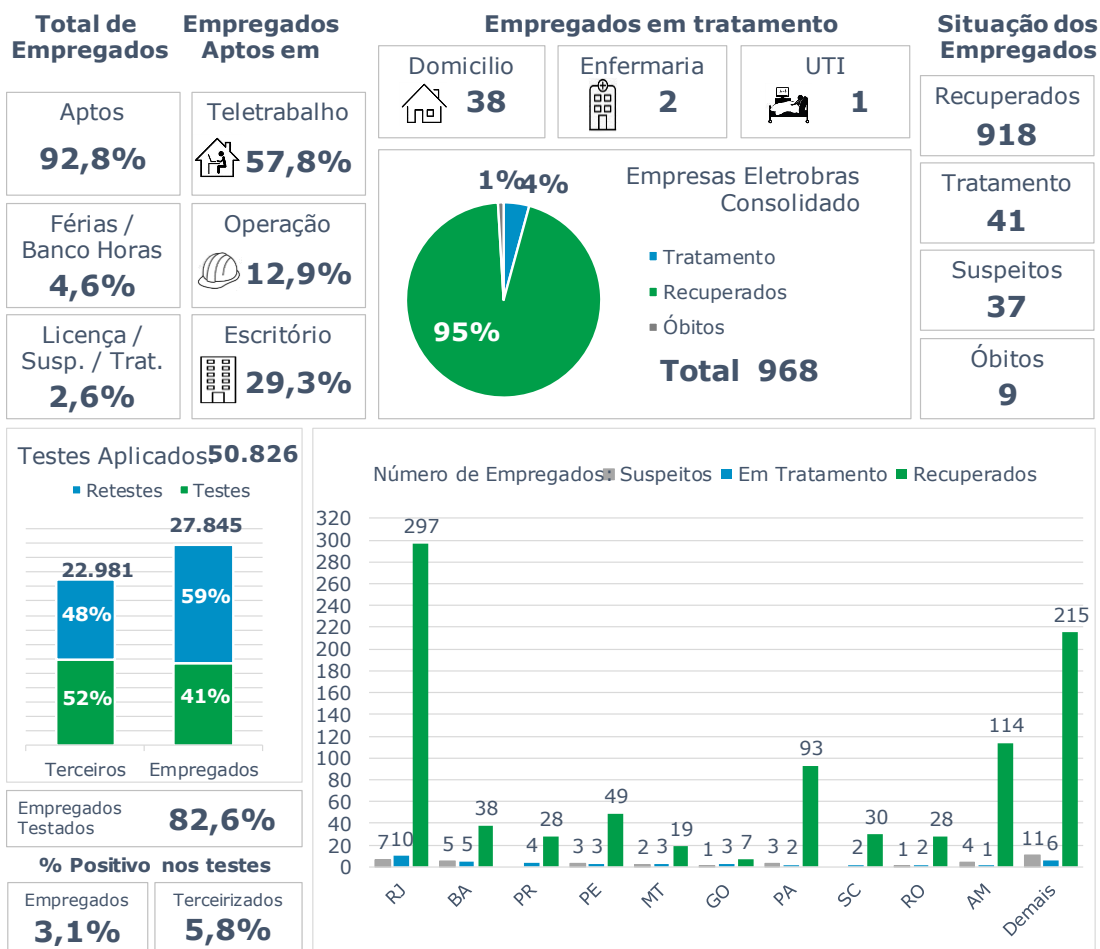

## >> Informe Covid-19 >>

13 de setembro de 2020

### Monitoramento dos empregados das empresas Eletrobras

## Geração de energia elétrica das empresas Eletrobras no dia 13.09.2020

**458.150 MWh**

Gerados pela Eletrobras

**24.466 MW**

Máximo da Eletrobras (19h02)

## COMPARATIVO DA GERAÇÃO DAS EMPRESAS ELETROBRAS EM 13.09.2020 COM 15.03.2020 (PRÉ-CRISE)