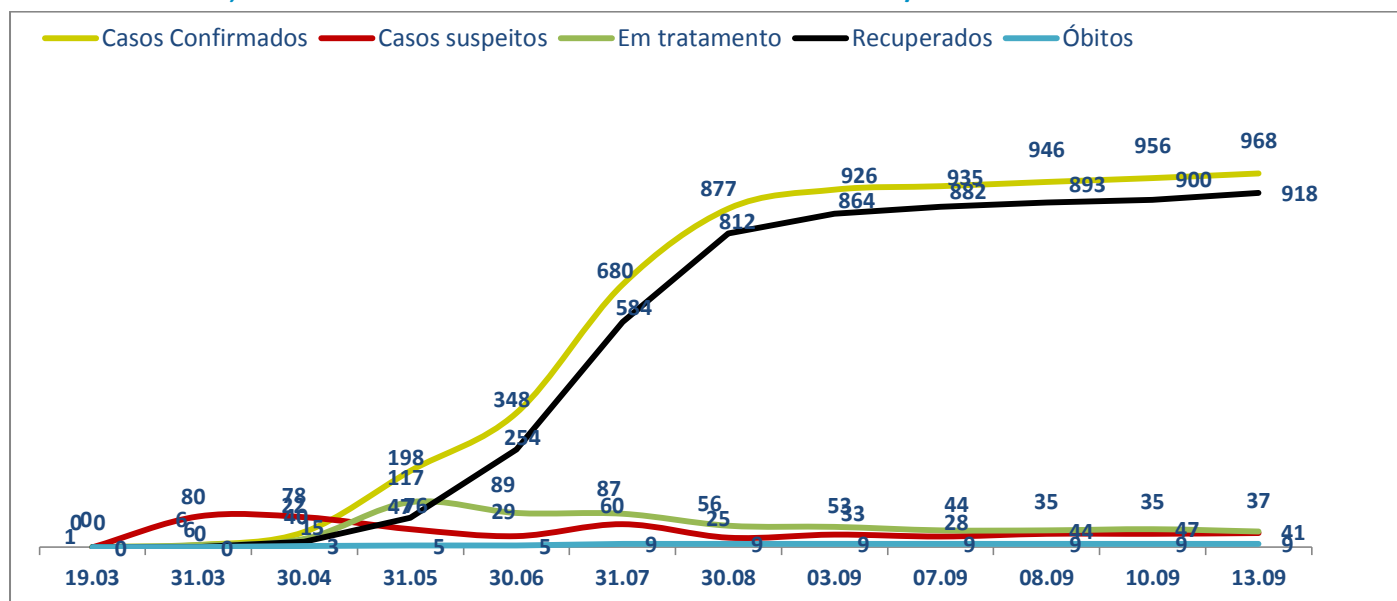

## >> Informe Covid-19 >>

13 de setembro de 2020

### Monitoramento dos empregados das empresas Eletrobras

## Geração de energia elétrica das empresas Eletrobras no dia 13.09.2020

**458.150 MWh**

Gerados pela Eletrobras

**24.466 MW**

Máximo da Eletrobras (19h02)