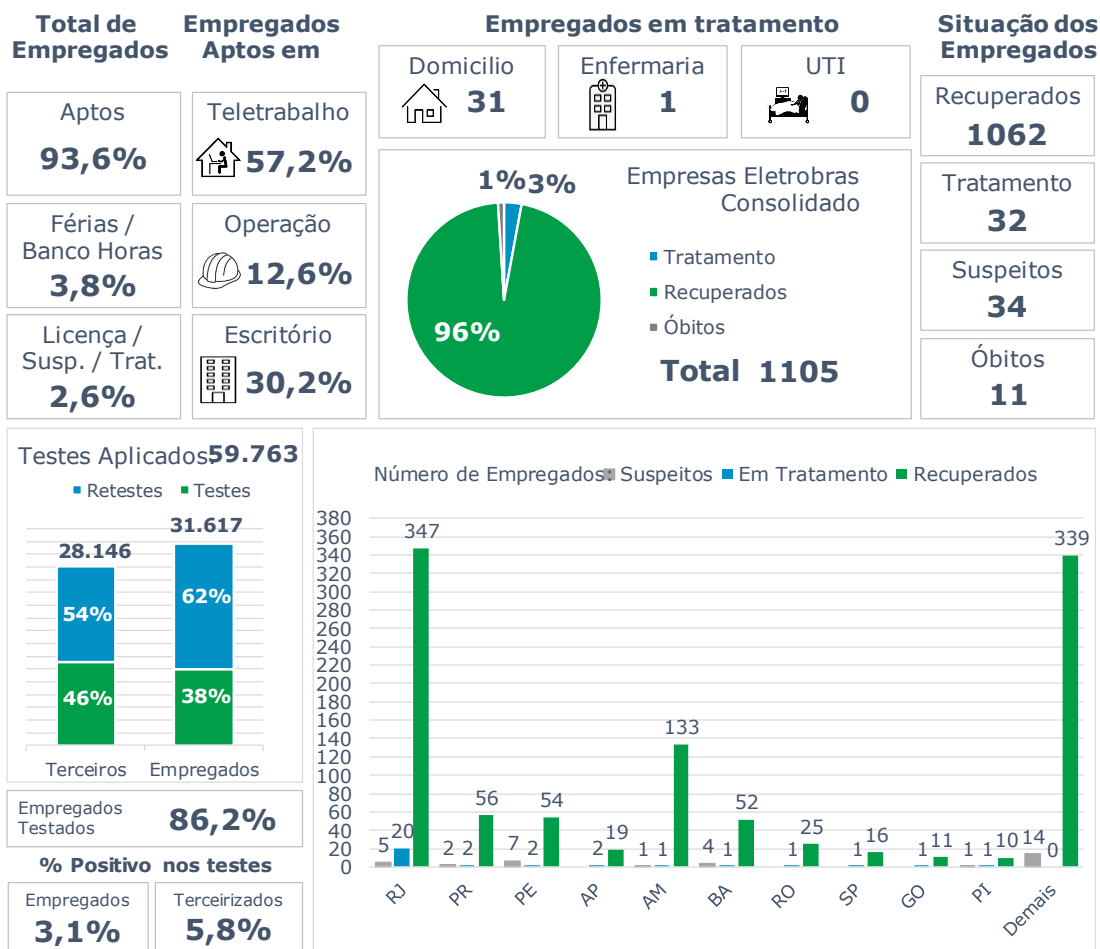

## >> Informe Covid-19 >>

12 de outubro de 2020

### Monitoramento dos empregados das empresas Eletrobras

## CASOS SUSPEITOS, EM TRATAMENTO E RECUPERADOS DE CORONAVÍRUS/COVID-19 NAS EMPRESAS ELETROBRAS

## Geração de energia elétrica das empresas Eletrobras no dia 11.10.2020

**581.706 MWh**

Gerados pela Eletrobras

**34%**

Do SIN

**28.365 MW**

Máximo da Eletrobras (18h46)

**38%**