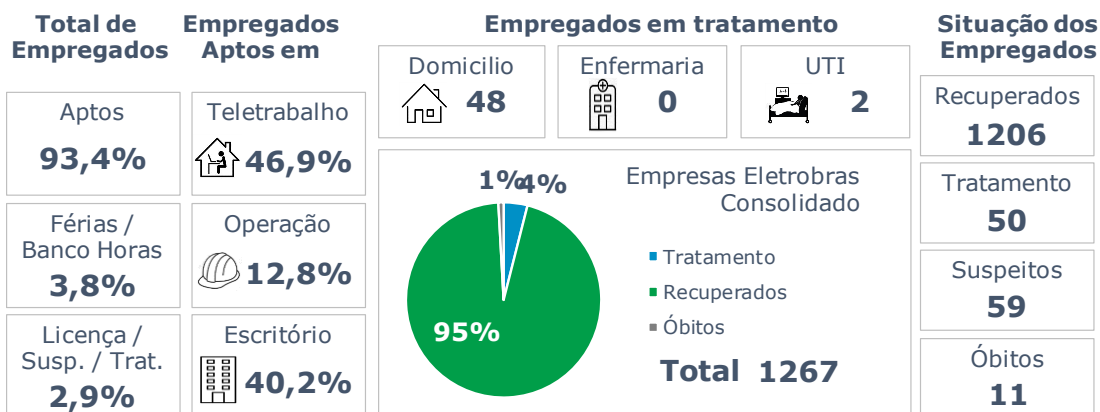

## >> Informe Covid-19 >>

8 de novembro de 2020

### Monitoramento dos empregados das empresas Eletrobras

## Geração de energia elétrica das empresas Eletrobras no dia 08.11.2020

**436.164 MWh**

Gerados pela Eletrobras

**24.471 MW**

Máximo da Eletrobras (19h44)