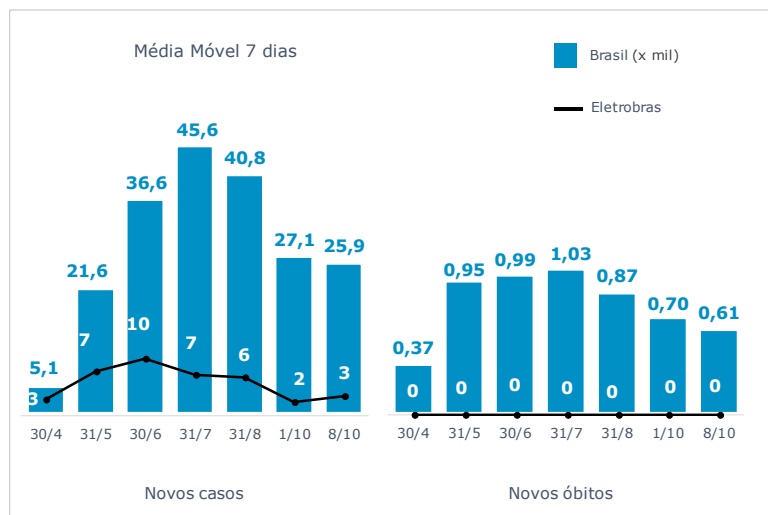

>> Informe Covid-19 >>

8 de outubro de 2020

Monitoramento dos empregados das empresas Eletrobras

CASOS SUSPEITOS, EM TRATAMENTO E RECUPERADOS DE CORONAVÍRUS/COVID-19 NAS EMPRESAS ELETROBRAS

Geração de energia elétrica das empresas Eletrobras no dia 08.10.2020

656.863 MWh

Gerados pela Eletrobras

33%

Do SIN

29.334 MW

Máximo da Eletrobras (15h12)

38%

Do SIN