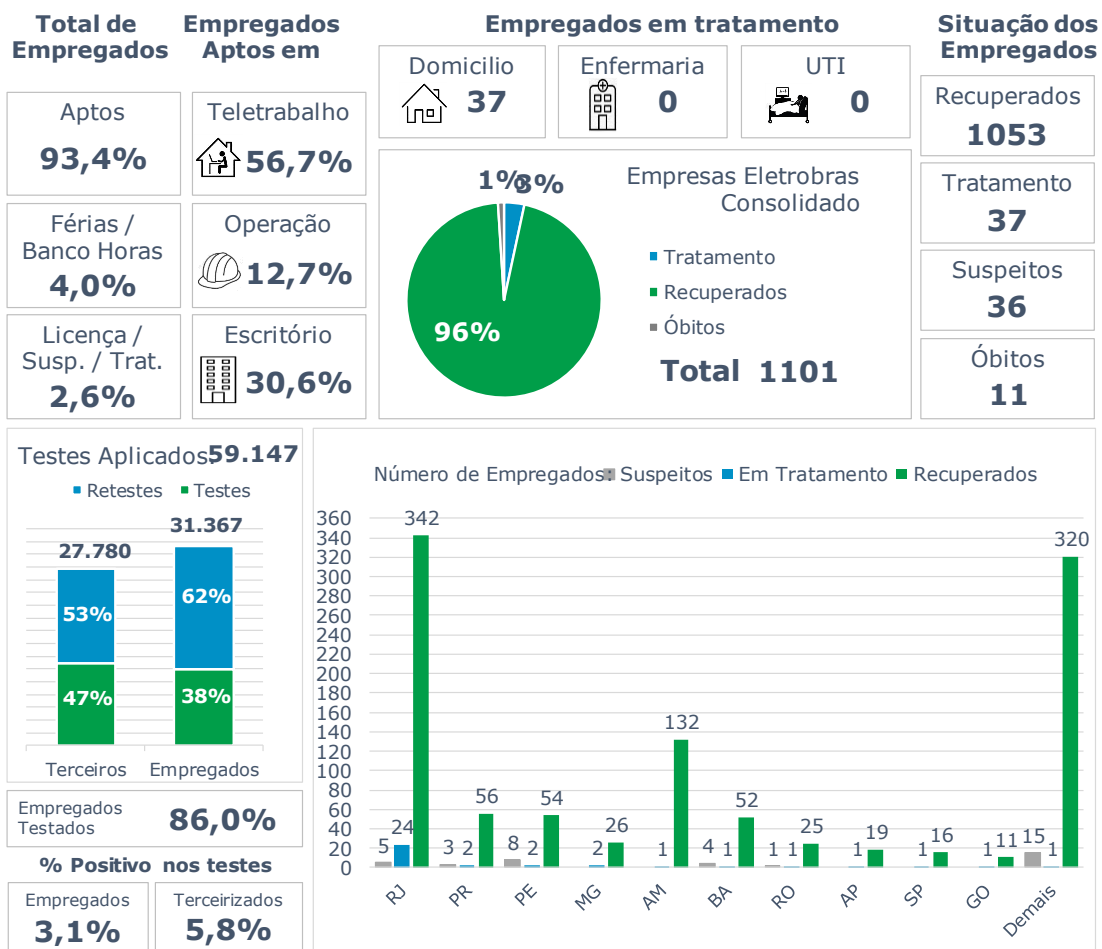

>> Informe Covid-19 >>

8 de outubro de 2020

Monitoramento dos empregados das empresas Eletrobras

CASOS SUSPEITOS, EM TRATAMENTO E RECUPERADOS DE CORONAVÍRUS/COVID-19 NAS EMPRESAS ELETROBRAS

Geração de energia elétrica das empresas Eletrobras no dia 08.10.2020

656.863 MWh

Gerados pela Eletrobras

33%

Do SIN

29.334 MW

Máximo da Eletrobras (15h12)

38%

Do SIN

COMPARATIVO DA GERAÇÃO DAS EMPRESAS ELETROBRAS EM 08.10.2020 COM 12.03.2020 (PRÉ-CRISE)