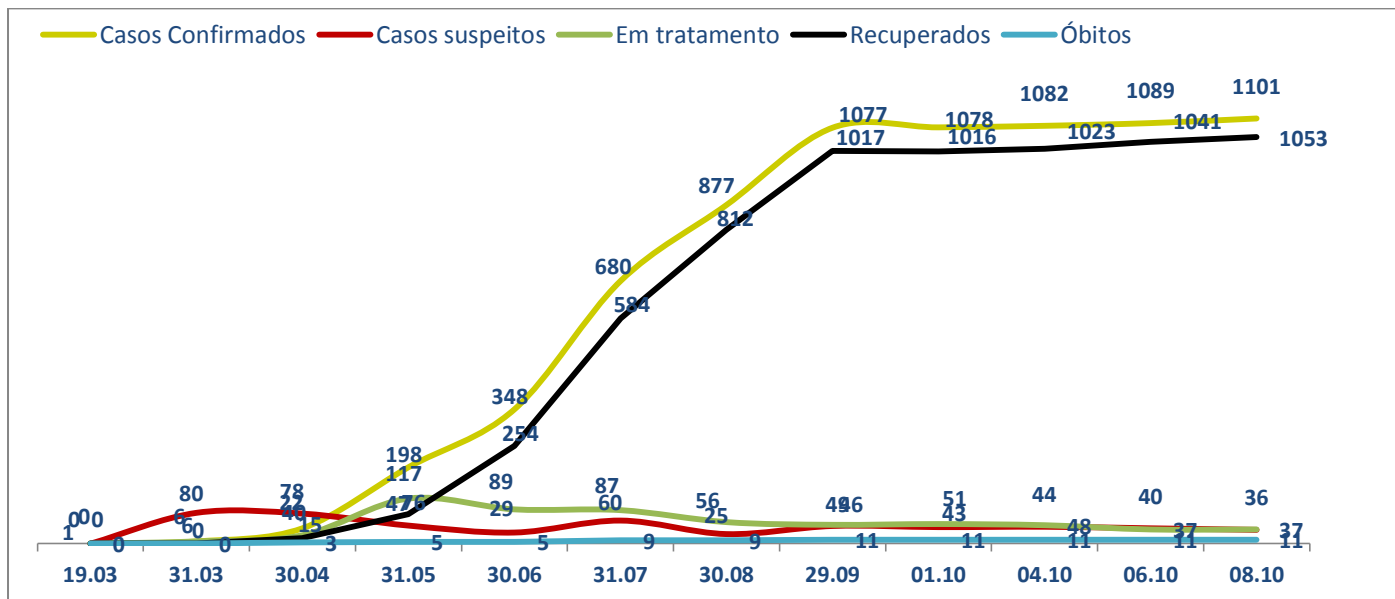

>> Informe Covid-19 >>

8 de outubro de 2020

Monitoramento dos empregados das empresas Eletrobras

CASOS SUSPEITOS, EM TRATAMENTO E RECUPERADOS DE CORONAVÍRUS/COVID-19 NAS EMPRESAS ELETROBRAS

Geração de energia elétrica das empresas Eletrobras no dia 08.10.2020

656.863 MWh

Gerados pela Eletrobras

33%

Do SIN

29.334 MW

Máximo da Eletrobras (15h12)

38%

Do SIN