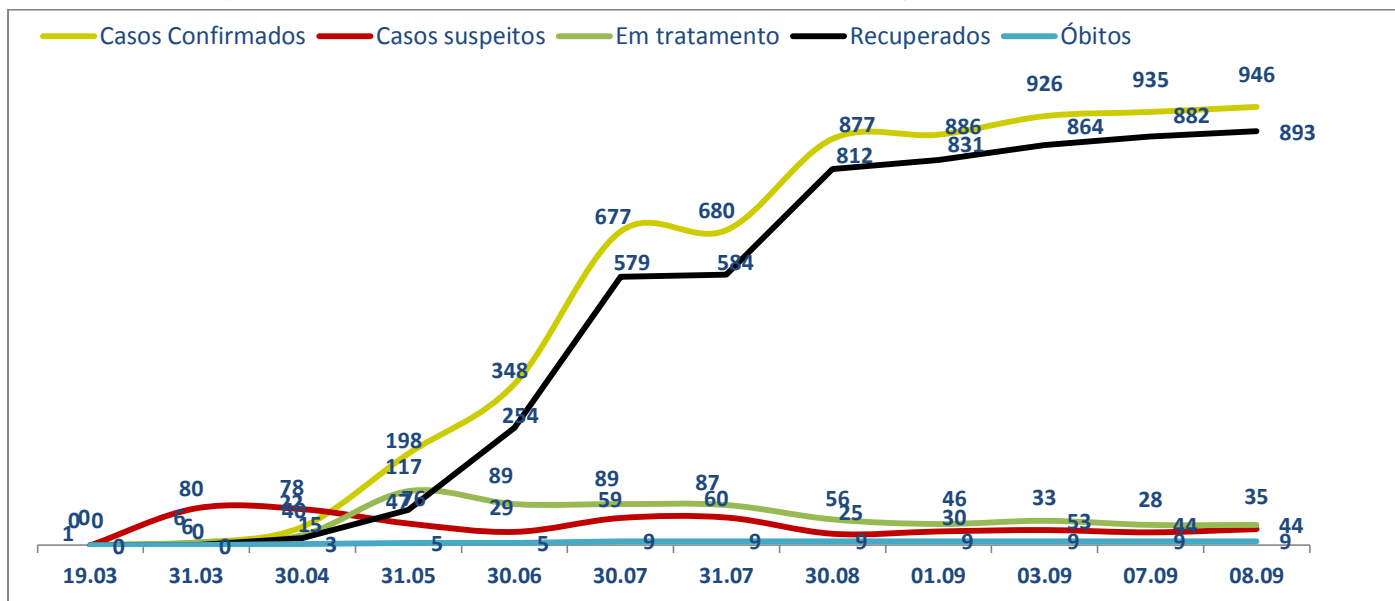

>> Informe Covid-19 >>

8 de setembro de 2020

Monitoramento dos empregados das empresas Eletrobras

Eletrobras na prevenção ao Coronavírus (Covid-19)

CASOS SUSPEITOS, EM TRATAMENTO E RECUPERADOS DE CORONAVÍRUS/COVID-19 NAS EMPRESAS ELETROBRAS

Geração de energia elétrica das empresas Eletrobras no dia 08.09.2020

568.217 MWh

Gerados pela Eletrobras

33%

Do SIN

27.671 MW

Máximo da Eletrobras (18h36)

36%