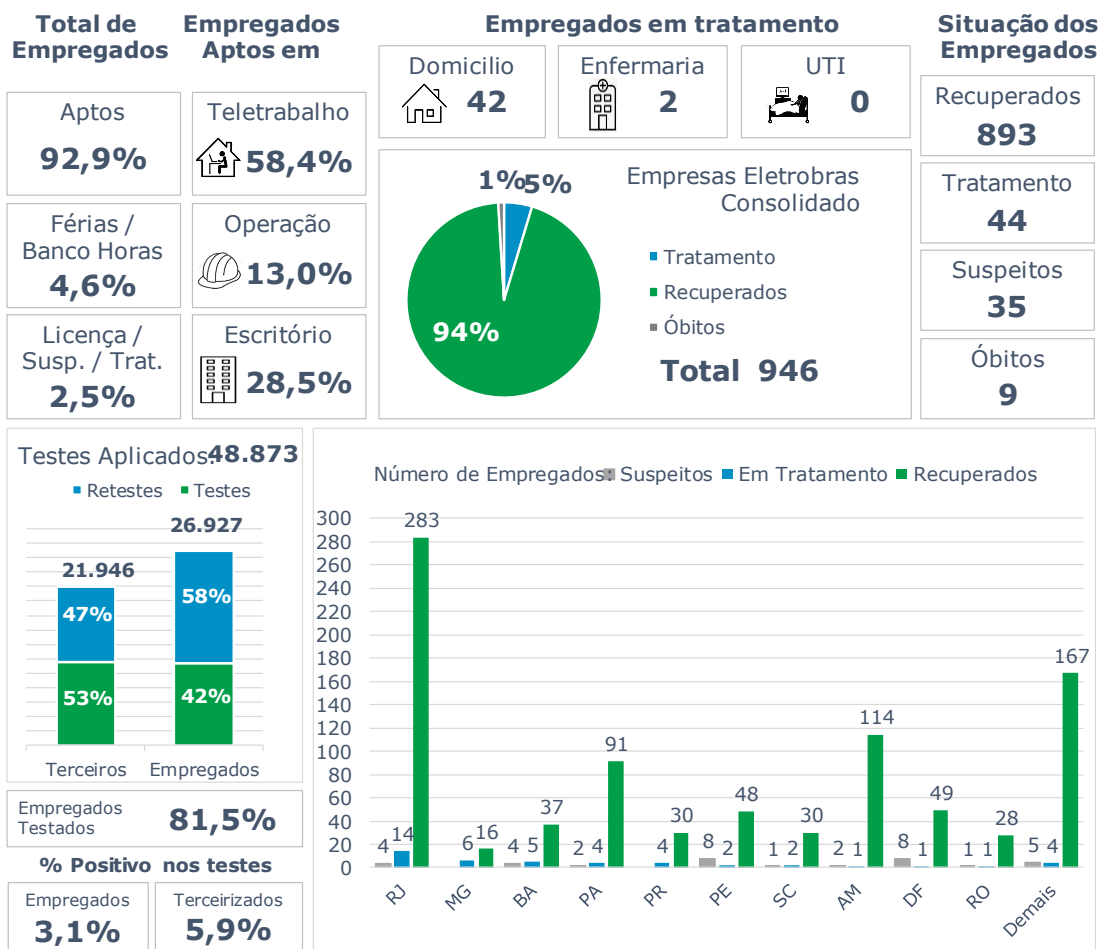

>> Informe Covid-19 >>

8 de setembro de 2020

Monitoramento dos empregados das empresas Eletrobras

Eletrobras na prevenção ao Coronavírus (Covid-19)

CASOS SUSPEITOS, EM TRATAMENTO E RECUPERADOS DE CORONAVÍRUS/COVID-19 NAS EMPRESAS ELETROBRAS

Geração de energia elétrica das empresas Eletrobras no dia 08.09.2020

568.217 MWh

Gerados pela Eletrobras

33%

Do SIN

27.671 MW

Máximo da Eletrobras (18h36)

36%

Do SIN

COMPARATIVO DA GERAÇÃO DAS EMPRESAS ELETROBRAS EM 08.09.2020 COM 10.03.2020 (PRÉ-CRISE)