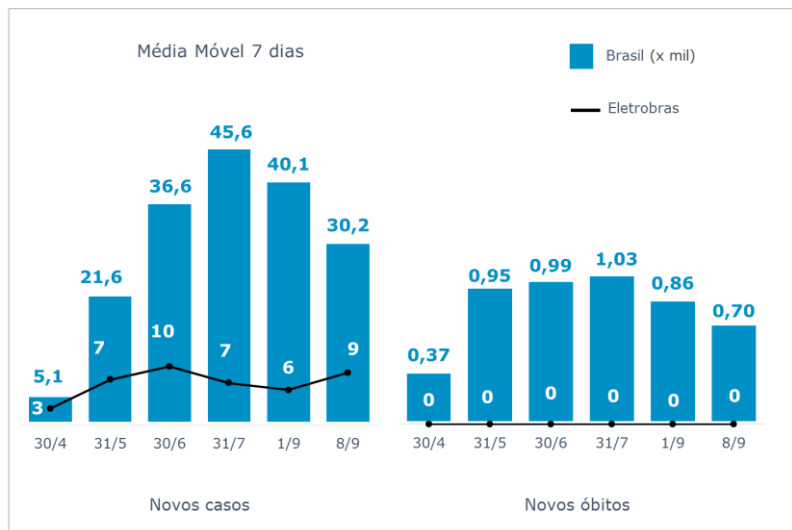

>> Informe Covid-19 >>

8 de setembro de 2020

Monitoramento dos empregados das empresas Eletrobras