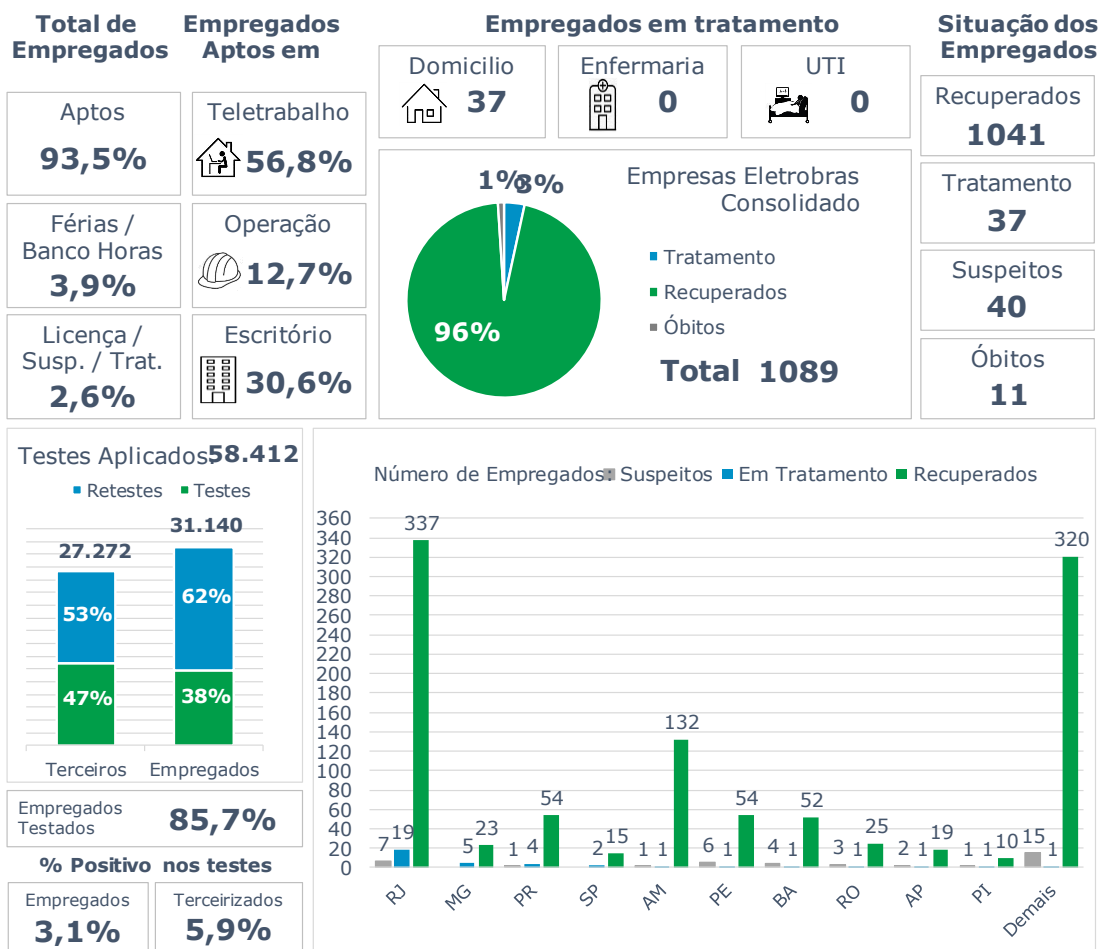

## >> Informe Covid-19 >>

6 de outubro de 2020

### Monitoramento dos empregados das empresas Eletrobras

## CASOS SUSPEITOS, EM TRATAMENTO E RECUPERADOS DE CORONAVÍRUS/COVID-19 NAS EMPRESAS ELETROBRAS

## Geração de energia elétrica das empresas Eletrobras no dia 06.10.2020

**622.442 MWh**

Gerados pela Eletrobras

**32%**

Do SIN

**28.889 MW**

Máximo da Eletrobras (15h12)

**35%**