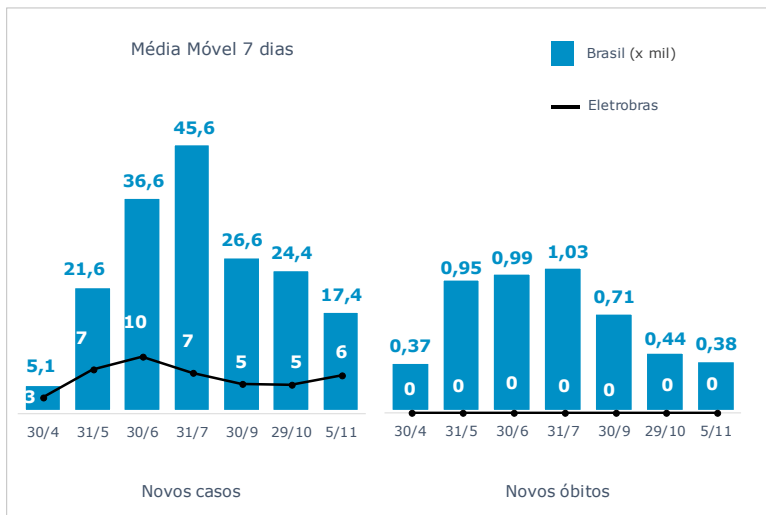

>> Informe Covid-19 >>

5 de novembro de 2020

Monitoramento dos empregados das empresas Eletrobras