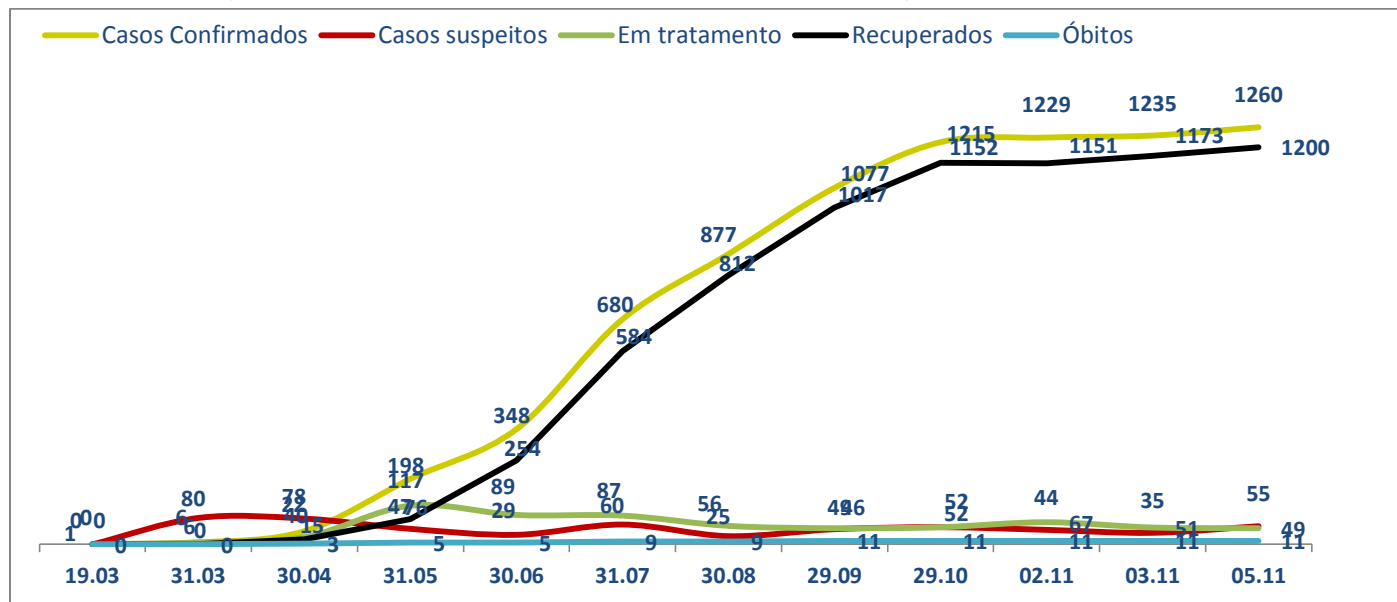

>> Informe Covid-19 >>

5 de novembro de 2020

Monitoramento dos empregados das empresas Eletrobras

Eletrobras na prevenção ao Coronavírus (Covid-19)

CASOS SUSPEITOS, EM TRATAMENTO E RECUPERADOS DE CORONAVÍRUS/COVID-19 NAS EMPRESAS ELETROBRAS

Geração de energia elétrica das empresas Eletrobras no dia 05.11.2020

539.614 MWh

Gerados pela Eletrobras

33%

Do SIN

26.124 MW

Máximo da Eletrobras (18h44)

36%