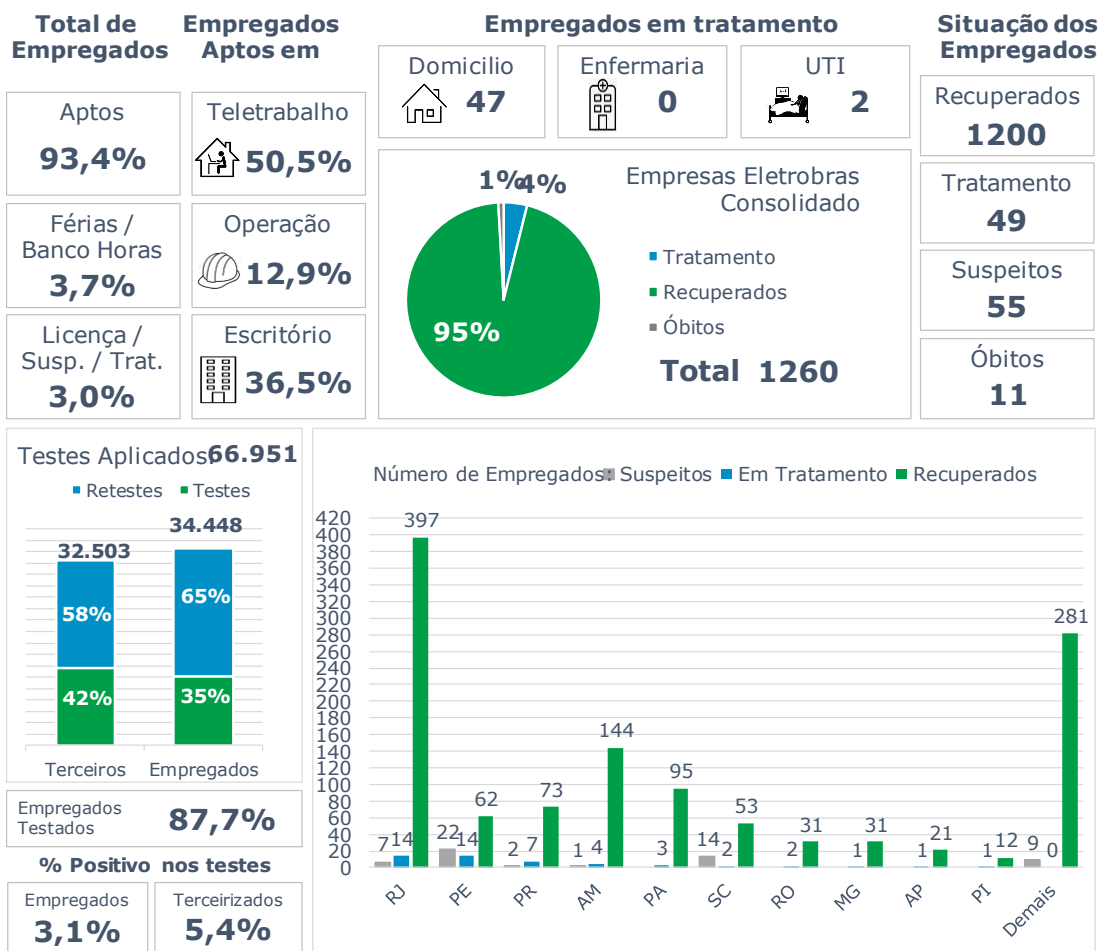

>> Informe Covid-19 >>

5 de novembro de 2020

Monitoramento dos empregados das empresas Eletrobras

Eletrobras na prevenção ao Coronavírus (Covid-19)

CASOS SUSPEITOS, EM TRATAMENTO E RECUPERADOS DE CORONAVÍRUS/COVID-19 NAS EMPRESAS ELETROBRAS

Geração de energia elétrica das empresas Eletrobras no dia 05.11.2020

539.614 MWh

Gerados pela Eletrobras

33%

Do SIN

26.124 MW

Máximo da Eletrobras (18h44)

36%

Do SIN

COMPARATIVO DA GERAÇÃO DAS EMPRESAS ELETROBRAS EM 05.11.2020 COM 12.03.2020 (PRÉ-CRISE)