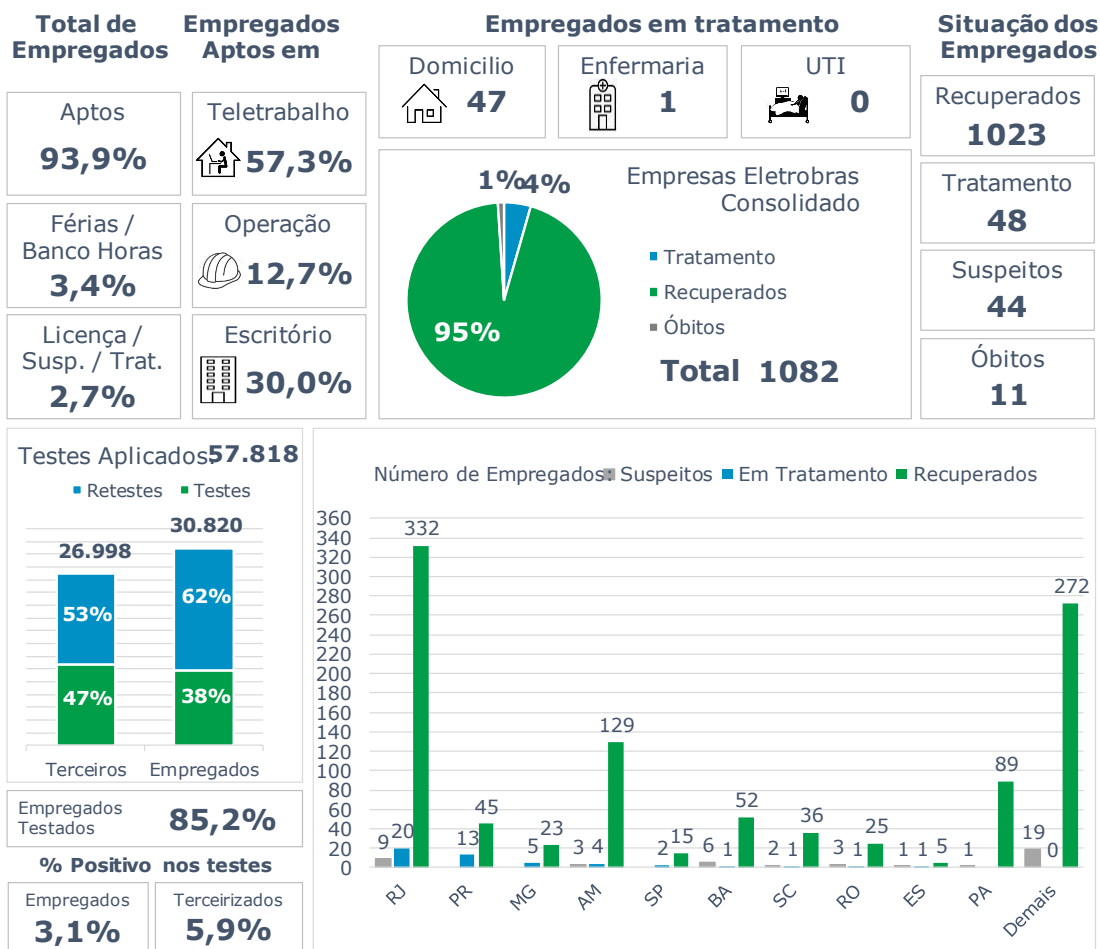

## >> Informe Covid-19 >>

4 de outubro de 2020

### Monitoramento dos empregados das empresas Eletrobras

## Geração de energia elétrica das empresas Eletrobras no dia 04.10.2020

**550.922 MWh**

Gerados pela Eletrobras

**35%**

Do SIN

**25.402 MW**

Máximo da Eletrobras (00h14)

**38%**

## COMPARATIVO DA GERAÇÃO DAS EMPRESAS ELETROBRAS EM 04.10.2020 COM 15.03.2020 (PRÉ-CRISE)