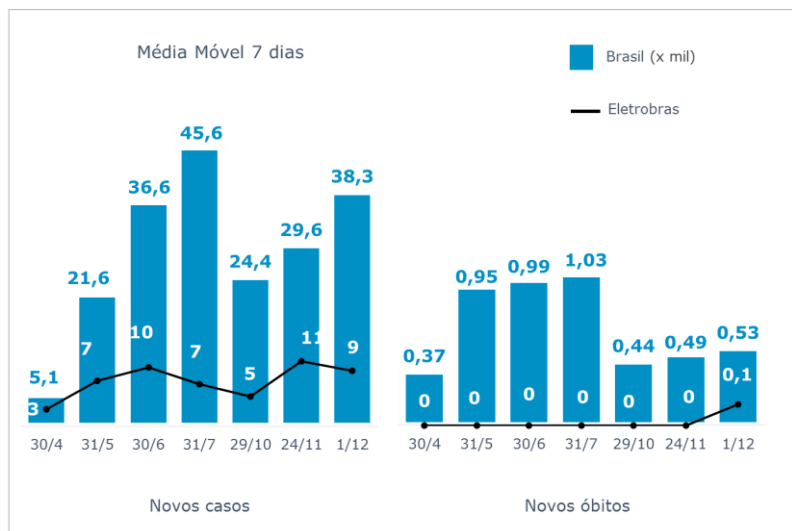

>> Informe Covid-19 >>

01 de dezembro de 2020

Monitoramento dos empregados das empresas Eletrobras

Eletrobras na prevenção ao Coronavírus (Covid-19)

CASOS SUSPEITOS, EM TRATAMENTO E RECUPERADOS DE CORONAVÍRUS/COVID-19 NAS EMPRESAS ELETROBRAS

Geração de energia elétrica das empresas Eletrobras no dia 01.12.2020

563.738 MWh

Gerados pela Eletrobras

30%

Do SIN

27.032 MW

Máximo da Eletrobras (14h24)

33%