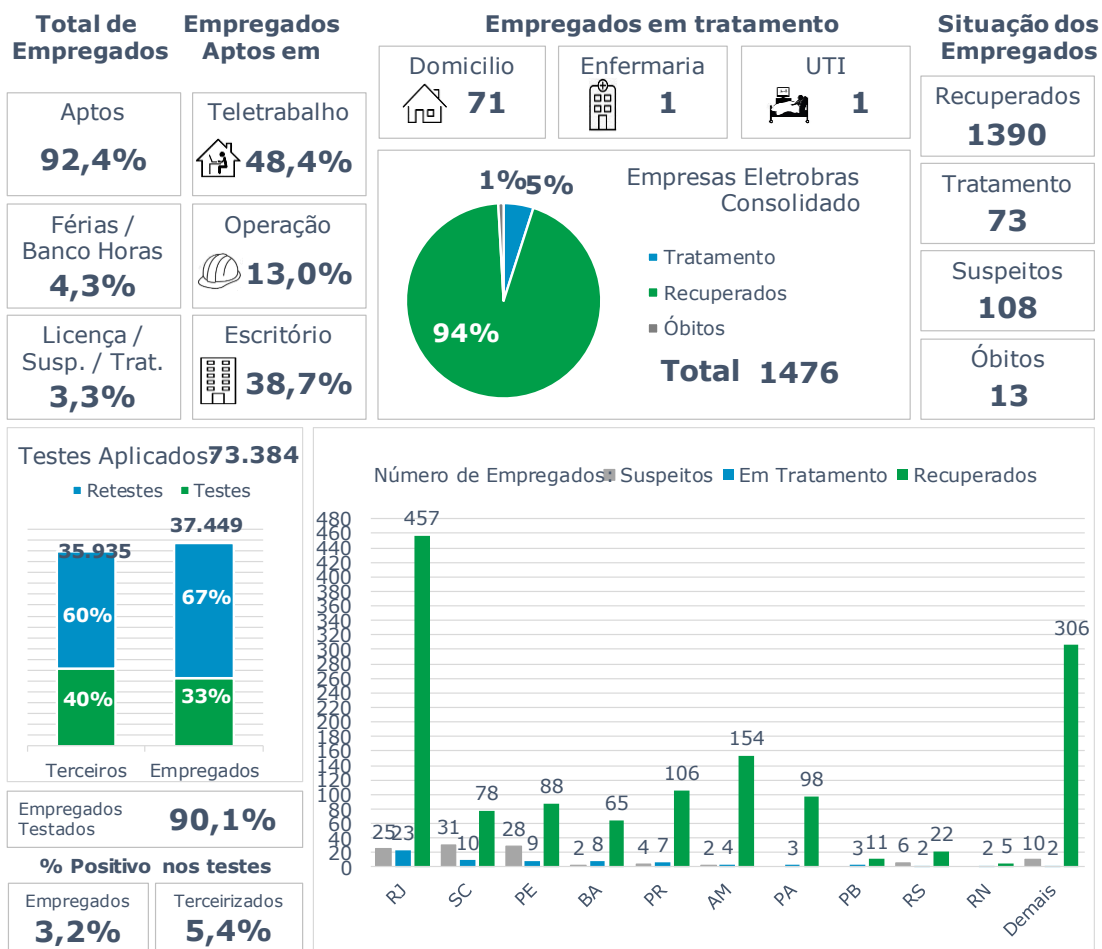

>> Informe Covid-19 >>

01 de dezembro de 2020

Monitoramento dos empregados das empresas Eletrobras

Eletrobras na prevenção ao Coronavírus (Covid-19)

CASOS SUSPEITOS, EM TRATAMENTO E RECUPERADOS DE CORONAVÍRUS/COVID-19 NAS EMPRESAS ELETROBRAS

Geração de energia elétrica das empresas Eletrobras no dia 01.12.2020

563.738 MWh

Gerados pela Eletrobras

30%

Do SIN

27.032 MW

Máximo da Eletrobras (14h24)

33%

Do SIN

COMPARATIVO DA GERAÇÃO DAS EMPRESAS ELETROBRAS EM 01.12.2020 COM 10.03.2020 (PRÉ-CRISE)