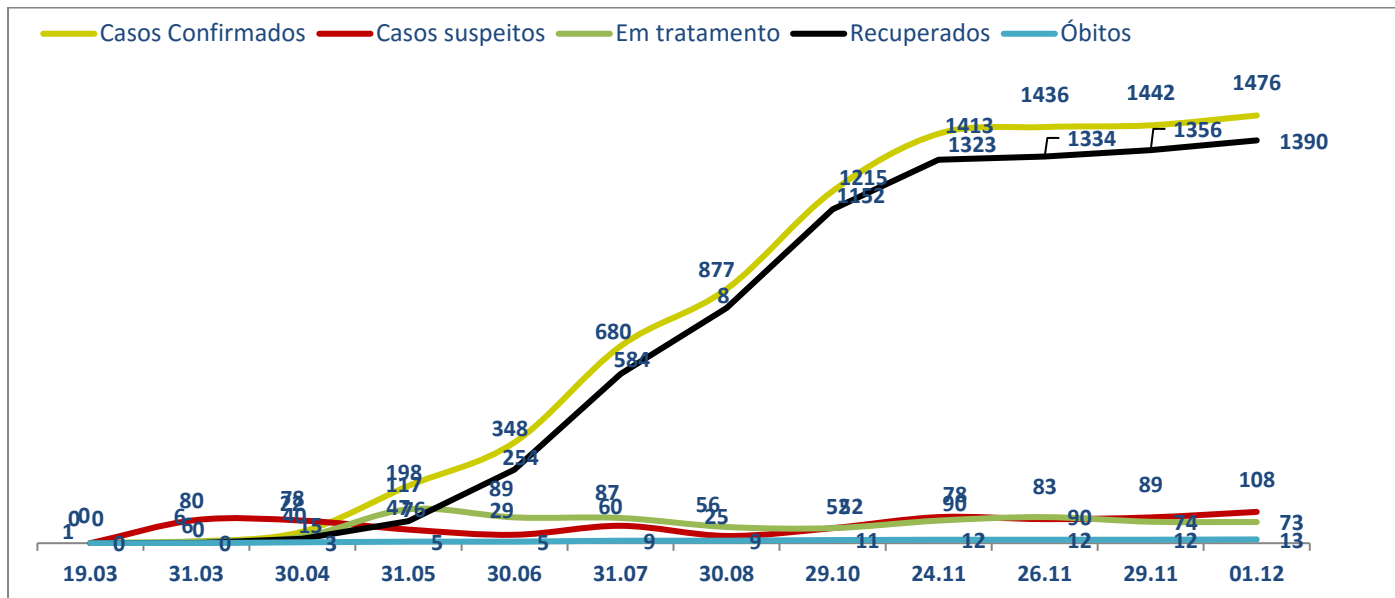

>> Informe Covid-19 >>

01 de dezembro de 2020

Monitoramento dos empregados das empresas Eletrobras

Eletrobras na prevenção ao Coronavírus (Covid-19)

CASOS SUSPEITOS, EM TRATAMENTO E RECUPERADOS DE CORONAVÍRUS/COVID-19 NAS EMPRESAS ELETROBRAS

Geração de energia elétrica das empresas Eletrobras no dia 01.12.2020

563.738 MWh

Gerados pela Eletrobras

30%

Do SIN

27.032 MW

Máximo da Eletrobras (14h24)

33%