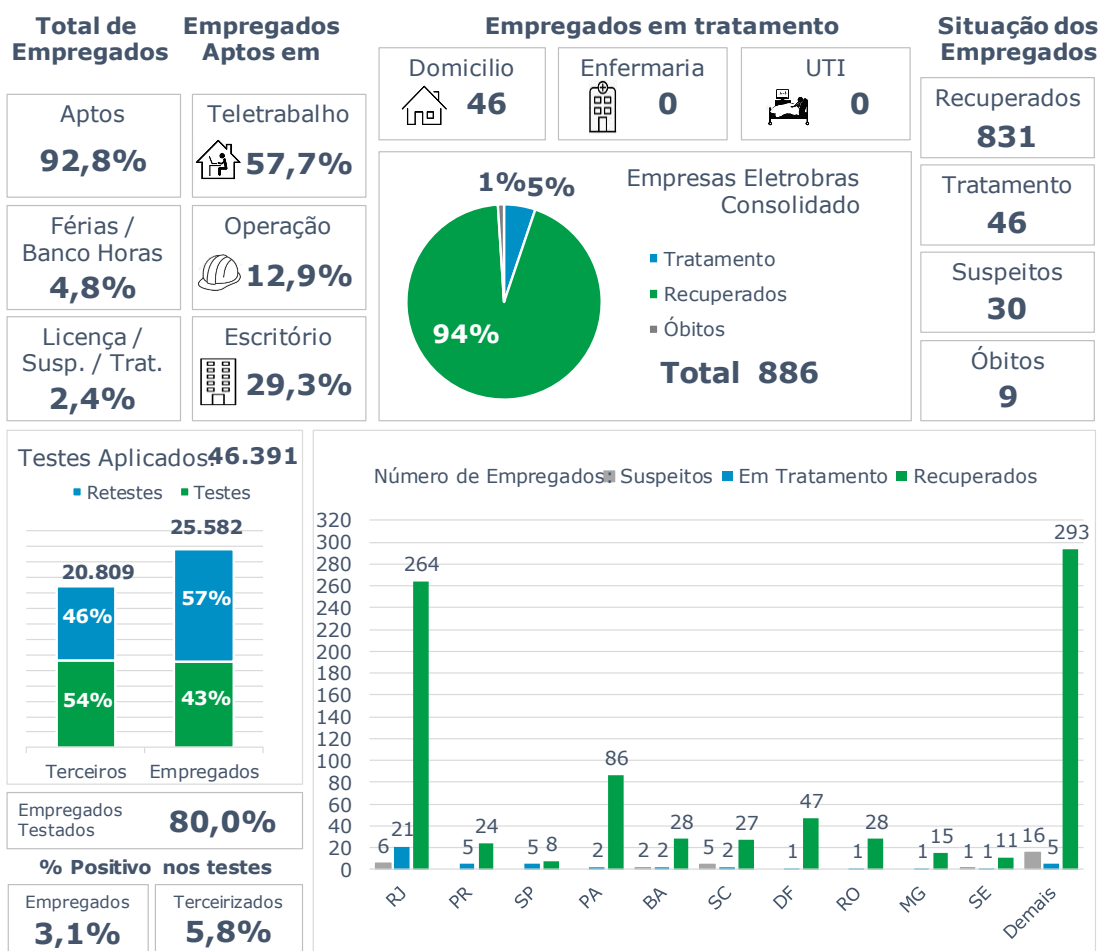

## >> Informe Covid-19 >>

1 de setembro de 2020

### Monitoramento dos empregados das empresas Eletrobras

# Eletrobras na prevenção ao Coronavírus (Covid-19)

## Geração de energia elétrica das empresas Eletrobras no dia 30.08.2020

**450.989 MWh**

Gerados pela Eletrobras

**34%**

Do SIN

**24.688 MW**

Máximo da Eletrobras (18h40)

**36%**