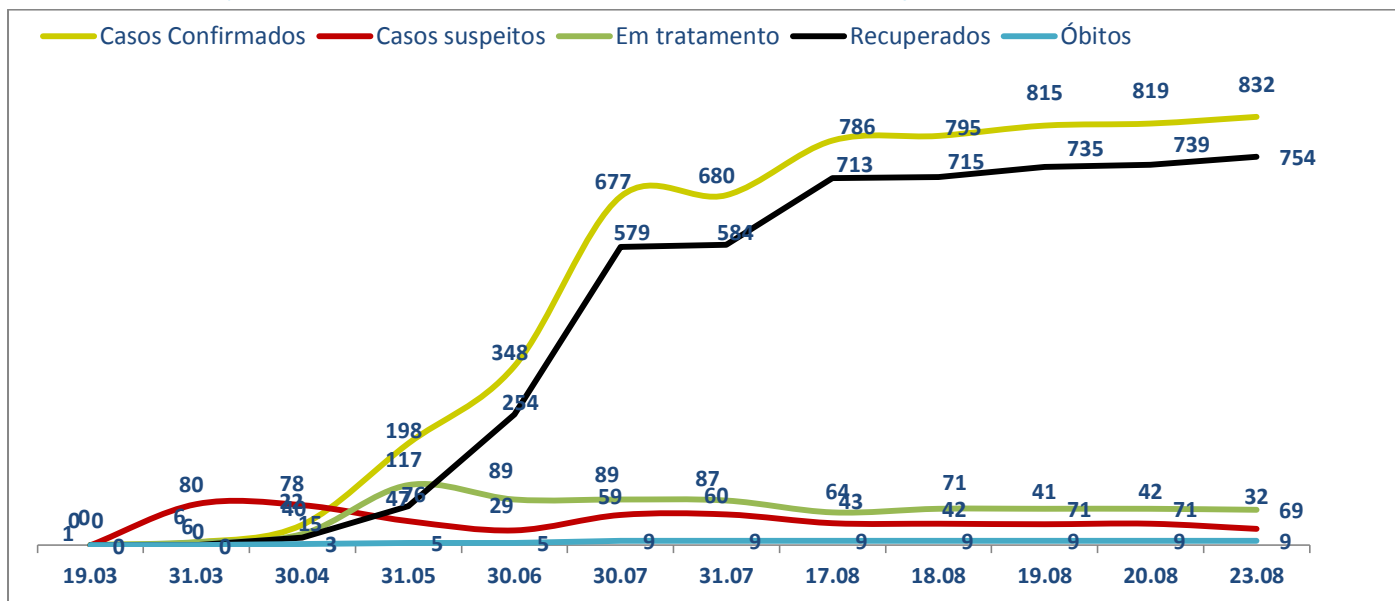

CASOS SUSPEITOS, EM TRATAMENTO E RECUPERADOS DE CORONAVÍRUS/COVID-19 NAS EMPRESAS ELETROBRAS