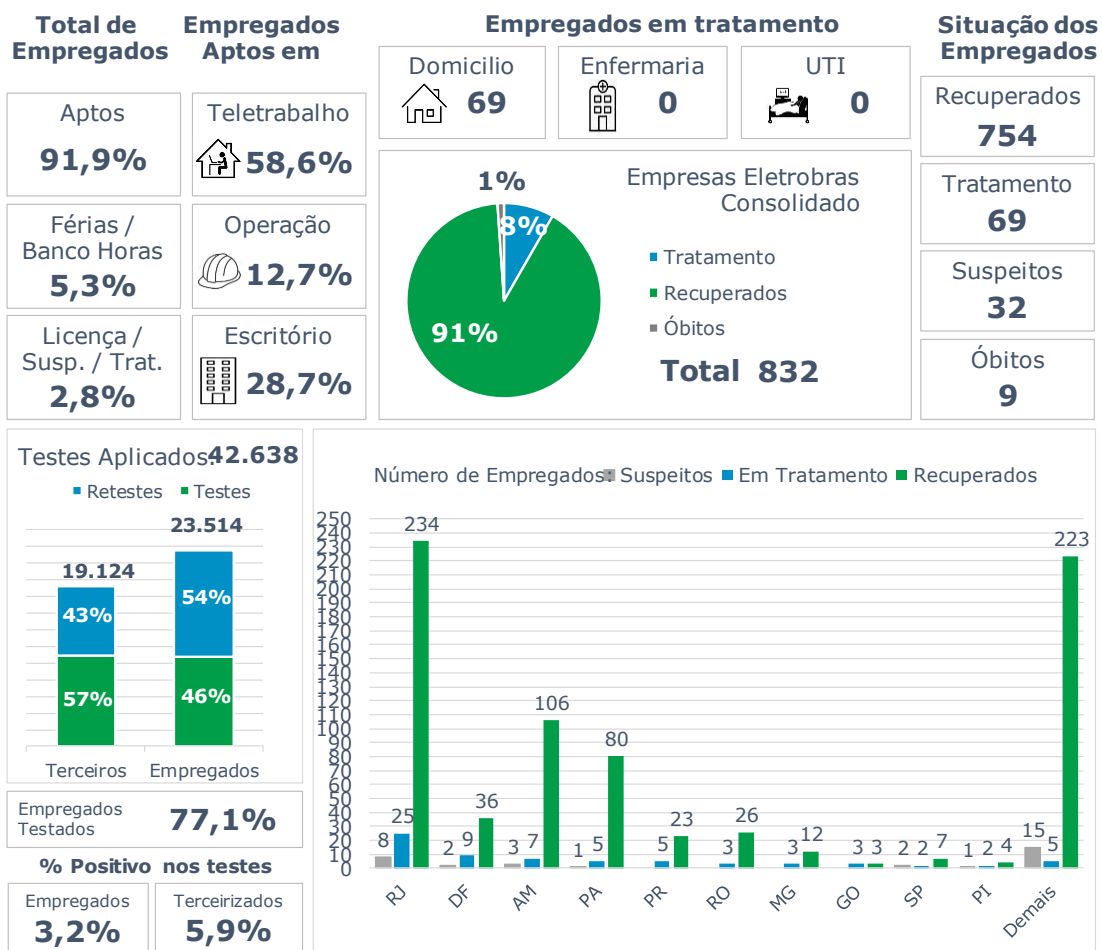

## >> Informe Diário >>

23 de agosto de 2020

### Monitoramento dos empregados das empresas Eletrobras

## Geração de energia elétrica das empresas Eletrobras no dia 23.08.2020

**405.663 MWh**

Gerados pela Eletrobras

**28%**

Do SIN

**24.411 MW**

Máximo da Eletrobras (18h40)

**37%**

## COMPARATIVO DA GERAÇÃO DAS EMPRESAS ELETROBRAS EM 23.08.2020 COM 15.03.2020 (PRÉ-CRISE)