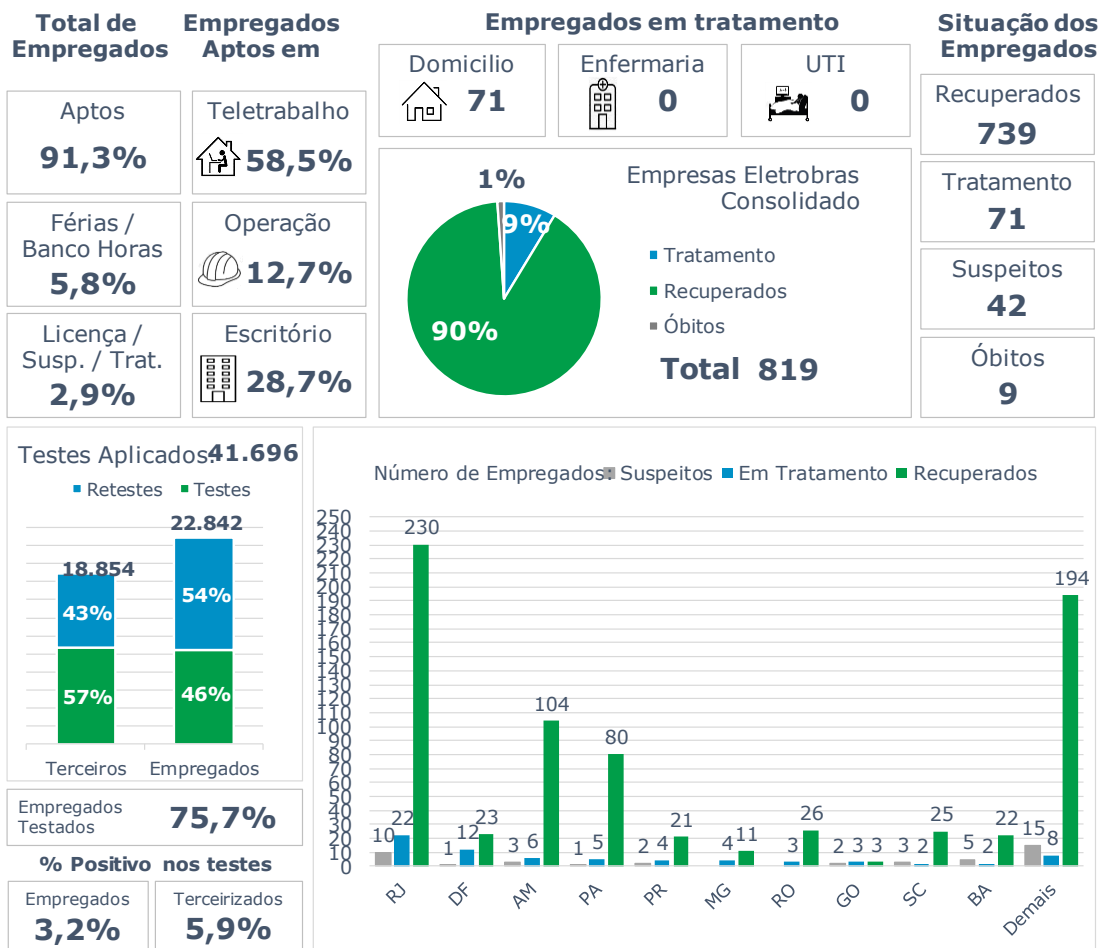

## >> Informe Diário >>

20 de agosto de 2020

### Monitoramento dos empregados das empresas Eletrobras

## CASOS SUSPEITOS, EM TRATAMENTO E RECUPERADOS DE CORONAVÍRUS/COVID-19 NAS EMPRESAS ELETROBRAS

## Geração de energia elétrica das empresas Eletrobras no dia 20.08.2020

**566.994 MWh**

Gerados pela Eletrobras

**37%**

Do SIN

**28.622 MW**

Máximo da Eletrobras (18h34)

**38%**