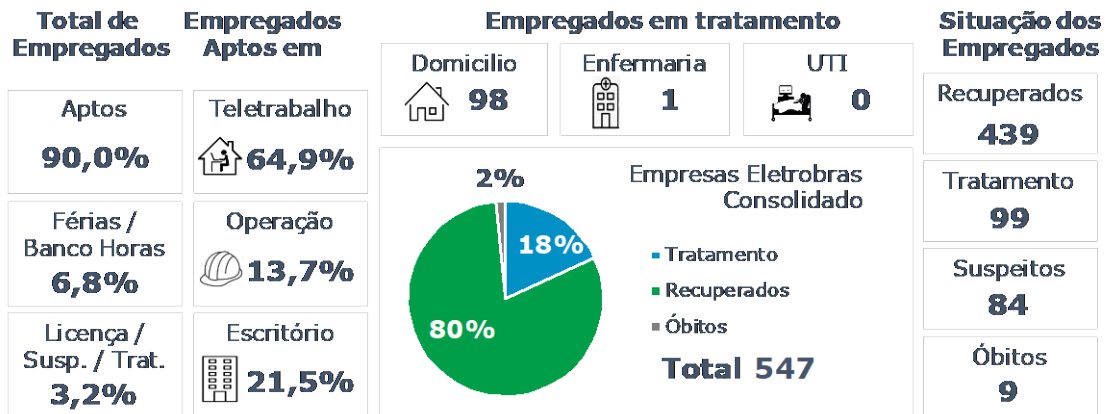

## >> Informe Diário >>

18 de julho de 2020

### Monitoramento dos empregados das empresas Eletrobras

#### Testes Aplicados 25.289