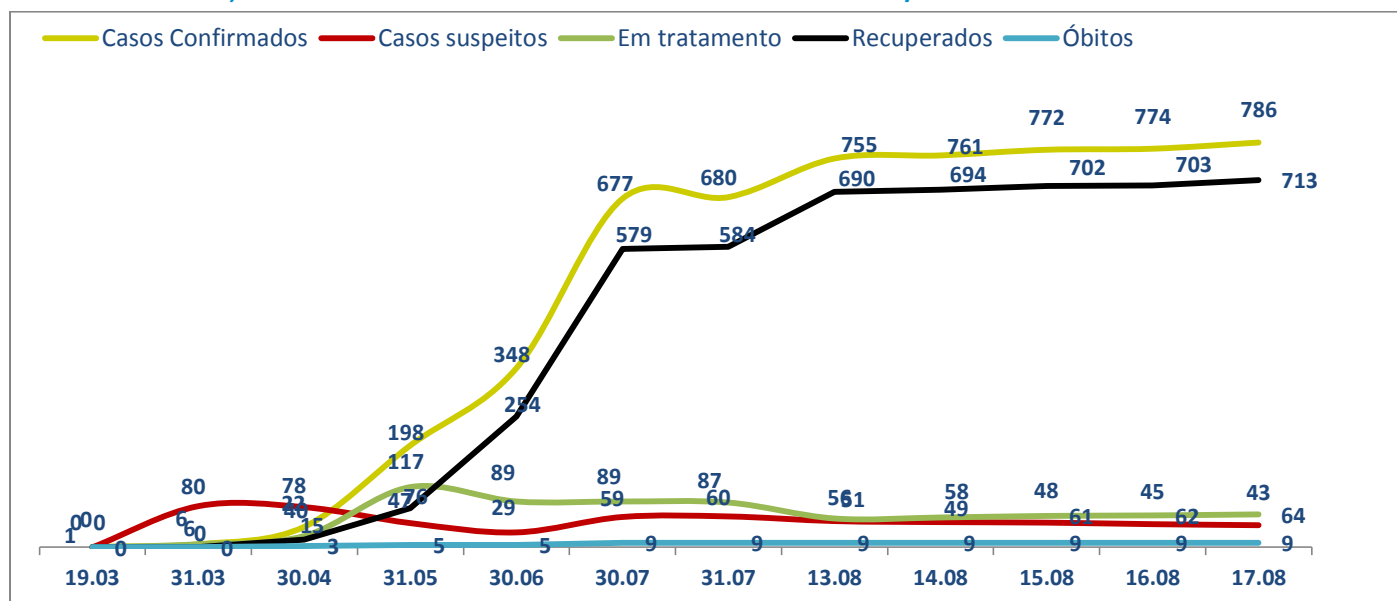

>> Informe Diário >>

17 de agosto de 2020

Monitoramento dos empregados das empresas Eletrobras

CASOS SUSPEITOS, EM TRATAMENTO E RECUPERADOS DE CORONAVÍRUS/COVID-19 NAS EMPRESAS ELETROBRAS

Geração de energia elétrica das empresas Eletrobras no dia 17.08.2020

479.281 MWh

Gerados pela Eletrobras

33%

Do SIN

25.964 MW

Máximo da Eletrobras (18h26)

35%

Do SIN