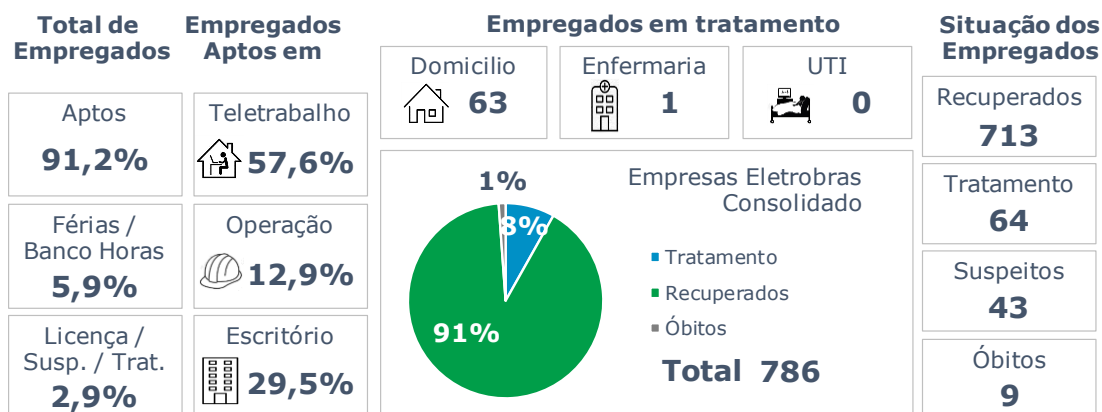

>> Informe Diário >>

17 de agosto de 2020

Monitoramento dos empregados das empresas Eletrobras

CASOS SUSPEITOS, EM TRATAMENTO E RECUPERADOS DE CORONAVÍRUS/COVID-19 NAS EMPRESAS ELETROBRAS

Geração de energia elétrica das empresas Eletrobras no dia 17.08.2020

479.281 MWh

Gerados pela Eletrobras

33%

Do SIN

25.964 MW

Máximo da Eletrobras (18h26)

35%

Do SIN