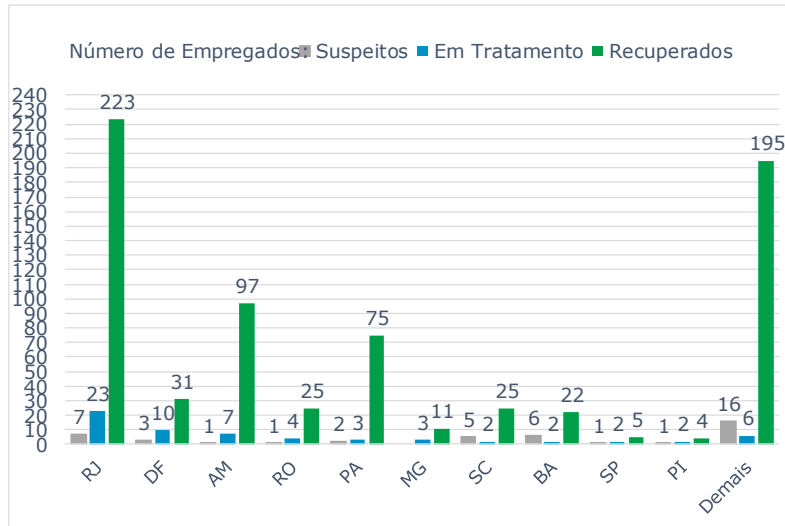

>> Informe Diário >>

17 de agosto de 2020

Monitoramento dos empregados das empresas Eletrobras