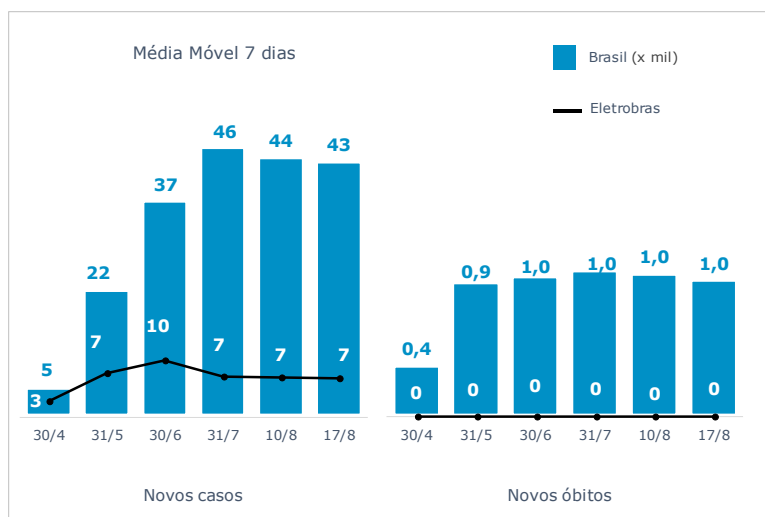

>> Informe Diário >>

17 de agosto de 2020

Monitoramento dos empregados das empresas Eletrobras

CASOS SUSPEITOS, EM TRATAMENTO E RECUPERADOS DE CORONAVÍRUS/COVID-19 NAS EMPRESAS ELETROBRAS

Geração de energia elétrica das empresas Eletrobras no dia 17.08.2020

479.281 MWh

Gerados pela Eletrobras

33%

Do SIN

25.964 MW

Máximo da Eletrobras (18h26)

35%

Do SIN