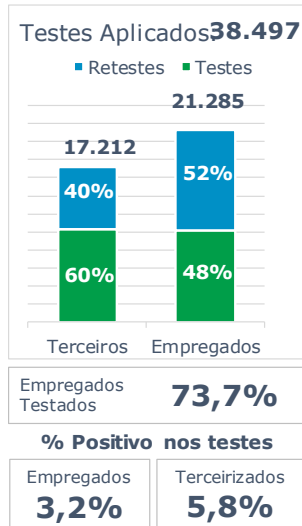

>> Informe Diário >>

17 de agosto de 2020

Monitoramento dos empregados das empresas Eletrobras