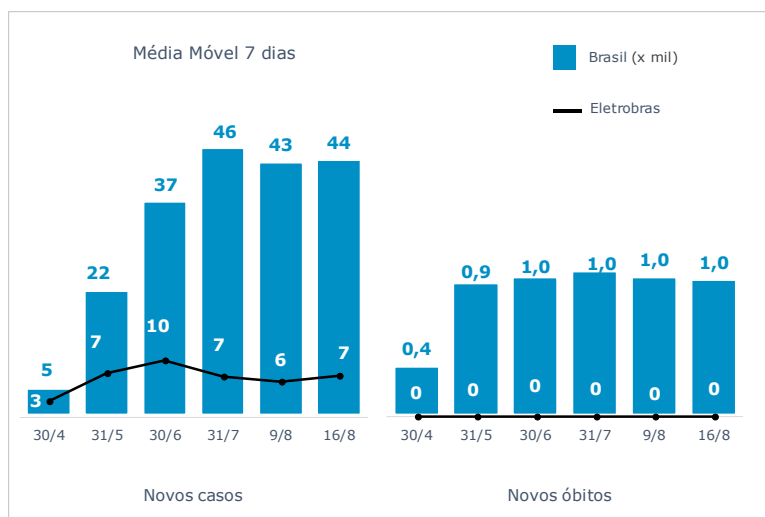

>> Informe Diário >>

16 de agosto de 2020

Monitoramento dos empregados das empresas Eletrobras