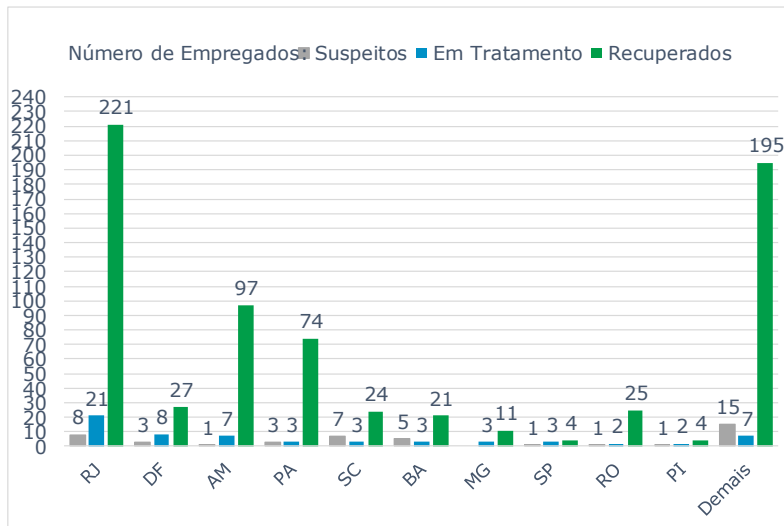

>> Informe Diário >>

16 de agosto de 2020

Monitoramento dos empregados das empresas Eletrobras