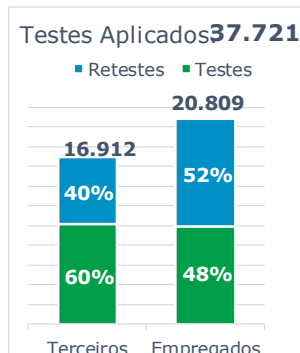

>> Informe Diário >>

16 de agosto de 2020

Monitoramento dos empregados das empresas Eletrobras