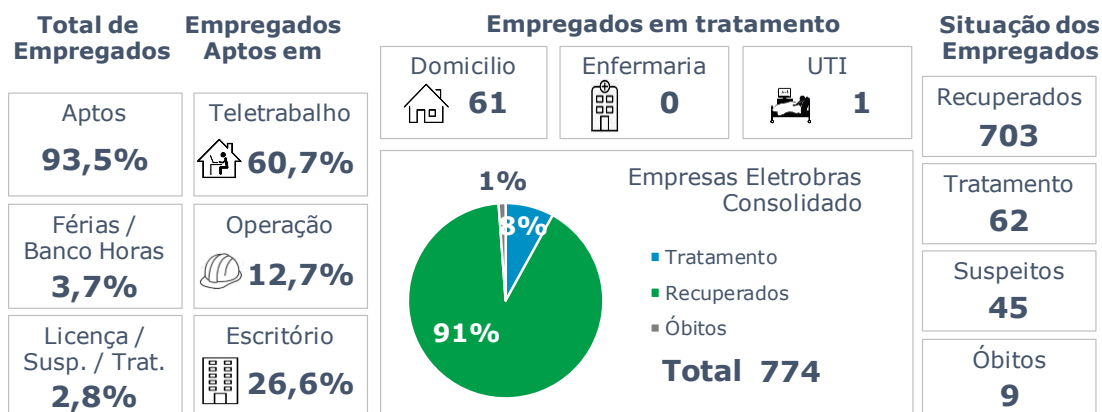

>> Informe Diário >>

16 de agosto de 2020

Monitoramento dos empregados das empresas Eletrobras

CASOS SUSPEITOS, EM TRATAMENTO E RECUPERADOS DE CORONAVÍRUS/COVID-19 NAS EMPRESAS ELETROBRAS

Geração de energia elétrica das empresas Eletrobras no dia 16.08.2020

402.886 MWh

Gerados pela Eletrobras

28%

Do SIN

22.826 MW

Máximo da Eletrobras (18h42)

34%

Do SIN