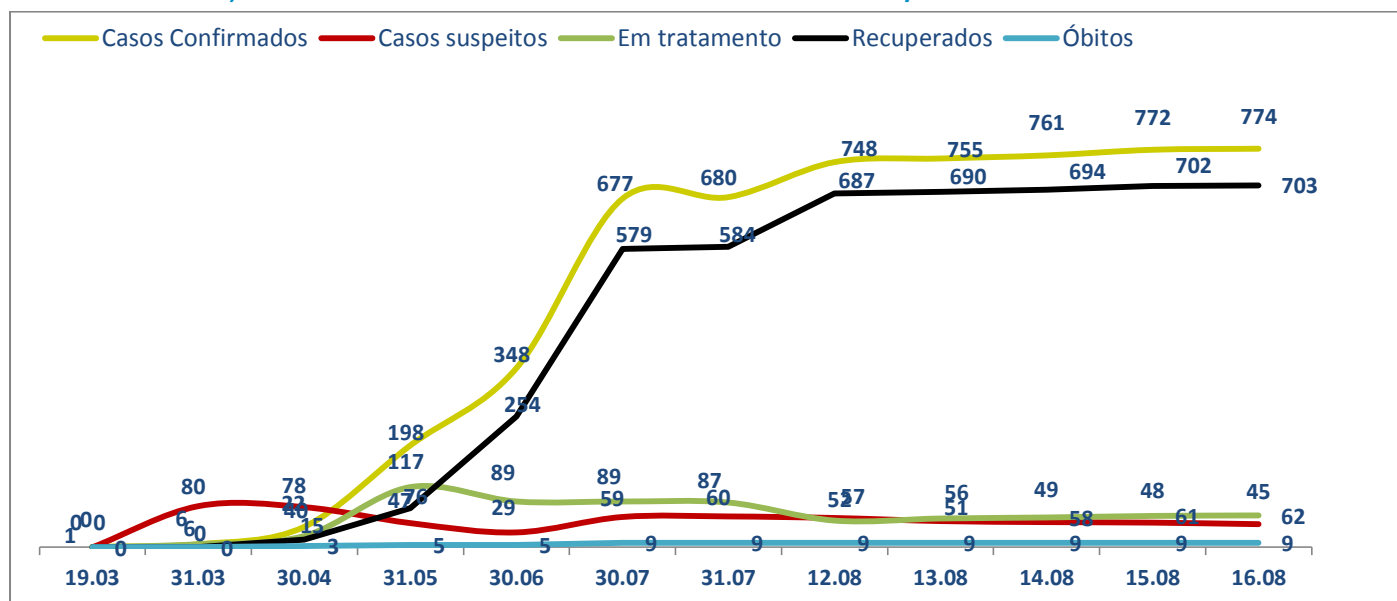

>> Informe Diário >>

16 de agosto de 2020

Monitoramento dos empregados das empresas Eletrobras

CASOS SUSPEITOS, EM TRATAMENTO E RECUPERADOS DE CORONAVÍRUS/COVID-19 NAS EMPRESAS ELETROBRAS

Geração de energia elétrica das empresas Eletrobras no dia 16.08.2020

402.886 MWh

Gerados pela Eletrobras

28%

Do SIN

22.826 MW

Máximo da Eletrobras (18h42)

34%

Do SIN