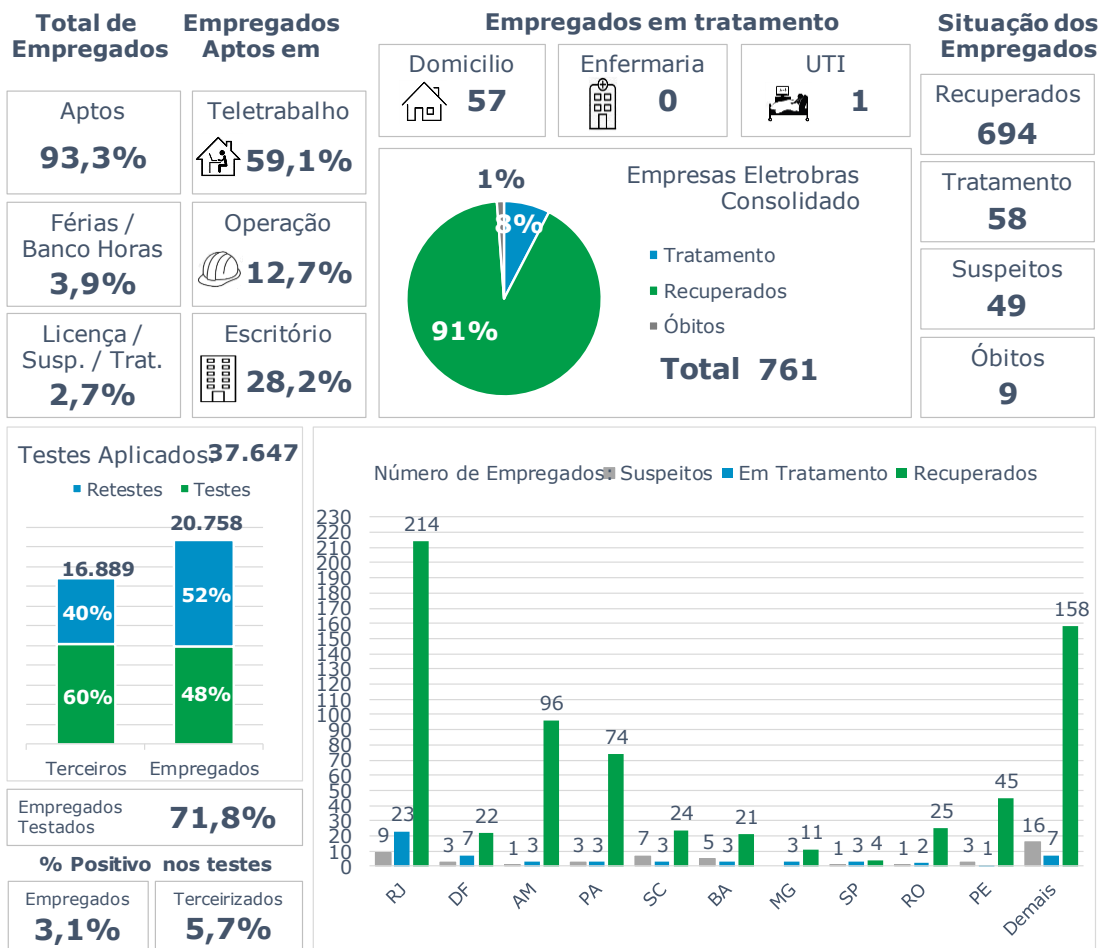

>> Informe Diário >>

14 de agosto de 2020

Monitoramento dos empregados das empresas Eletrobras

Eletrobras na prevenção ao Coronavírus (Covid-19)

CASOS SUSPEITOS, EM TRATAMENTO E RECUPERADOS DE CORONAVÍRUS/COVID-19 NAS EMPRESAS ELETROBRAS

Geração de energia elétrica das empresas Eletrobras no dia 14.08.2020

509.110 MWh

Gerados pela Eletrobras

33%

Do SIN

26.415 MW

Máximo da Eletrobras (18h24)

35%

Do SIN

COMPARATIVO DA GERAÇÃO DAS EMPRESAS ELETROBRAS EM 13.08.2020 COM 12.03.2020 (PRÉ-CRISE)