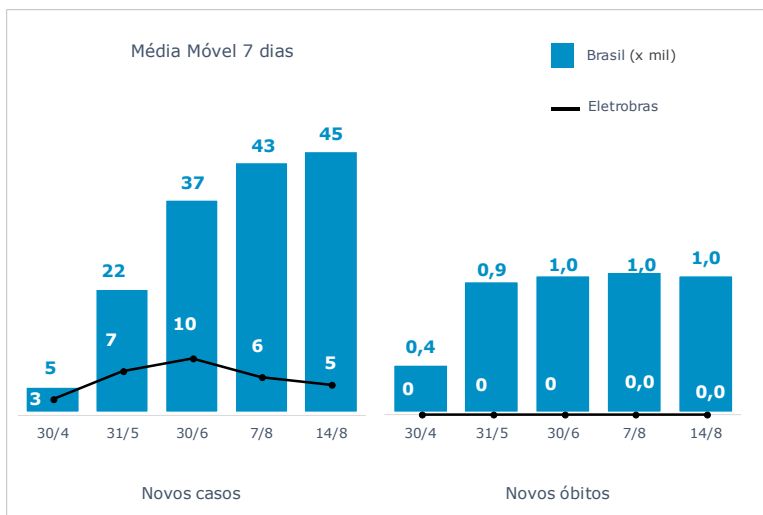

>> Informe Diário >>

14 de agosto de 2020

Monitoramento dos empregados das empresas Eletrobras