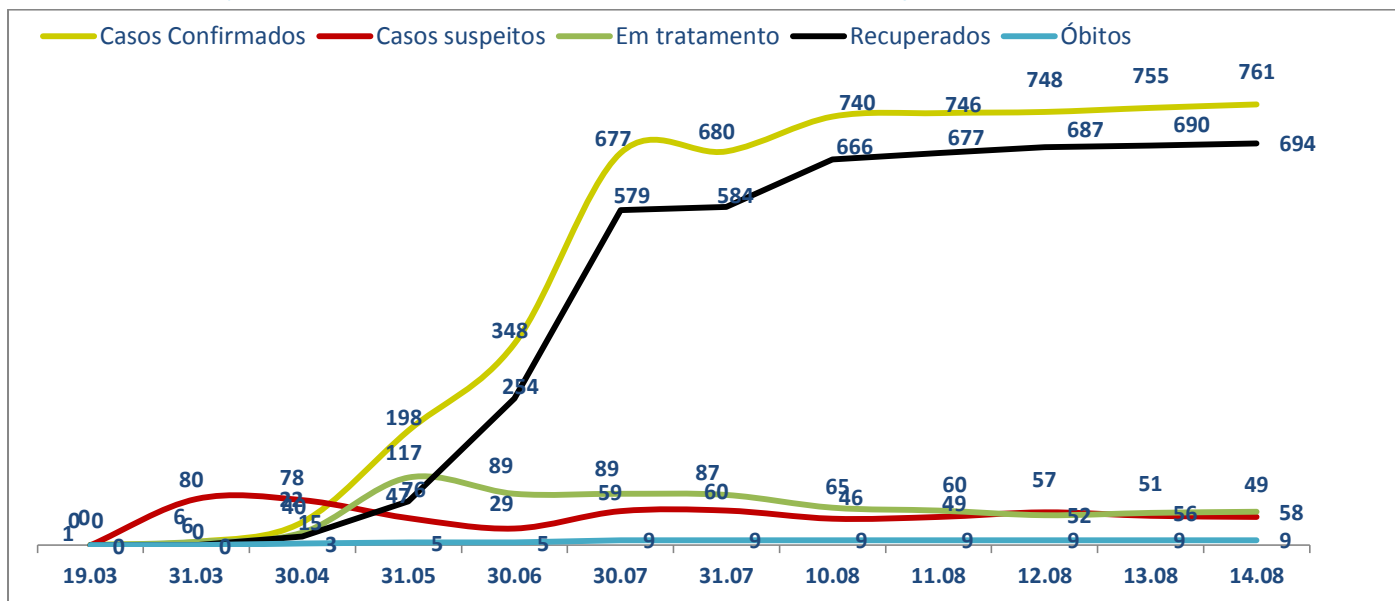

Geração de energia elétrica das empresas Eletrobras no dia 14.08.2020

509.110 MWh

Gerados pela Eletrobras

33%

Do SIN

26.415 MW

Máximo da Eletrobras (18h24)

35%