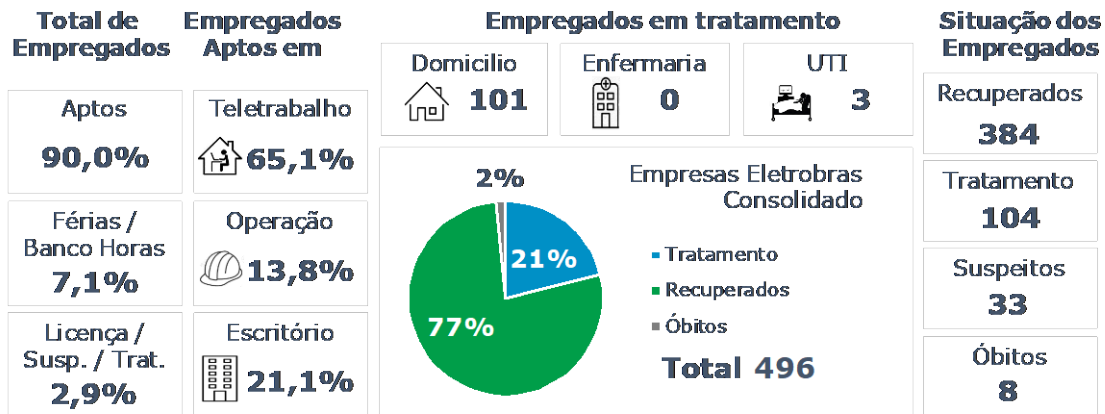

## >> Informe Diário >>

13 de julho de 2020

### Monitoramento dos empregados das empresas Eletrobras

Testes Aplicados **21.954**

## Geração de energia elétrica das empresas Eletrobras no dia 13.07.2020

**464.167 MWh**

Gerados pela Eletrobras

**32%**

Do SIN

**24.123 MW**

Máximo da Eletrobras (18h20)

**33%**