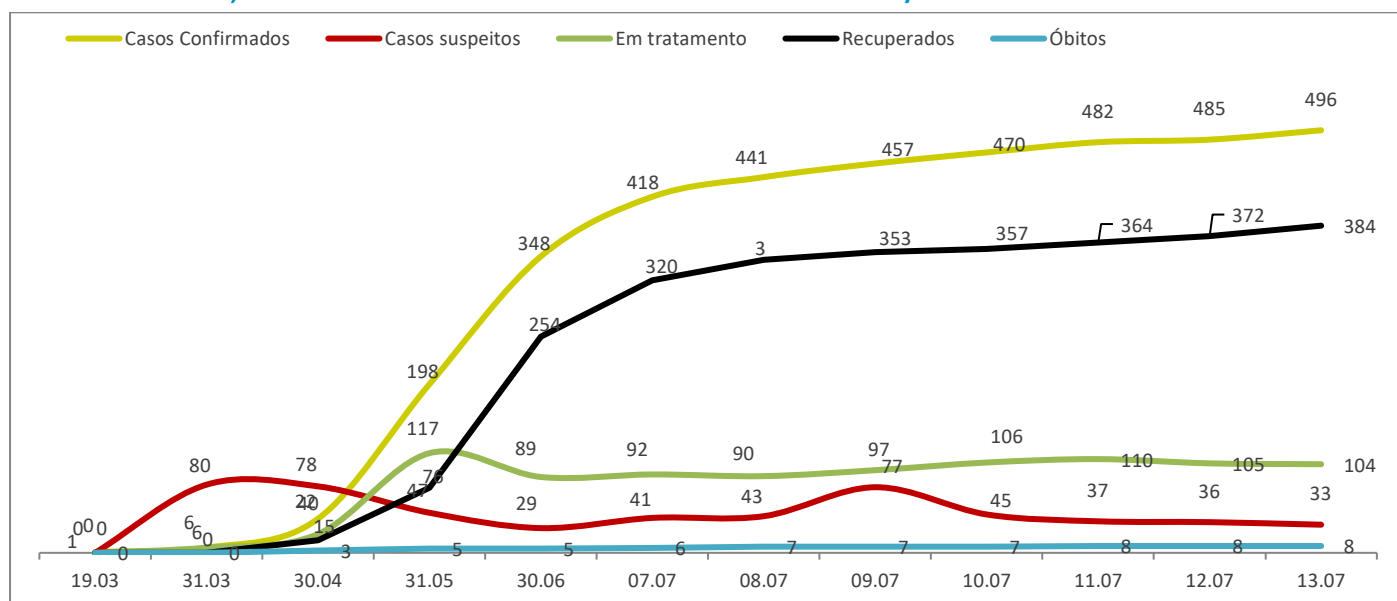

CASOS SUSPEITOS, EM TRATAMENTO E RECUPERADOS DE CORONAVÍRUS/COVID-19 NAS EMPRESAS ELETROBRAS