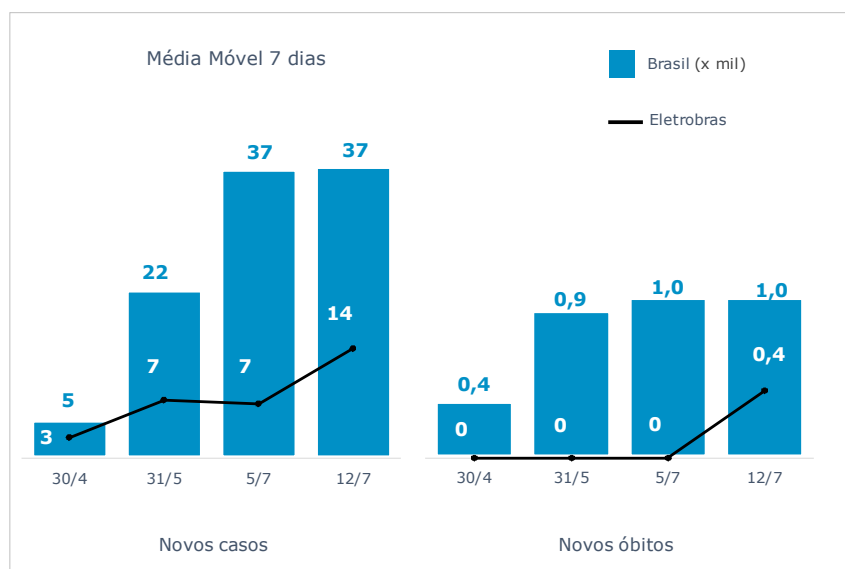

>> Informe Diário >>

12 de julho de 2020

Monitoramento dos empregados das empresas Eletrobras