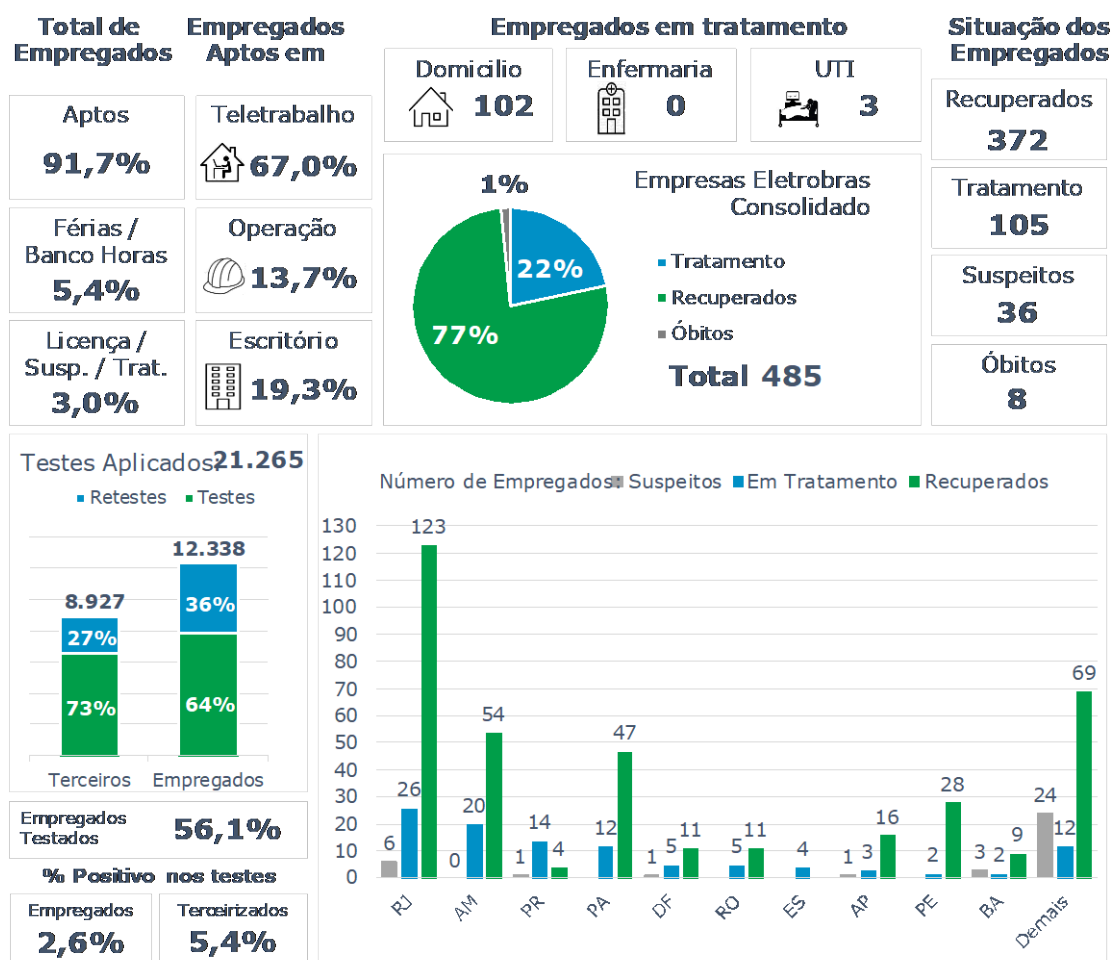

>> Informe Diário >>

12 de julho de 2020

Monitoramento dos empregados das empresas Eletrobras

CASOS SUSPEITOS, EM TRATAMENTO E RECUPERADOS DE CORONAVÍRUS/COVID-19 NAS EMPRESAS ELETROBRAS

Geração de energia elétrica das empresas Eletrobras no dia 12.07.2020

383.144 MWh

Gerados pela Eletrobras

27%

Do SIN

22.444 MW

Máximo da Eletrobras (18h36)

34%

Do SIN

COMPARATIVO DA GERAÇÃO DAS EMPRESAS ELETROBRAS EM 12.07.2020 COM 15.03.2020 (PRÉ-CRISE)