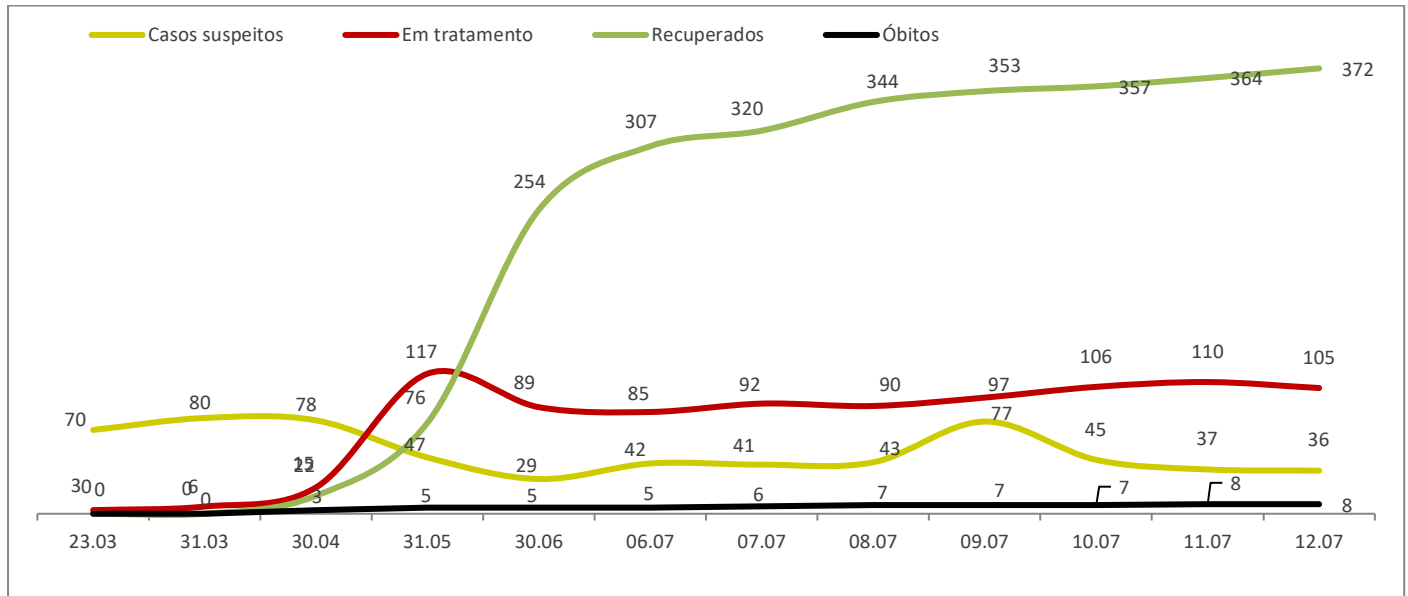

CASOS SUSPEITOS, EM TRATAMENTO E RECUPERADOS DE CORONAVÍRUS/COVID-19 NAS EMPRESAS ELETROBRAS