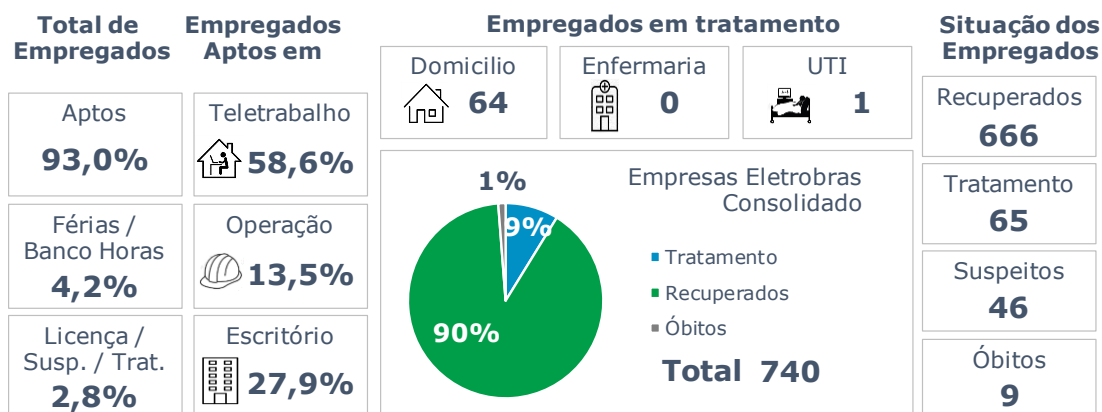

>> Informe Diário >>

10 de agosto de 2020

Monitoramento dos empregados das empresas Eletrobras

Eletrobras na prevenção ao Coronavírus (Covid-19)

CASOS SUSPEITOS, EM TRATAMENTO E RECUPERADOS DE CORONAVÍRUS/COVID-19 NAS EMPRESAS ELETROBRAS

Geração de energia elétrica das empresas Eletrobras no dia 10.08.2020

479.849 MWh

Gerados pela Eletrobras

33%

Do SIN

25.359 MW

Máximo da Eletrobras (18h48)

34%