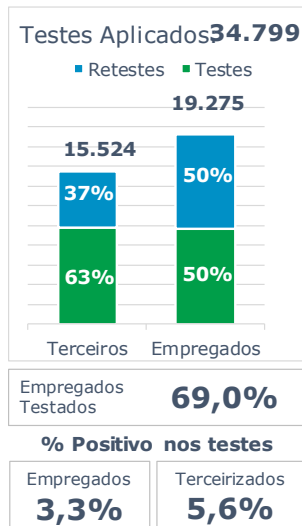

>> Informe Diário >>

10 de agosto de 2020

Monitoramento dos empregados das empresas Eletrobras