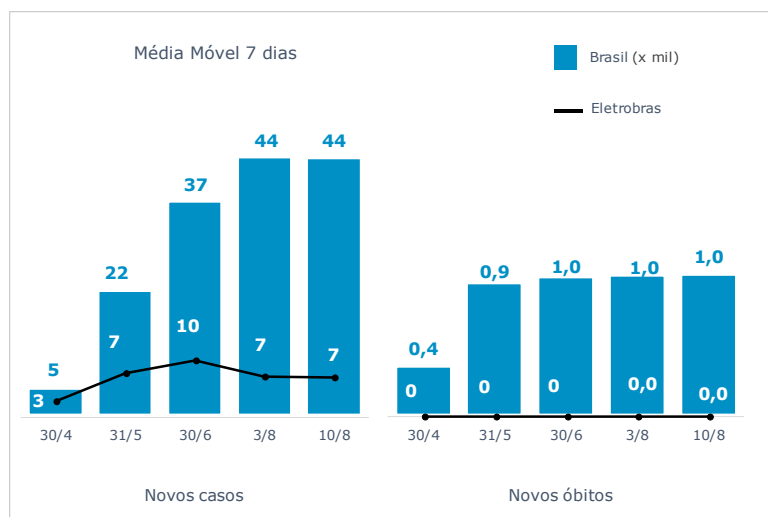

>> Informe Diário >>

10 de agosto de 2020

Monitoramento dos empregados das empresas Eletrobras