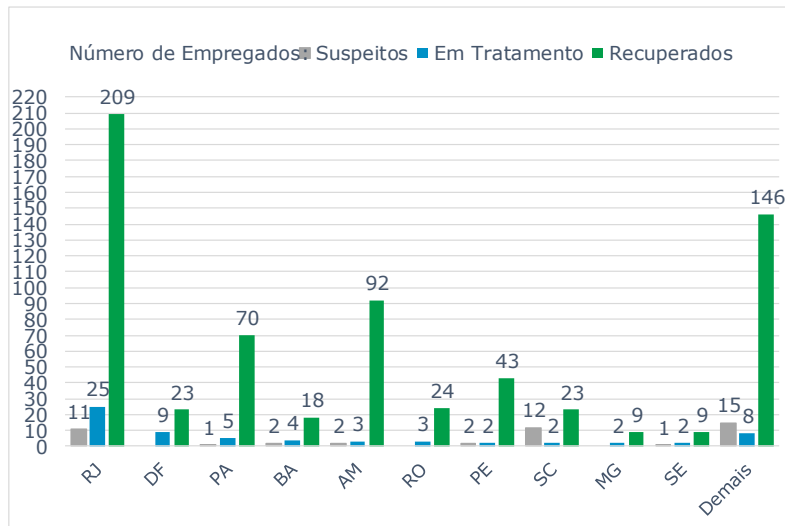

>> Informe Diário >>

10 de agosto de 2020

Monitoramento dos empregados das empresas Eletrobras