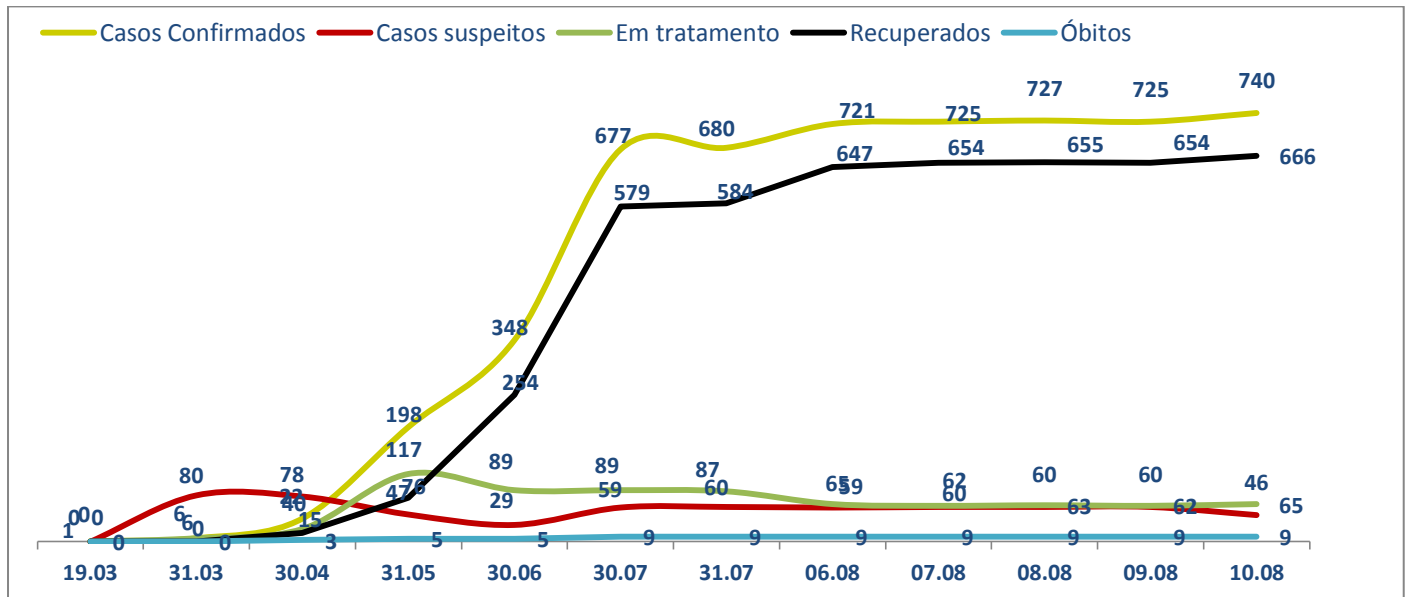

>> Informe Diário >>

10 de agosto de 2020

Monitoramento dos empregados das empresas Eletrobras

Eletrobras na prevenção ao Coronavírus (Covid-19)

CASOS SUSPEITOS, EM TRATAMENTO E RECUPERADOS DE CORONAVÍRUS/COVID-19 NAS EMPRESAS ELETROBRAS

Geração de energia elétrica das empresas Eletrobras no dia 10.08.2020

479.849 MWh

Gerados pela Eletrobras

33%

Do SIN

25.359 MW

Máximo da Eletrobras (18h48)

34%