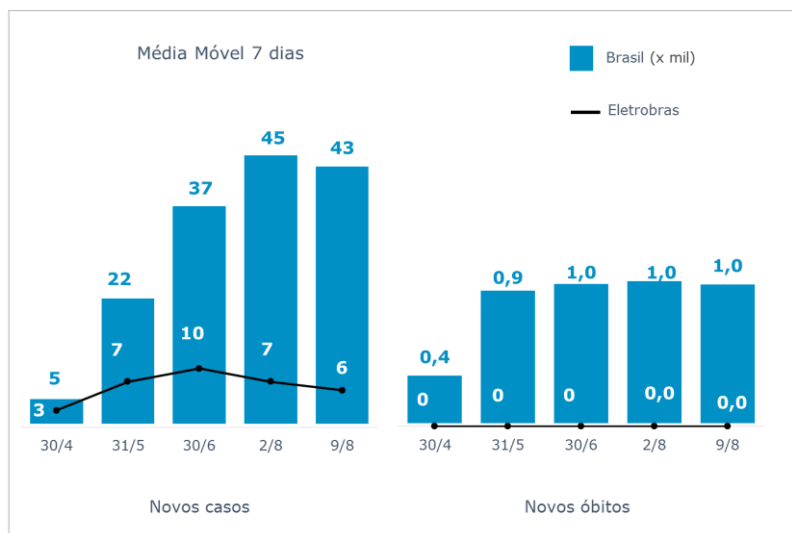

>> Informe Diário >>

09 de agosto de 2020

Monitoramento dos empregados das empresas Eletrobras

CASOS SUSPEITOS, EM TRATAMENTO E RECUPERADOS DE CORONAVÍRUS/COVID-19 NAS EMPRESAS ELETROBRAS

Geração de energia elétrica das empresas Eletrobras no dia 09.08.2020

380.377 MWh

Gerados pela Eletrobras

27%

Do SIN

21.549 MW

Máximo da Eletrobras (18h34)

33%

Do SIN