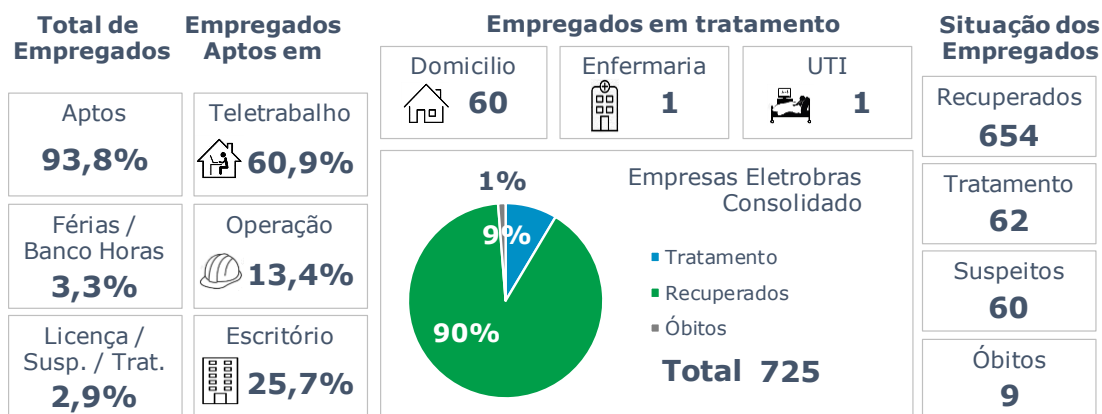

>> Informe Diário >>

09 de agosto de 2020

Monitoramento dos empregados das empresas Eletrobras

CASOS SUSPEITOS, EM TRATAMENTO E RECUPERADOS DE CORONAVÍRUS/COVID-19 NAS EMPRESAS ELETROBRAS

Geração de energia elétrica das empresas Eletrobras no dia 09.08.2020

380.377 MWh

Gerados pela Eletrobras

27%

Do SIN

21.549 MW

Máximo da Eletrobras (18h34)

33%

Do SIN