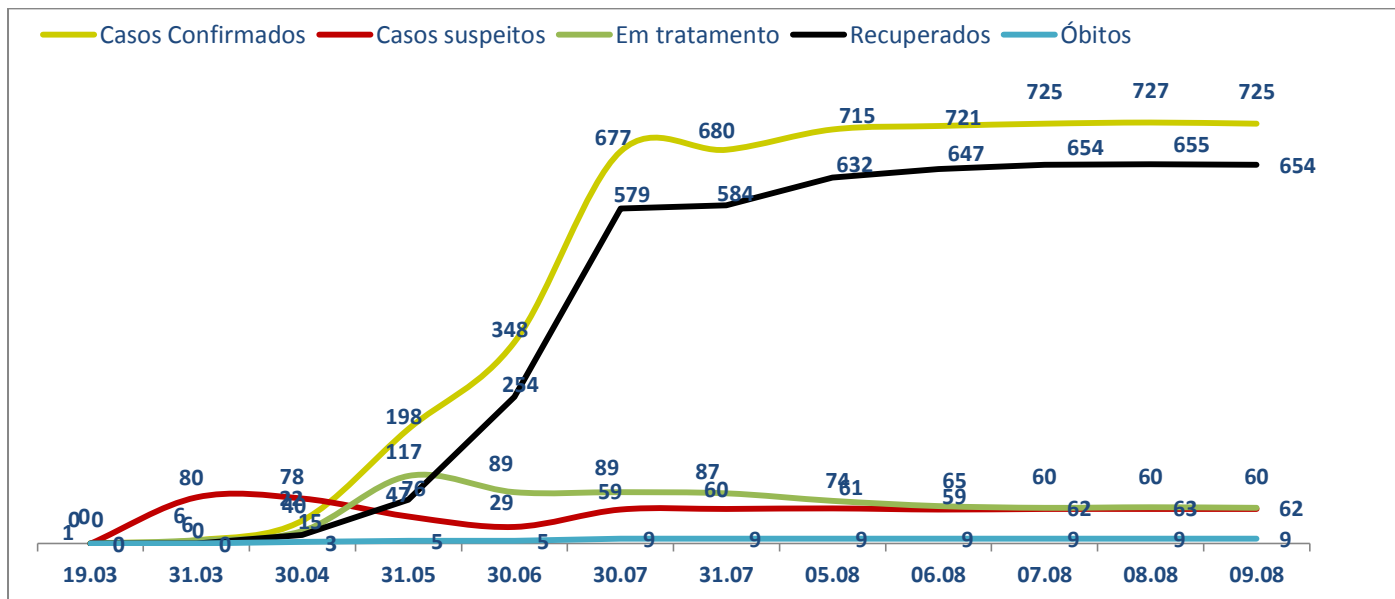

>> Informe Diário >>

09 de agosto de 2020

Monitoramento dos empregados das empresas Eletrobras

CASOS SUSPEITOS, EM TRATAMENTO E RECUPERADOS DE CORONAVÍRUS/COVID-19 NAS EMPRESAS ELETROBRAS

Geração de energia elétrica das empresas Eletrobras no dia 09.08.2020

380.377 MWh

Gerados pela Eletrobras

27%

Do SIN

21.549 MW

Máximo da Eletrobras (18h34)

33%

Do SIN