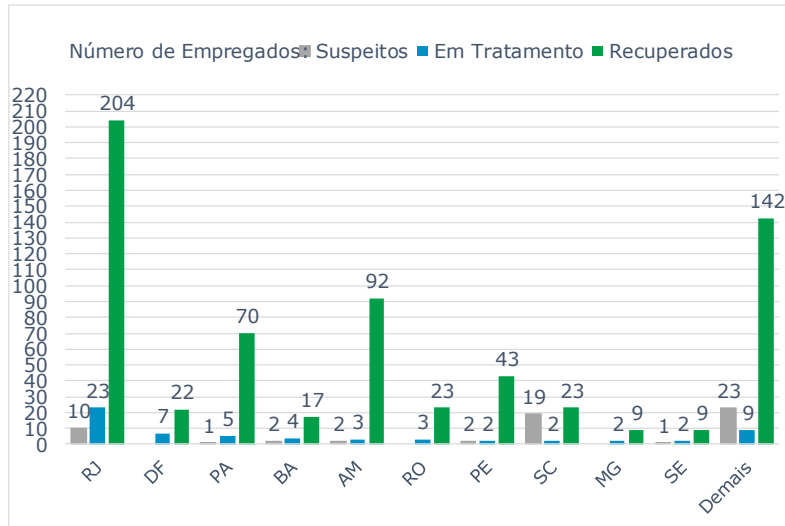

>> Informe Diário >>

09 de agosto de 2020

Monitoramento dos empregados das empresas Eletrobras

CASOS SUSPEITOS, EM TRATAMENTO E RECUPERADOS DE CORONAVÍRUS/COVID-19 NAS EMPRESAS ELETROBRAS

Geração de energia elétrica das empresas Eletrobras no dia 09.08.2020

380.377 MWh

Gerados pela Eletrobras

27%

Do SIN

21.549 MW

Máximo da Eletrobras (18h34)

33%

Do SIN