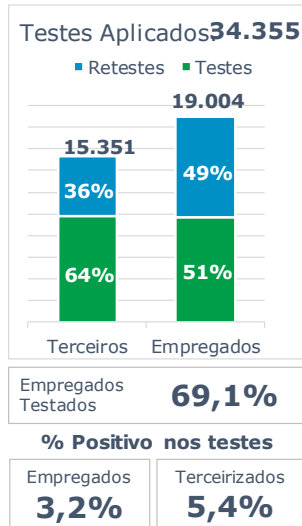

>> Informe Diário >>

09 de agosto de 2020

Monitoramento dos empregados das empresas Eletrobras