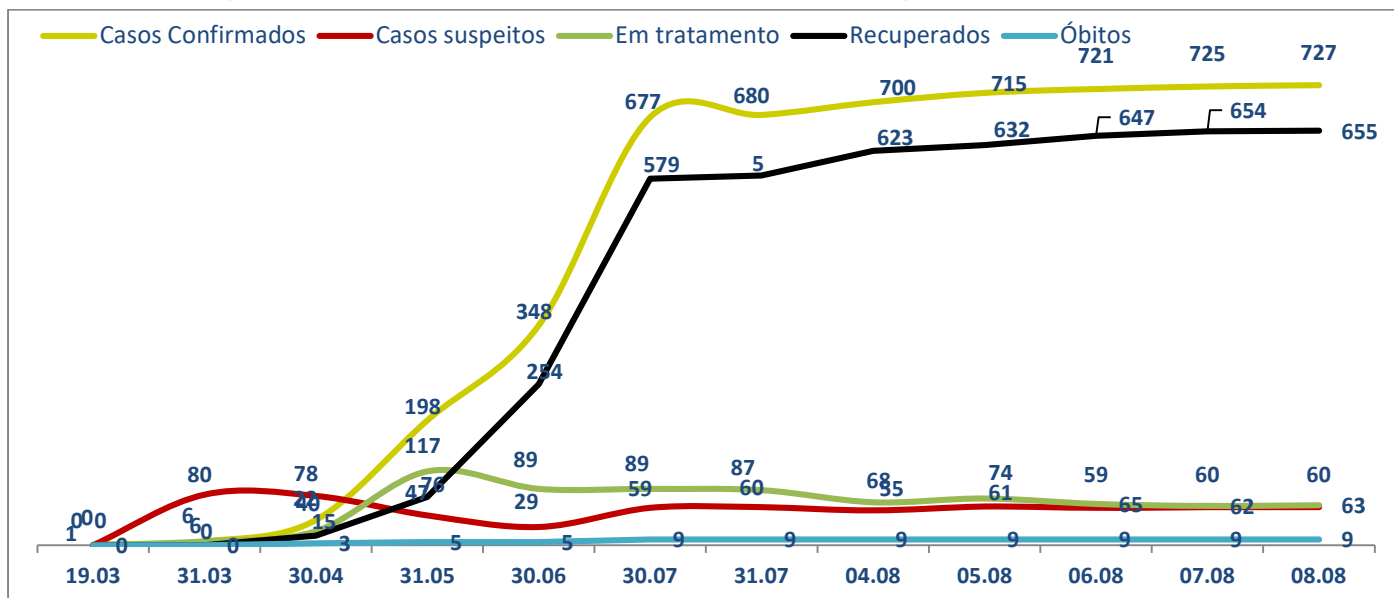

>> Informe Diário >>

8 de agosto de 2020

Monitoramento dos empregados das empresas Eletrobras

CASOS SUSPEITOS, EM TRATAMENTO E RECUPERADOS DE CORONAVÍRUS/COVID-19 NAS EMPRESAS ELETROBRAS

Geração de energia elétrica das empresas Eletrobras no dia 08.08.2020

436.710 MWh

Gerados pela Eletrobras

32%

Do SIN

23.758 MW

Máximo da Eletrobras (19h00)

34%

Do SIN