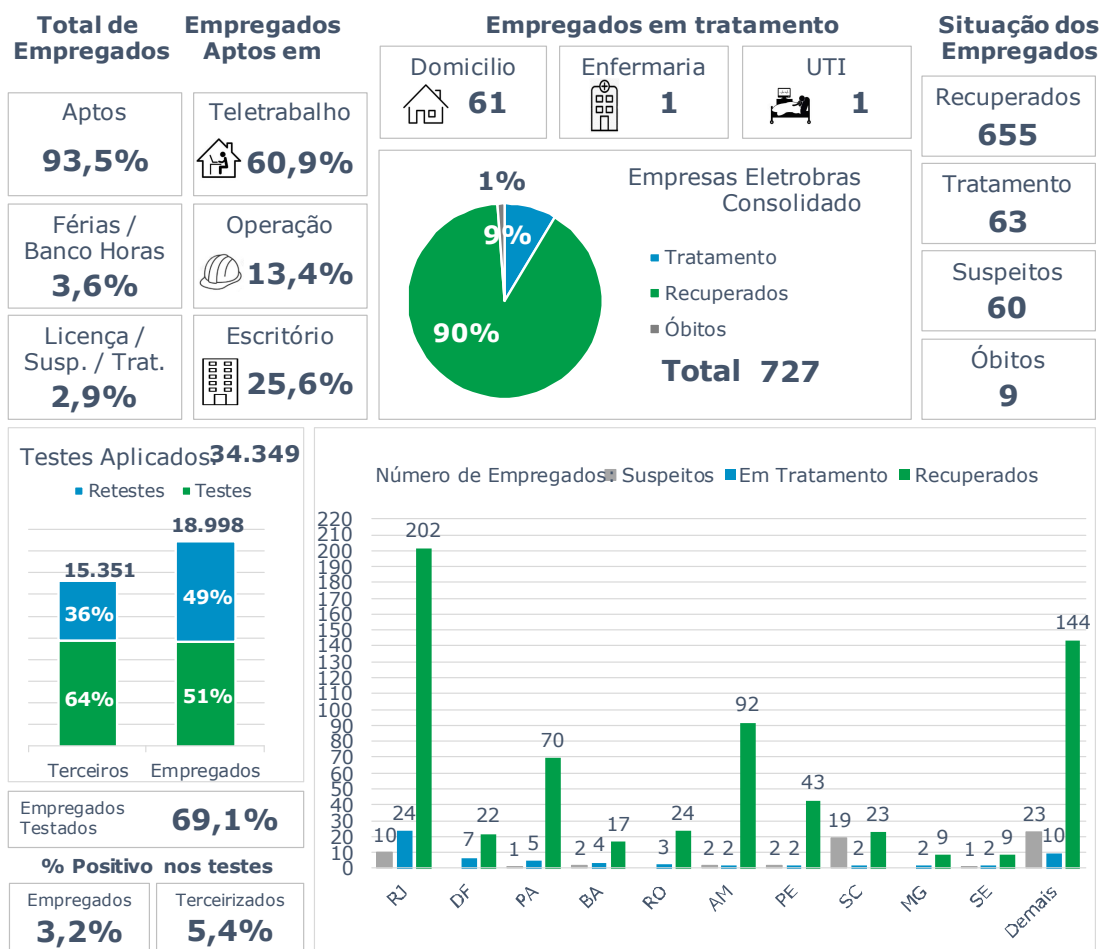

>> Informe Diário >>

8 de agosto de 2020

Monitoramento dos empregados das empresas Eletrobras

CASOS SUSPEITOS, EM TRATAMENTO E RECUPERADOS DE CORONAVÍRUS/COVID-19 NAS EMPRESAS ELETROBRAS

Geração de energia elétrica das empresas Eletrobras no dia 08.08.2020

436.710 MWh

Gerados pela Eletrobras

32%

Do SIN

23.758 MW

Máximo da Eletrobras (19h00)

34%

Do SIN

COMPARATIVO DA GERAÇÃO DAS EMPRESAS ELETROBRAS EM 06.08.2020 COM 12.03.2020 (PRÉ-CRISE)