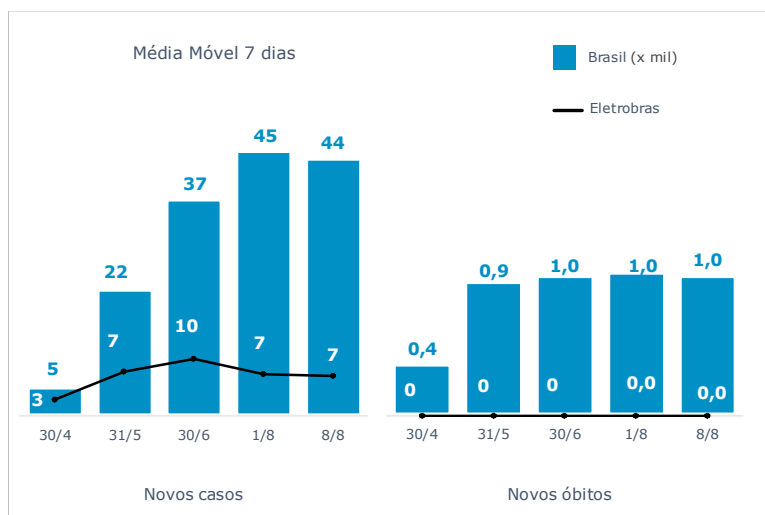

>> Informe Diário >>

8 de agosto de 2020

Monitoramento dos empregados das empresas Eletrobras