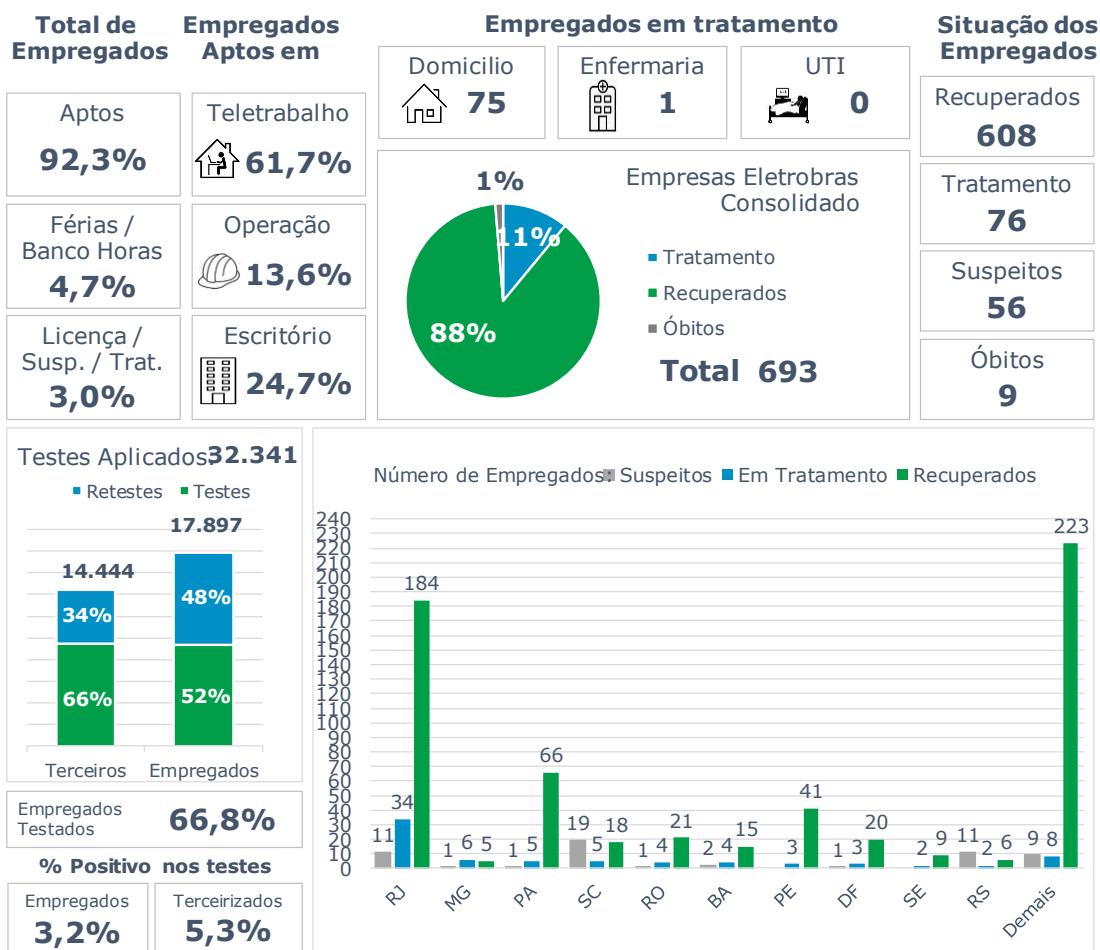

## >> Informe Diário >>

03 de agosto de 2020

### Monitoramento dos empregados das empresas Eletrobras

# Eletrobras na prevenção ao Coronavírus (Covid-19)

## Geração de energia elétrica das empresas Eletrobras no dia 03.08.2020

**433.708 MWh**

Gerados pela Eletrobras

**30%**

Do SIN

**24.849 MW**

Máximo da Eletrobras (18h38)

**34%**