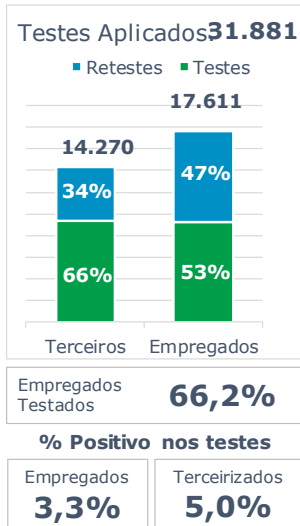

>> Informe Diário >>

02 de agosto de 2020

Monitoramento dos empregados das empresas Eletrobras