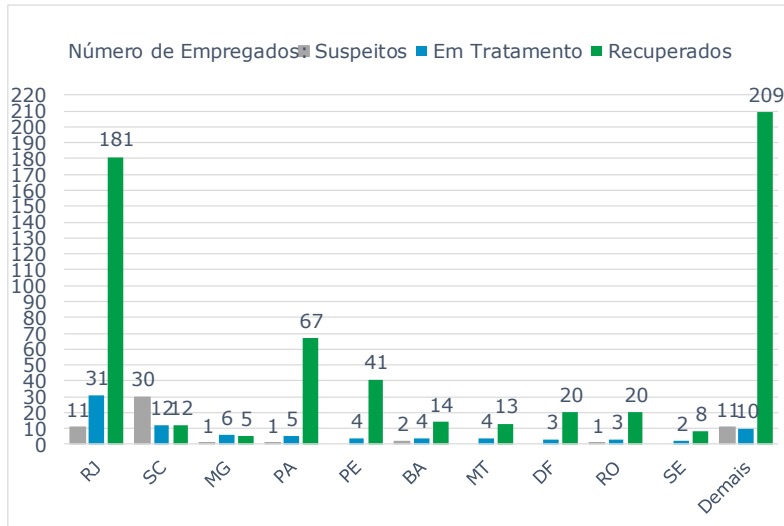

>> Informe Diário >>

02 de agosto de 2020

Monitoramento dos empregados das empresas Eletrobras

CASOS SUSPEITOS, EM TRATAMENTO E RECUPERADOS DE CORONAVÍRUS/COVID-19 NAS EMPRESAS ELETROBRAS

Geração de energia elétrica das empresas Eletrobras no dia 02.08.2020

347.990 MWh

Gerados pela Eletrobras

25%

Do SIN

20.716 MW

Máximo da Eletrobras (18h22)

32%

Do SIN