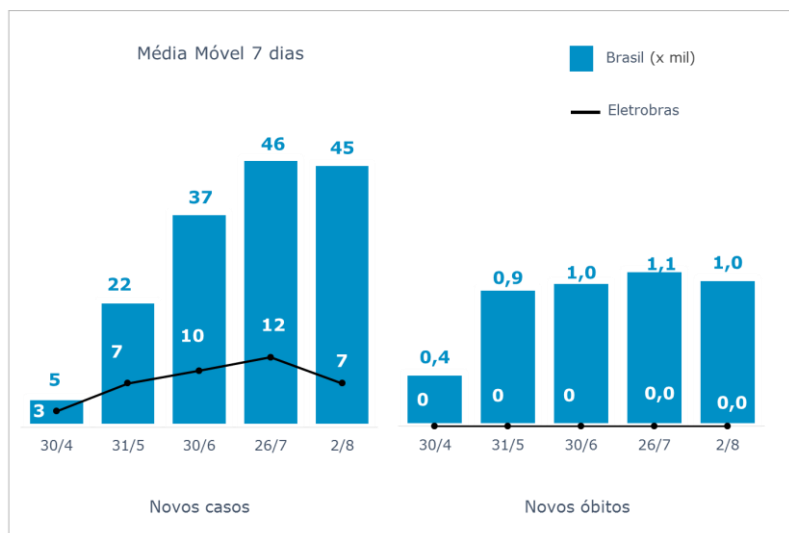

>> Informe Diário >>

02 de agosto de 2020

Monitoramento dos empregados das empresas Eletrobras

CASOS SUSPEITOS, EM TRATAMENTO E RECUPERADOS DE CORONAVÍRUS/COVID-19 NAS EMPRESAS ELETROBRAS

Geração de energia elétrica das empresas Eletrobras no dia 02.08.2020

347.990 MWh

Gerados pela Eletrobras

25%

Do SIN

20.716 MW

Máximo da Eletrobras (18h22)

32%

Do SIN