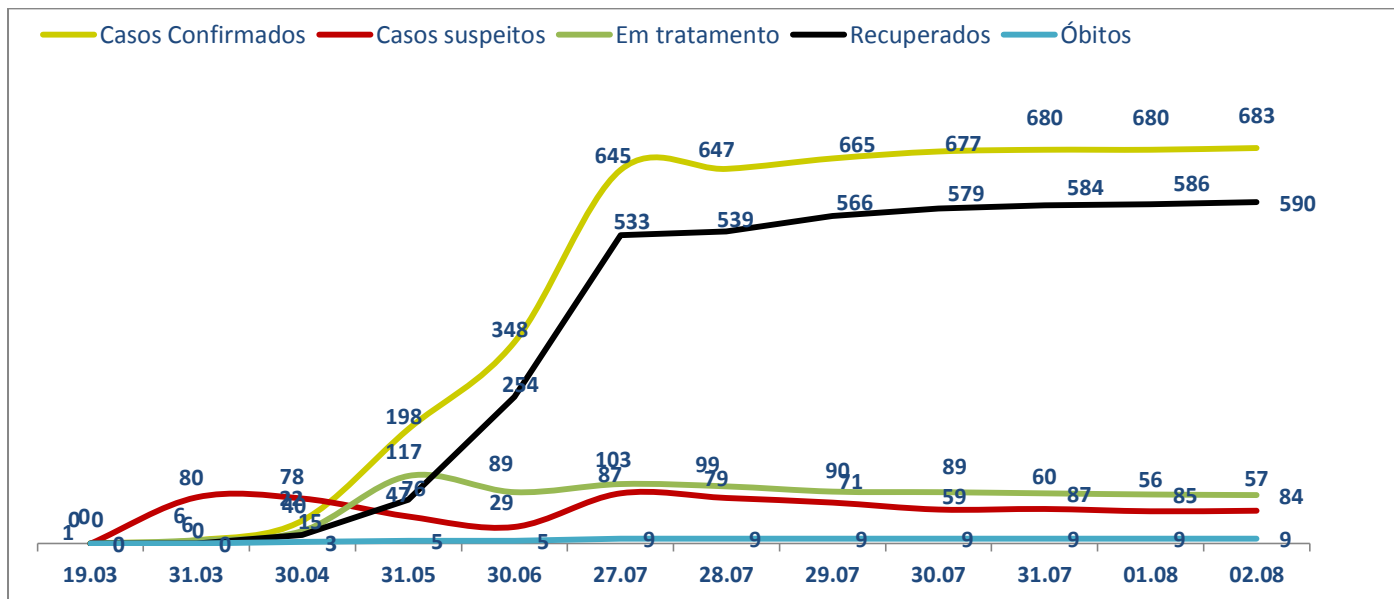

>> Informe Diário >>

02 de agosto de 2020

Monitoramento dos empregados das empresas Eletrobras

CASOS SUSPEITOS, EM TRATAMENTO E RECUPERADOS DE CORONAVÍRUS/COVID-19 NAS EMPRESAS ELETROBRAS

Geração de energia elétrica das empresas Eletrobras no dia 02.08.2020

347.990 MWh

Gerados pela Eletrobras

25%

Do SIN

20.716 MW

Máximo da Eletrobras (18h22)

32%

Do SIN