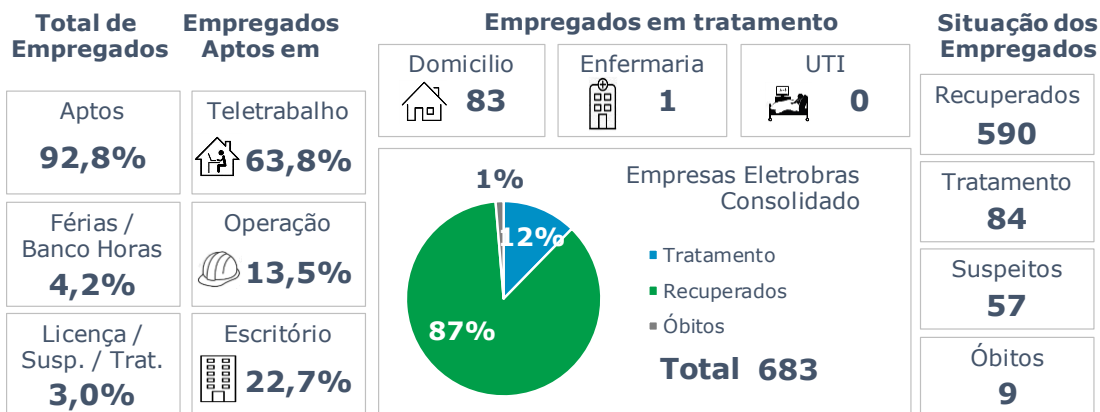

>> Informe Diário >>

02 de agosto de 2020

Monitoramento dos empregados das empresas Eletrobras

CASOS SUSPEITOS, EM TRATAMENTO E RECUPERADOS DE CORONAVÍRUS/COVID-19 NAS EMPRESAS ELETROBRAS

Geração de energia elétrica das empresas Eletrobras no dia 02.08.2020

347.990 MWh

Gerados pela Eletrobras

25%

Do SIN

20.716 MW

Máximo da Eletrobras (18h22)

32%

Do SIN