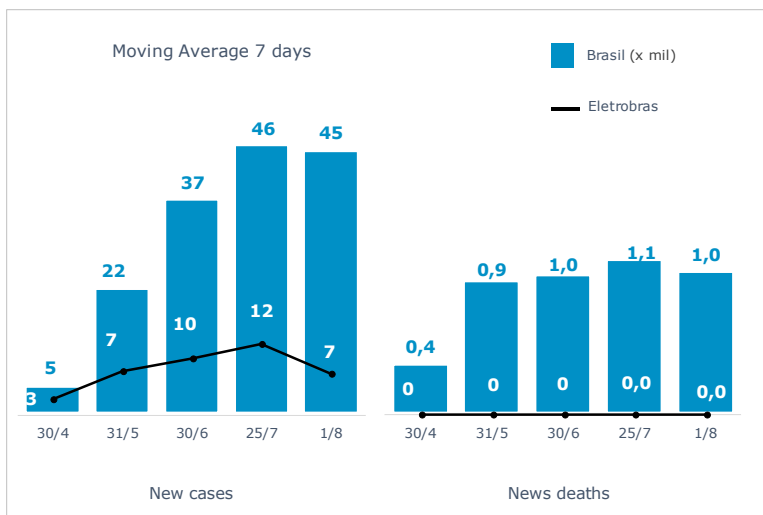

>> Informe Diário >>

01 de agosto de 2020

Monitoramento dos empregados das empresas Eletrobras