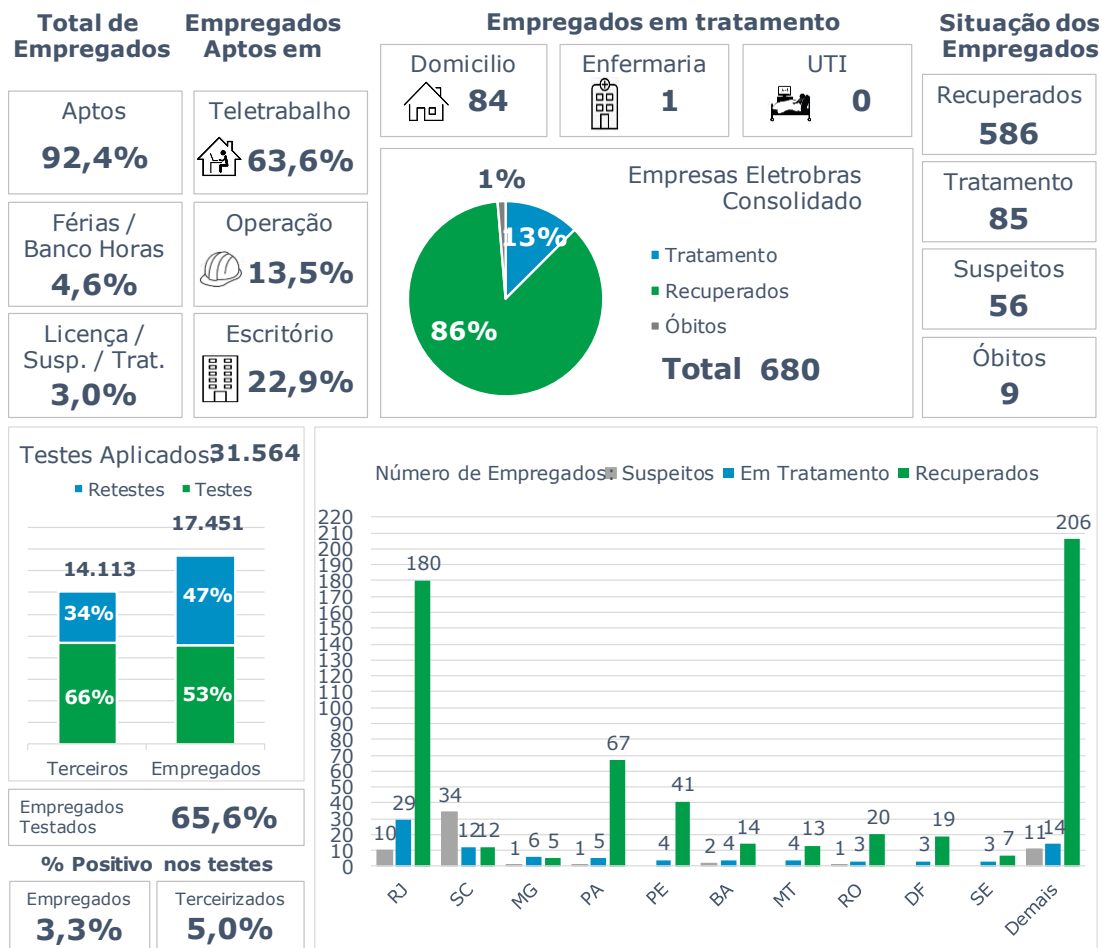

## >> Informe Diário >>

01 de agosto de 2020

### Monitoramento dos empregados das empresas Eletrobras

## CASOS SUSPEITOS, EM TRATAMENTO E RECUPERADOS DE CORONAVÍRUS/COVID-19 NAS EMPRESAS ELETROBRAS

## Geração de energia elétrica das empresas Eletrobras no dia 01.08.2020

**390.891 MWh**

Gerados pela Eletrobras

**31%**

Do SIN

**23.790 MW**

Máximo da Eletrobras (18h49)

**34%**