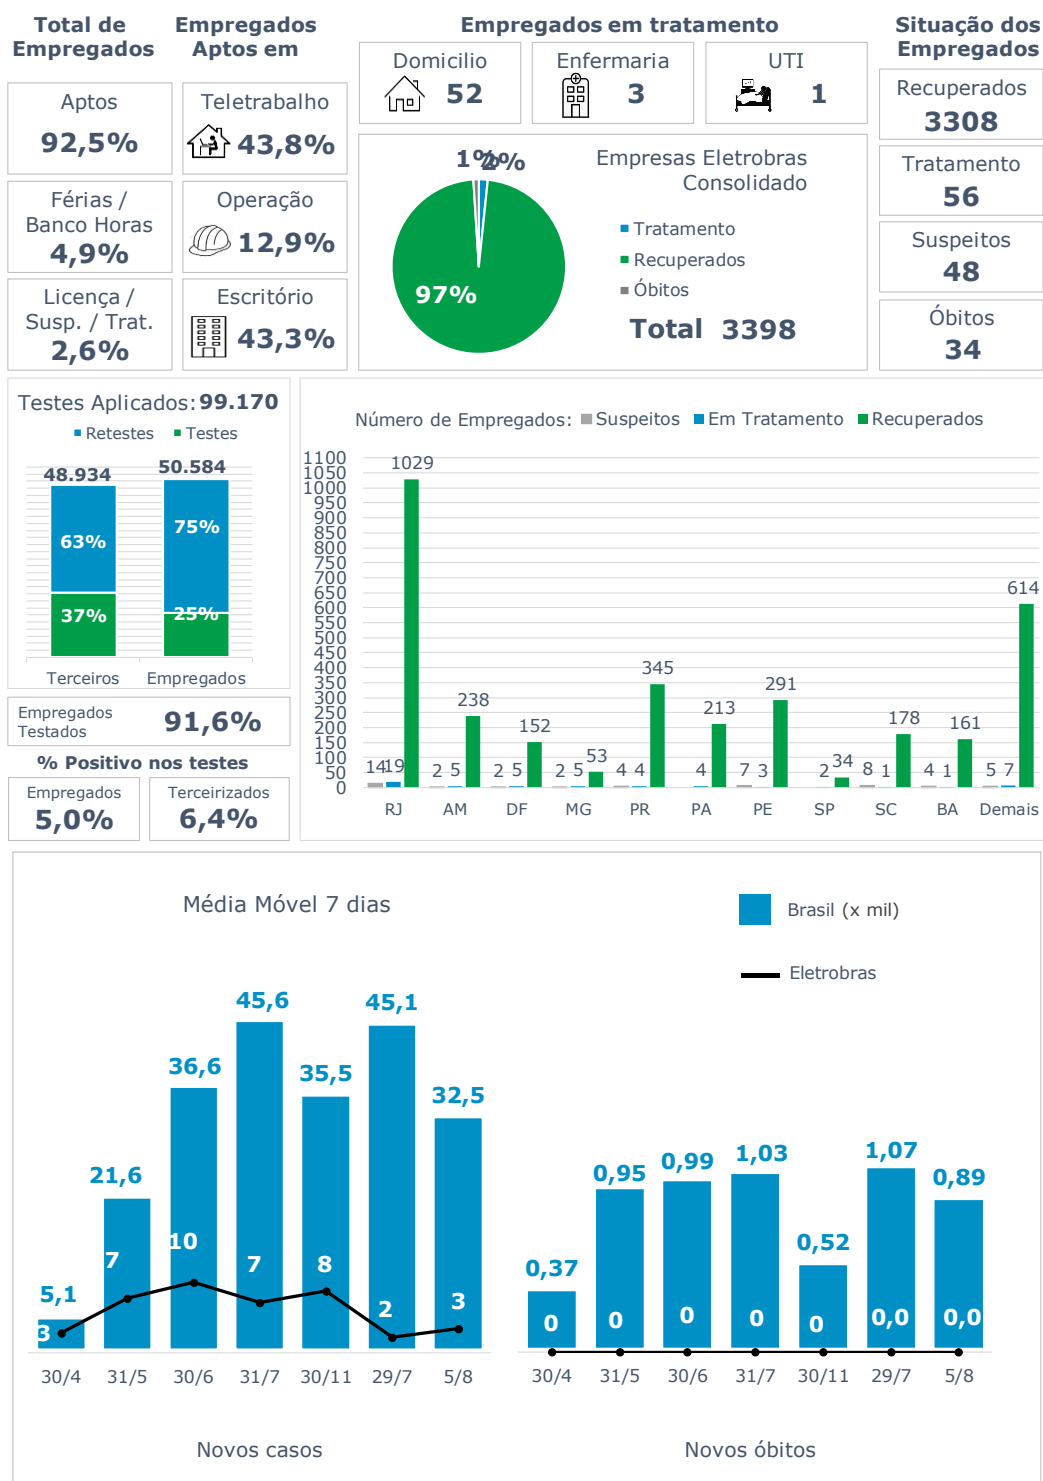

## >> Informe Covid-19 >>

5 de agosto de 2021

### Monitoramento dos empregados das empresas Eletrobras

## EVOLUÇÃO DOS CASOS (EMPREGADOS PRÓPRIOS)

## Geração de energia elétrica das empresas Eletrobras no dia 05.08.2021

**385.366 MWh**

Gerados pela Eletrobras

**25%**

Do SIN

**22.369 MW**

Máximo da Eletrobras (18h26)

**28%**