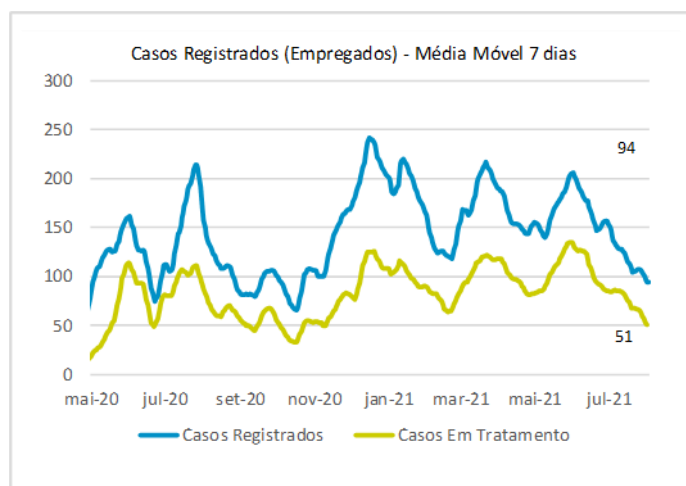

EVOLUÇÃO DOS CASOS (EMPREGADOS PRÓPRIOS)