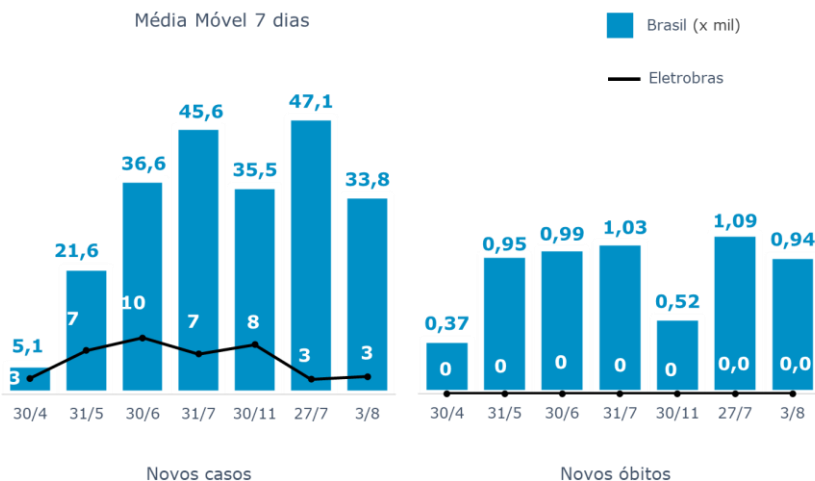

### Monitoramento dos empregados das empresas Eletrobras

Testes Aplicados: **99.084**

Empregados Testados **91,6%**

% Positivo nos testes

Empregados <b>5,0%</b>	Terceirizados <b>6,4%</b>
---------------------------	------------------------------

Número de Empregados: ■ Suspeitos ■ Em Tratamento ■ Recuperados

Média Móvel 7 dias