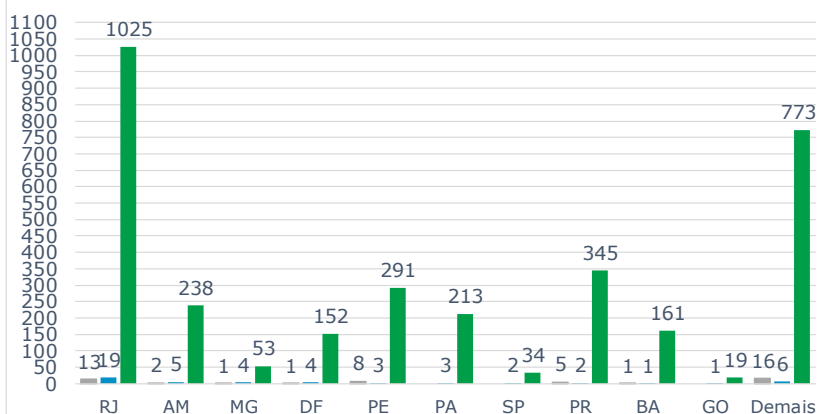

### Monitoramento dos empregados das empresas Eletrobras

Testes Aplicados: **99.084**

Empregados Testados **91,6%**

% Positivo nos testes

Empregados <b>5,0%</b>	Terceirizados <b>6,4%</b>
---------------------------	------------------------------

Número de Empregados: ■ Suspeitos ■ Em Tratamento ■ Recuperados

Média Móvel 7 dias