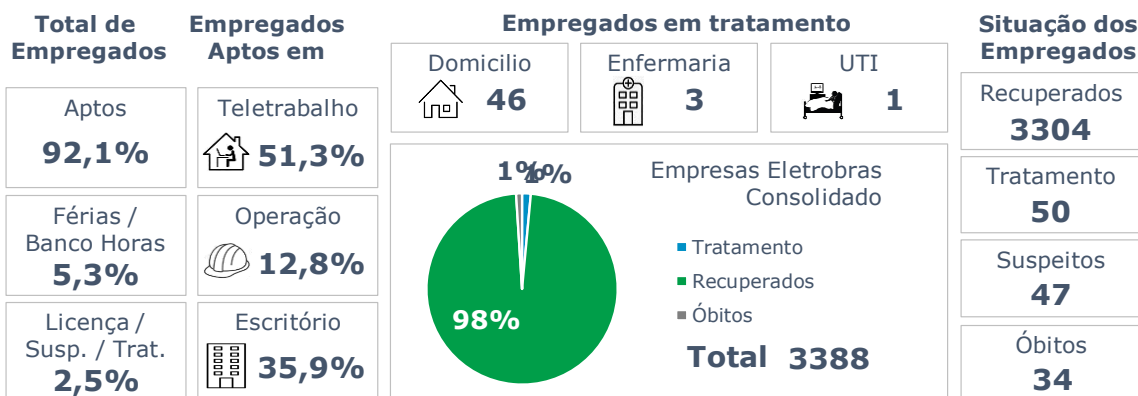

## >> Informe Covid-19 >>

3 de agosto de 2021

### Monitoramento dos empregados das empresas Eletrobras

Testes Aplicados: **99.084**

Empregados Testados **91,6%**

% Positivo nos testes

Empregados <b>5,0%</b>	Terceirizados <b>6,4%</b>
---------------------------	------------------------------

Número de Empregados: ■ Suspeitos ■ Em Tratamento ■ Recuperados

Média Móvel 7 dias