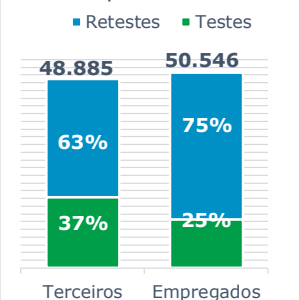

### Monitoramento dos empregados das empresas Eletrobras

Testes Aplicados: **99.084**

Empregados Testados **91,6%**

% Positivo nos testes

Empregados <b>5,0%</b>	Terceirizados <b>6,4%</b>
---------------------------	------------------------------