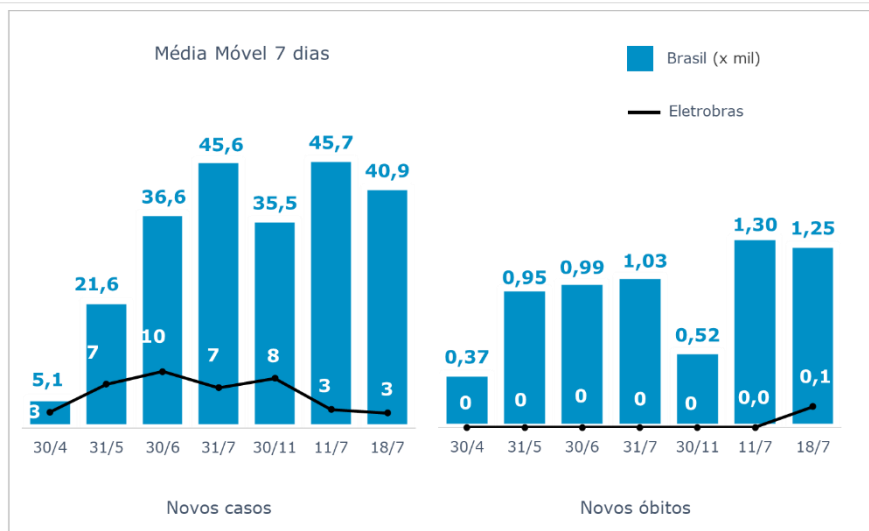

>> Informe Covid-19 >>

18 de julho de 2021

Monitoramento dos empregados das empresas Eletrobras

EVOLUÇÃO DOS CASOS (EMPREGADOS PRÓPRIOS)

Geração de energia elétrica das empresas Eletrobras no dia 18.07.2021

284.802 MWh

Gerados pela Eletrobras

21%

Do SIN

17.382 MW

Máximo da Eletrobras (19h14)

24%

Do SIN