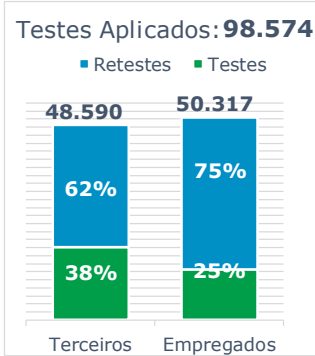

>> Informe Covid-19 >>

18 de julho de 2021

Monitoramento dos empregados das empresas Eletrobras