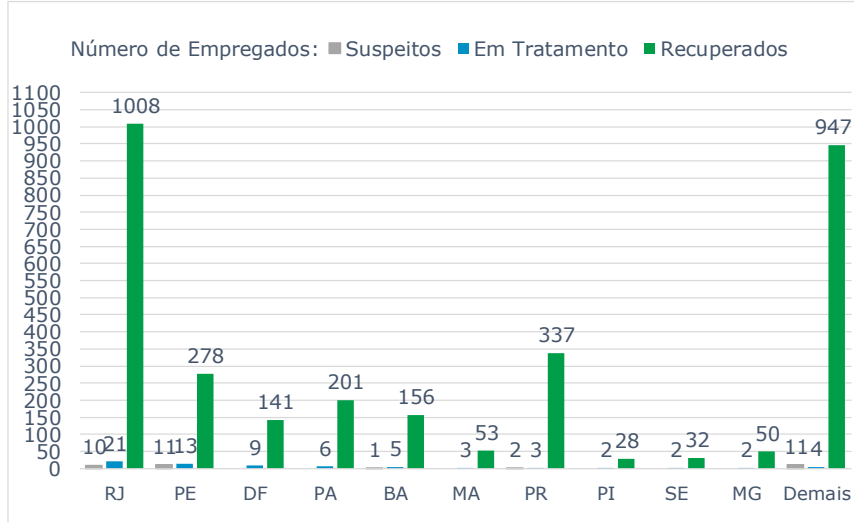

>> Informe Covid-19 >>

18 de julho de 2021

Monitoramento dos empregados das empresas Eletrobras

EVOLUÇÃO DOS CASOS (EMPREGADOS PRÓPRIOS)

Geração de energia elétrica das empresas Eletrobras no dia 18.07.2021

284.802 MWh

Gerados pela Eletrobras

21%

Do SIN

17.382 MW

Máximo da Eletrobras (19h14)

24%

Do SIN