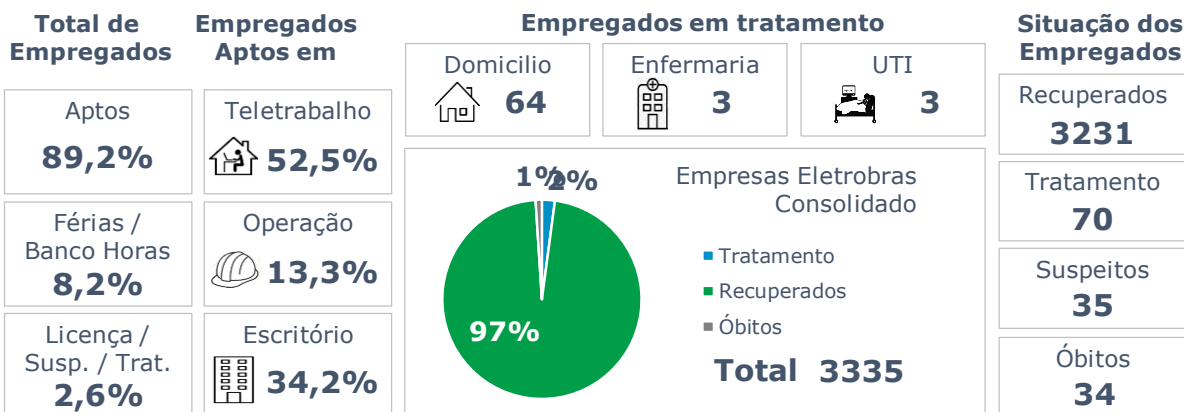

>> Informe Covid-19 >>

18 de julho de 2021

Monitoramento dos empregados das empresas Eletrobras

EVOLUÇÃO DOS CASOS (EMPREGADOS PRÓPRIOS)

Geração de energia elétrica das empresas Eletrobras no dia 18.07.2021

284.802 MWh

Gerados pela Eletrobras

21%

Do SIN

17.382 MW

Máximo da Eletrobras (19h14)

24%

Do SIN

COMPARATIVO DA GERAÇÃO DAS EMPRESAS ELETROBRAS DO DIA 18.07.2021, COM SEMANA ANTERIOR, 11.07.2021 E ANO DE REFERÊNCIA (PRÉ CRISE), 19.07.2020.