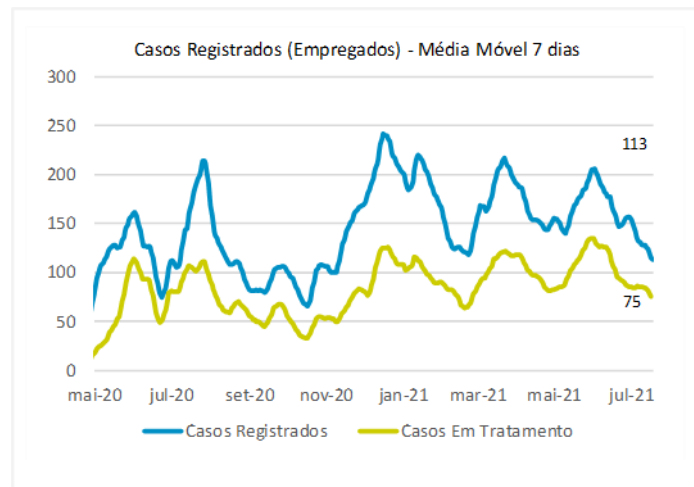

>> Informe Covid-19 >>

18 de julho de 2021

Monitoramento dos empregados das empresas Eletrobras

EVOLUÇÃO DOS CASOS (EMPREGADOS PRÓPRIOS)

Geração de energia elétrica das empresas Eletrobras no dia 18.07.2021

284.802 MWh

Gerados pela Eletrobras

21%

Do SIN

17.382 MW

Máximo da Eletrobras (19h14)

24%

Do SIN