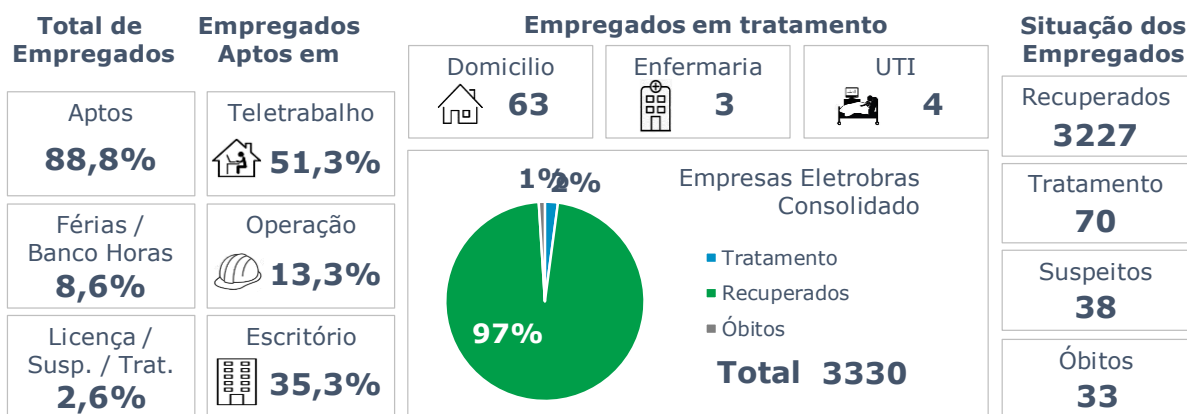

## >> Informe Covid-19 >>

15 de julho de 2021

### Monitoramento dos empregados das empresas Eletrobras

## EVOLUÇÃO DOS CASOS (EMPREGADOS PRÓPRIOS)