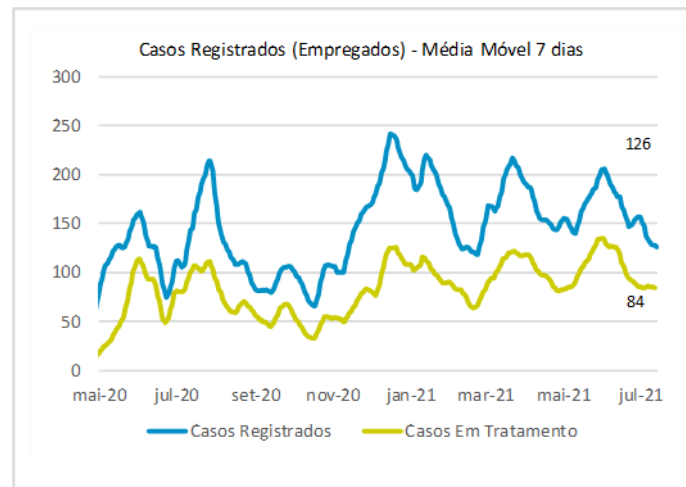

>> Informe Covid-19 >>

13 de julho de 2021

Monitoramento dos empregados das empresas Eletrobras

EVOLUÇÃO DOS CASOS (EMPREGADOS PRÓPRIOS)

Geração de energia elétrica das empresas Eletrobras no dia 13.07.2021

340.421 MWh

Gerados pela Eletrobras

24%

Do SIN

21.861 MW

Máximo da Eletrobras (18h44)

27%

Do SIN