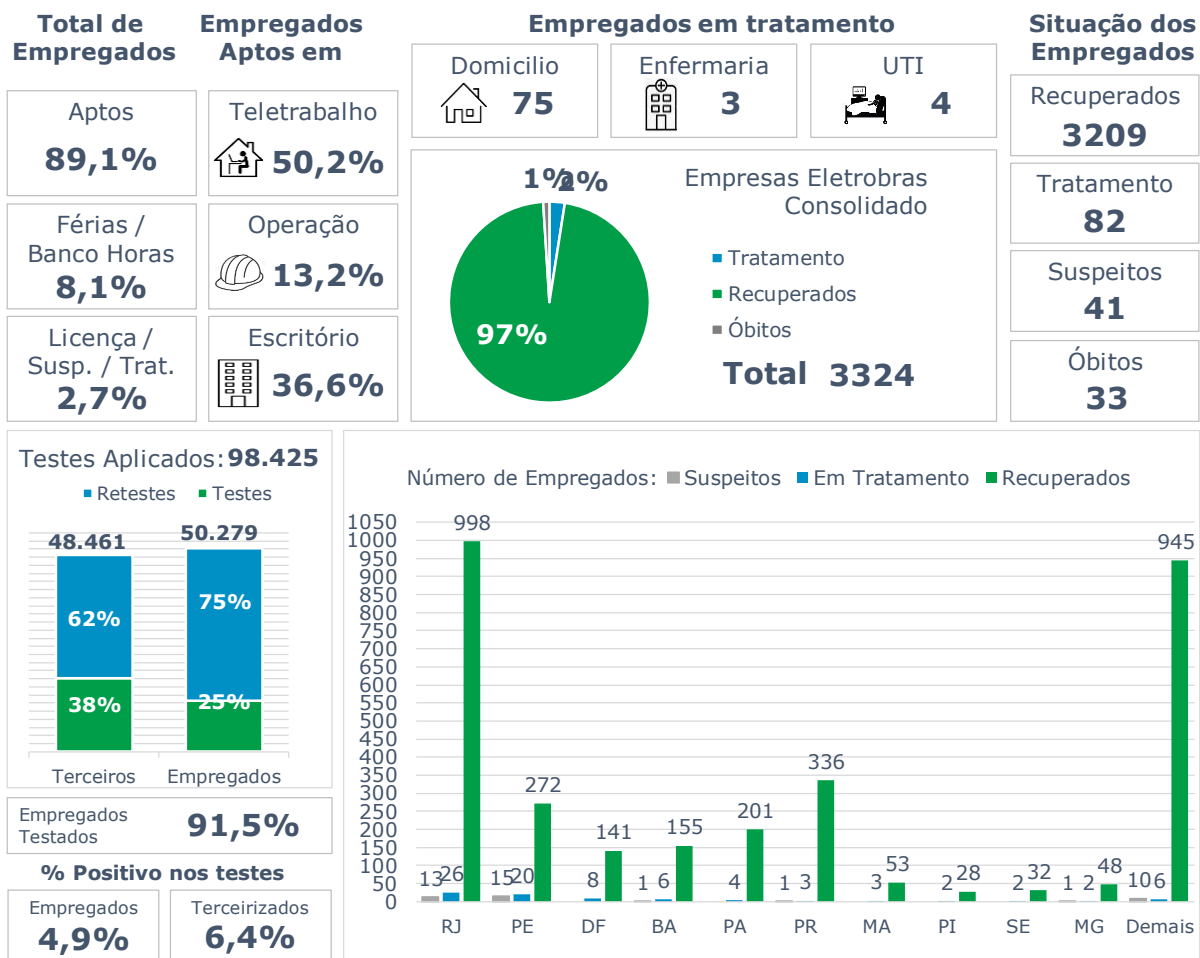

>> Informe Covid-19 >>

13 de julho de 2021

Monitoramento dos empregados das empresas Eletrobras

EVOLUÇÃO DOS CASOS (EMPREGADOS PRÓPRIOS)

Geração de energia elétrica das empresas Eletrobras no dia 13.07.2021

340.421 MWh

Gerados pela Eletrobras

24%

Do SIN

21.861 MW

Máximo da Eletrobras (18h44)

27%

Do SIN

COMPARATIVO DA GERAÇÃO DAS EMPRESAS ELETROBRAS DO DIA 11.07.2021, COM SEMANA ANTERIOR, 04.07.2021 E ANO DE REFERÊNCIA (PRÉ CRISE), 12.07.2020.