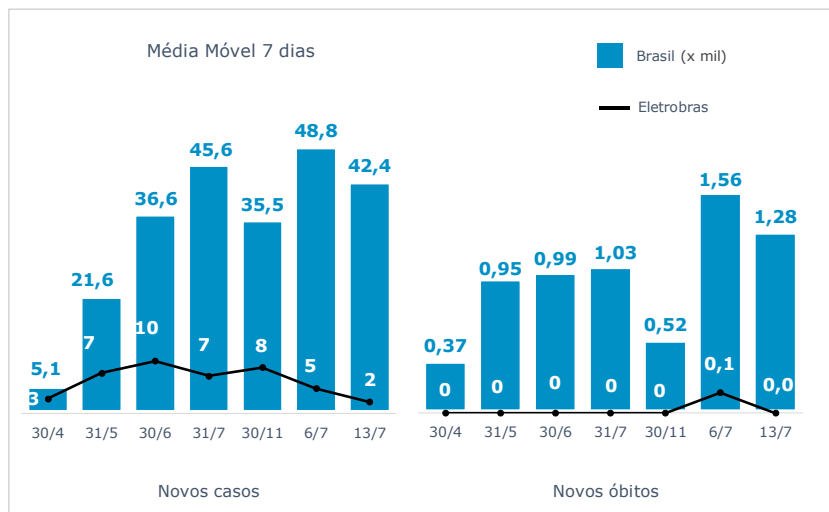

>> Informe Covid-19 >>

13 de julho de 2021

Monitoramento dos empregados das empresas Eletrobras

EVOLUÇÃO DOS CASOS (EMPREGADOS PRÓPRIOS)

Geração de energia elétrica das empresas Eletrobras no dia 13.07.2021

340.421 MWh

Gerados pela Eletrobras

24%

Do SIN

21.861 MW

Máximo da Eletrobras (18h44)

27%

Do SIN