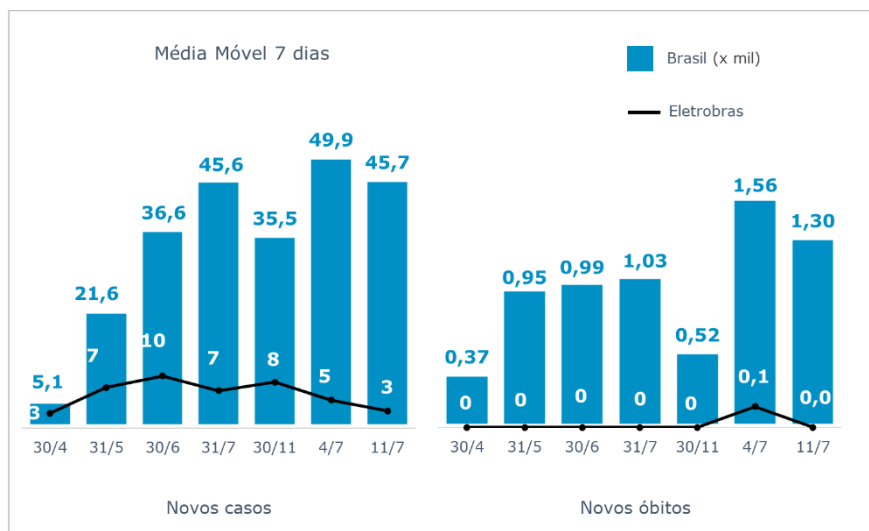

>> Informe Covid-19 >>

11 de julho de 2021

Monitoramento dos empregados das empresas Eletrobras

Testes Aplicados: **98.377**

Empregados Testados **91,5%**

% Positivo nos testes

EVOLUÇÃO DOS CASOS (EMPREGADOS PRÓPRIOS)

Geração de energia elétrica das empresas Eletrobras no dia 11.07.2021

285.470 MWh

Gerados pela Eletrobras

21%

Do SIN

17.602 MW

Máximo da Eletrobras (19h14)

25%