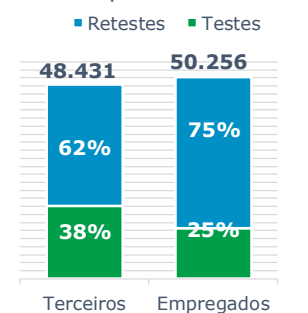

>> Informe Covid-19 >>

11 de julho de 2021

Monitoramento dos empregados das empresas Eletrobras

Testes Aplicados: **98.377**

Empregados Testados **91,5%**

% Positivo nos testes

EVOLUÇÃO DOS CASOS (EMPREGADOS PRÓPRIOS)

Geração de energia elétrica das empresas Eletrobras no dia 11.07.2021

285.470 MWh

Gerados pela Eletrobras

21%

Do SIN

17.602 MW

Máximo da Eletrobras (19h14)

25%