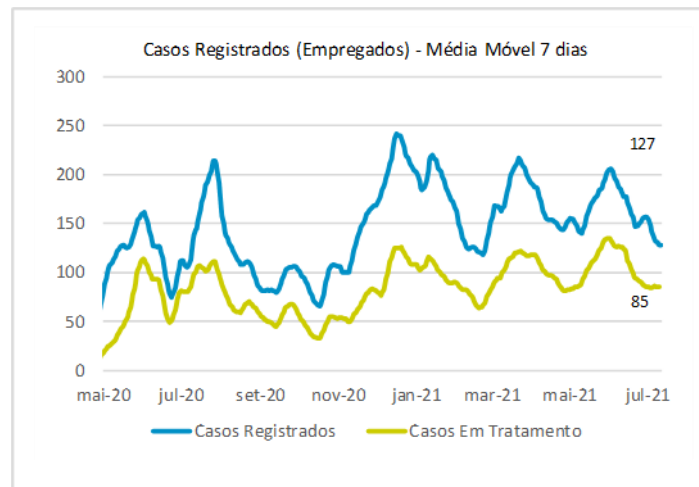

>> Informe Covid-19 >>

11 de julho de 2021

Monitoramento dos empregados das empresas Eletrobras

Testes Aplicados: **98.377**

Empregados Testados **91,5%**

% Positivo nos testes

EVOLUÇÃO DOS CASOS (EMPREGADOS PRÓPRIOS)

Geração de energia elétrica das empresas Eletrobras no dia 11.07.2021

285.470 MWh

Gerados pela Eletrobras

21%

Do SIN

17.602 MW

Máximo da Eletrobras (19h14)

25%