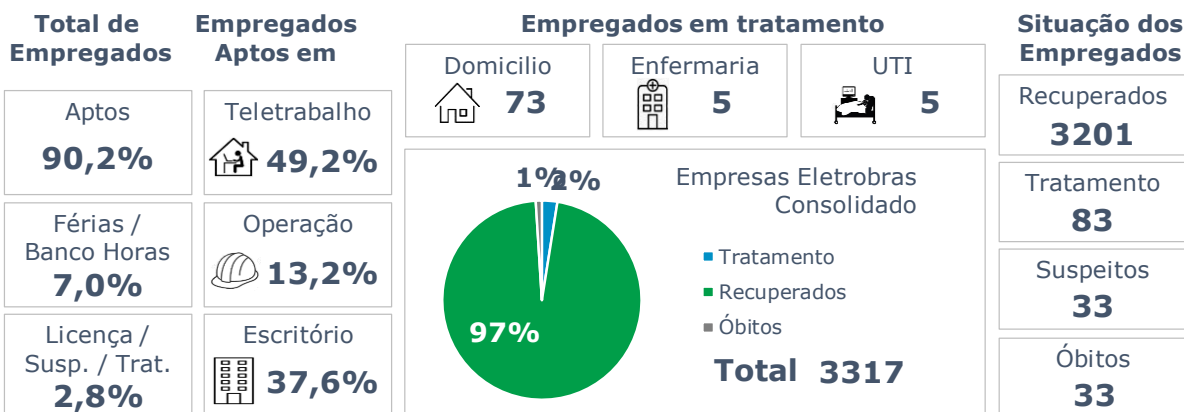

>> Informe Covid-19 >>

11 de julho de 2021

Monitoramento dos empregados das empresas Eletrobras

Testes Aplicados: **98.377**

Empregados Testados **91,5%**

% Positivo nos testes

EVOLUÇÃO DOS CASOS (EMPREGADOS PRÓPRIOS)

Geração de energia elétrica das empresas Eletrobras no dia 11.07.2021

285.470 MWh

Gerados pela Eletrobras

21%

Do SIN

17.602 MW

Máximo da Eletrobras (19h14)

25%