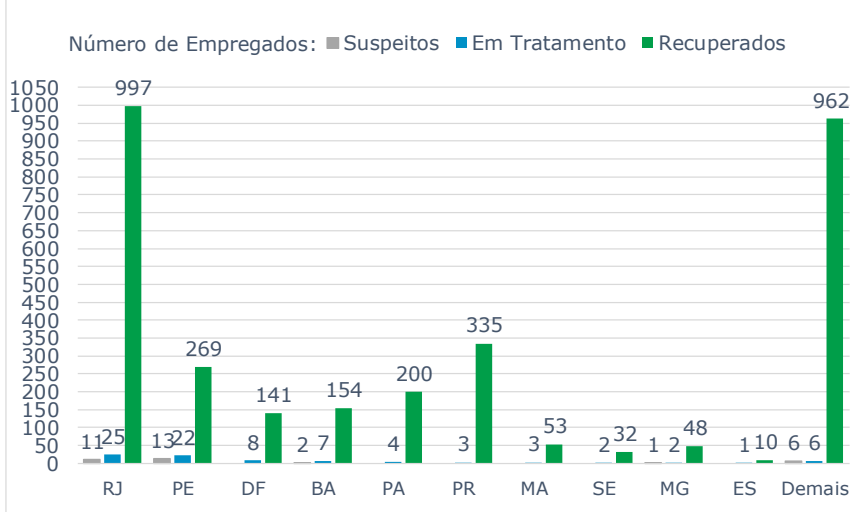

>> Informe Covid-19 >>

11 de julho de 2021

Monitoramento dos empregados das empresas Eletrobras

Testes Aplicados: **98.377**

Empregados Testados **91,5%**

% Positivo nos testes

EVOLUÇÃO DOS CASOS (EMPREGADOS PRÓPRIOS)

Geração de energia elétrica das empresas Eletrobras no dia 11.07.2021

285.470 MWh

Gerados pela Eletrobras

21%

Do SIN

17.602 MW

Máximo da Eletrobras (19h14)

25%