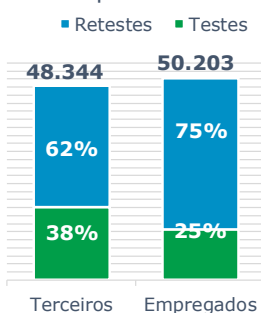

>> Informe Covid-19 >>

8 de julho de 2021

Monitoramento dos empregados das empresas Eletrobras

Testes Aplicados: **98.245**

Empregados Testados **91,5%**

% Positivo nos testes

Empregados 4,9%	Terceirizados 6,3%
---------------------------	------------------------------

EVOLUÇÃO DOS CASOS (EMPREGADOS PRÓPRIOS)

Geração de energia elétrica das empresas Eletrobras no dia 08.07.2021

319.881 MWh

Gerados pela Eletrobras

22%

Do SIN

19.550 MW

Máximo da Eletrobras (18h20)