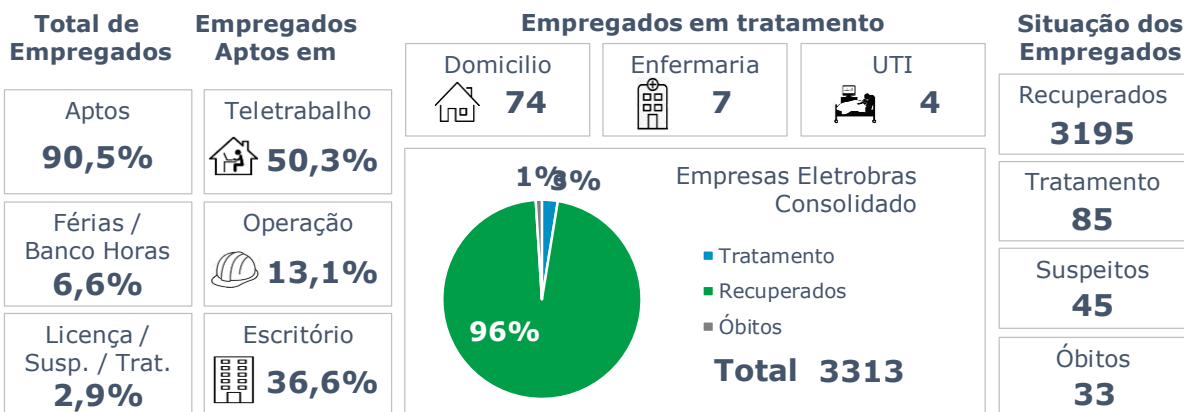

>> Informe Covid-19 >>

8 de julho de 2021

Monitoramento dos empregados das empresas Eletrobras

Testes Aplicados: **98.245**

Empregados Testados **91,5%**

% Positivo nos testes

Empregados 4,9%	Terceirizados 6,3%
---------------------------	------------------------------

EVOLUÇÃO DOS CASOS (EMPREGADOS PRÓPRIOS)

Geração de energia elétrica das empresas Eletrobras no dia 08.07.2021

319.881 MWh

Gerados pela Eletrobras

22%

Do SIN

19.550 MW

Máximo da Eletrobras (18h20)