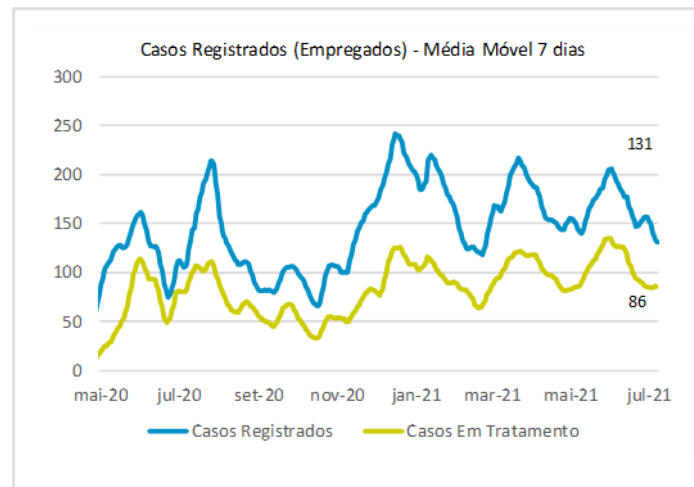

>> Informe Covid-19 >>

8 de julho de 2021

Monitoramento dos empregados das empresas Eletrobras

Testes Aplicados: **98.245**

Empregados Testados **91,5%**

% Positivo nos testes

Empregados 4,9%	Terceirizados 6,3%
---------------------------	------------------------------

EVOLUÇÃO DOS CASOS (EMPREGADOS PRÓPRIOS)

Geração de energia elétrica das empresas Eletrobras no dia 08.07.2021

319.881 MWh

Gerados pela Eletrobras

22%

Do SIN

19.550 MW

Máximo da Eletrobras (18h20)