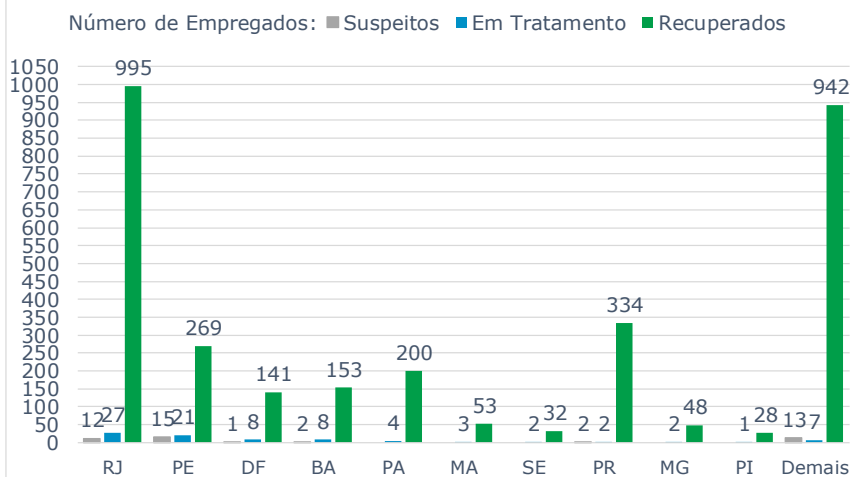

>> Informe Covid-19 >>

8 de julho de 2021

Monitoramento dos empregados das empresas Eletrobras

Testes Aplicados: **98.245**

Empregados Testados **91,5%**

% Positivo nos testes

Empregados 4,9%	Terceirizados 6,3%
---------------------------	------------------------------

EVOLUÇÃO DOS CASOS (EMPREGADOS PRÓPRIOS)

Geração de energia elétrica das empresas Eletrobras no dia 08.07.2021

319.881 MWh

Gerados pela Eletrobras

22%

Do SIN

19.550 MW

Máximo da Eletrobras (18h20)