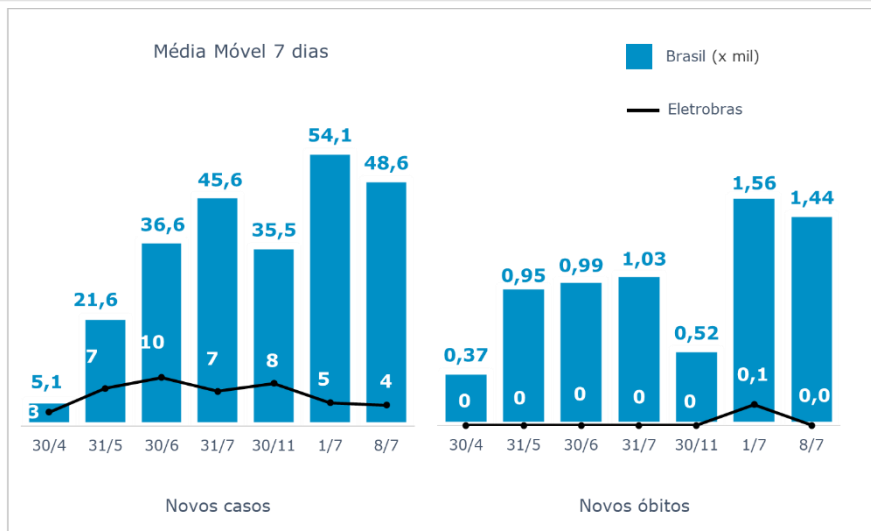

>> Informe Covid-19 >>

8 de julho de 2021

Monitoramento dos empregados das empresas Eletrobras

Testes Aplicados: **98.245**

Empregados Testados **91,5%**

% Positivo nos testes

Empregados 4,9%	Terceirizados 6,3%
---------------------------	------------------------------

EVOLUÇÃO DOS CASOS (EMPREGADOS PRÓPRIOS)

Geração de energia elétrica das empresas Eletrobras no dia 08.07.2021

319.881 MWh

Gerados pela Eletrobras

22%

Do SIN

19.550 MW

Máximo da Eletrobras (18h20)