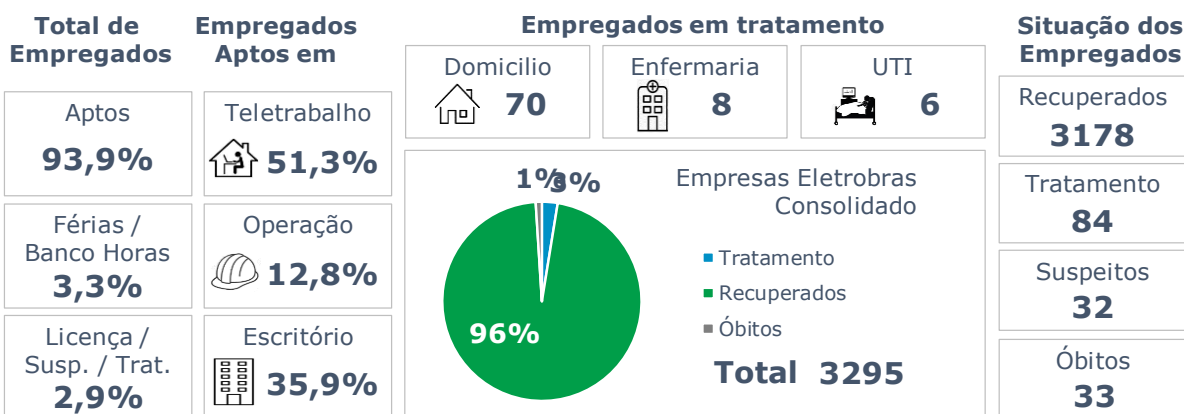

## >> Informe Covid-19 >>

4 de julho de 2021

### Monitoramento dos empregados das empresas Eletrobras

## EVOLUÇÃO DOS CASOS (EMPREGADOS PRÓPRIOS)