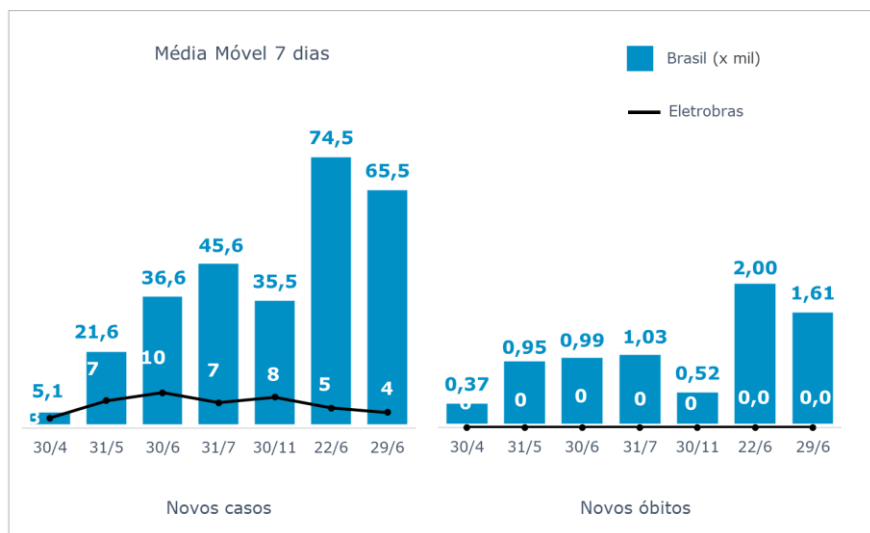

>> Informe Covid-19 >>

29 de junho de 2021

Monitoramento dos empregados das empresas Eletrobras

EVOLUÇÃO DOS CASOS (EMPREGADOS PRÓPRIOS)

Geração de energia elétrica das empresas Eletrobras no dia 29.06.2021

354.342 MWh

Gerados pela Eletrobras

24%

Do SIN

21.538 MW

Máximo da Eletrobras (18h26)

27%

Do SIN