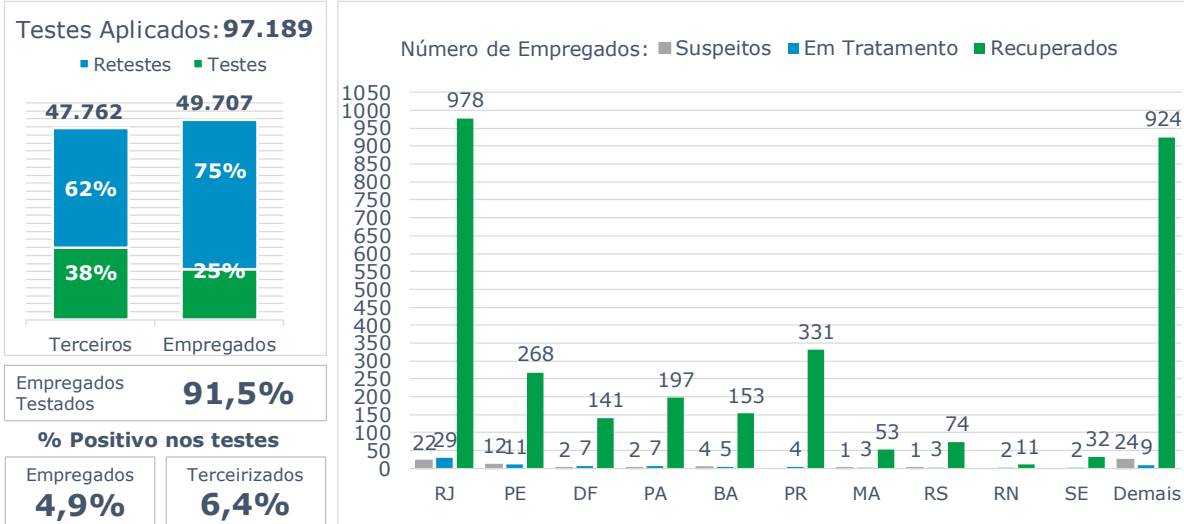

>> Informe Covid-19 >>

29 de junho de 2021

Monitoramento dos empregados das empresas Eletrobras

EVOLUÇÃO DOS CASOS (EMPREGADOS PRÓPRIOS)

Geração de energia elétrica das empresas Eletrobras no dia 29.06.2021

354.342 MWh

Gerados pela Eletrobras

24%

Do SIN

21.538 MW

Máximo da Eletrobras (18h26)

27%

Do SIN

COMPARATIVO DA GERAÇÃO DAS EMPRESAS ELETROBRAS DO DIA 29.06.2021, COM SEMANA ANTERIOR, 22.06.2021 E ANO DE REFERÊNCIA (PRÉ CRISE), 30.06.2020.