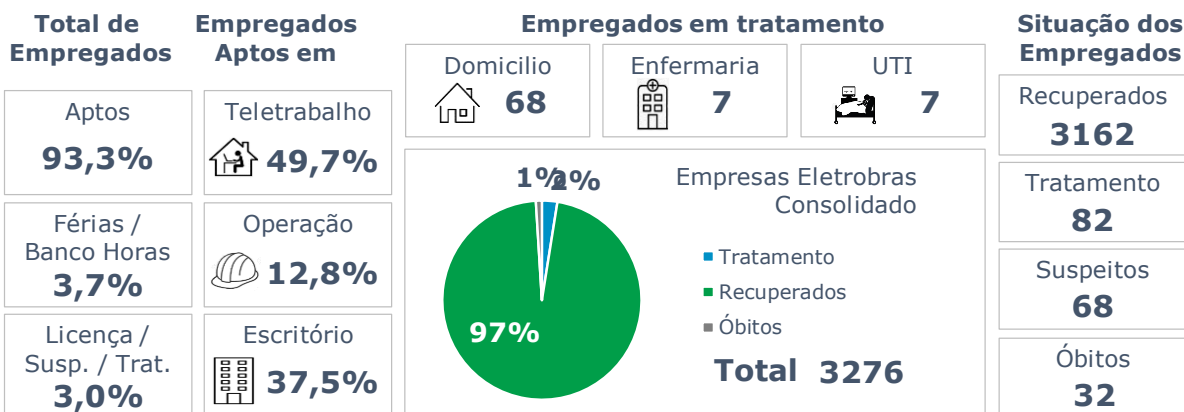

>> Informe Covid-19 >>

29 de junho de 2021

Monitoramento dos empregados das empresas Eletrobras

EVOLUÇÃO DOS CASOS (EMPREGADOS PRÓPRIOS)

Geração de energia elétrica das empresas Eletrobras no dia 29.06.2021

354.342 MWh

Gerados pela Eletrobras

24%

Do SIN

21.538 MW

Máximo da Eletrobras (18h26)

27%

Do SIN

COMPARATIVO DA GERAÇÃO DAS EMPRESAS ELETROBRAS DO DIA 29.06.2021, COM SEMANA ANTERIOR, 22.06.2021 E ANO DE REFERÊNCIA (PRÉ CRISE), 30.06.2020.