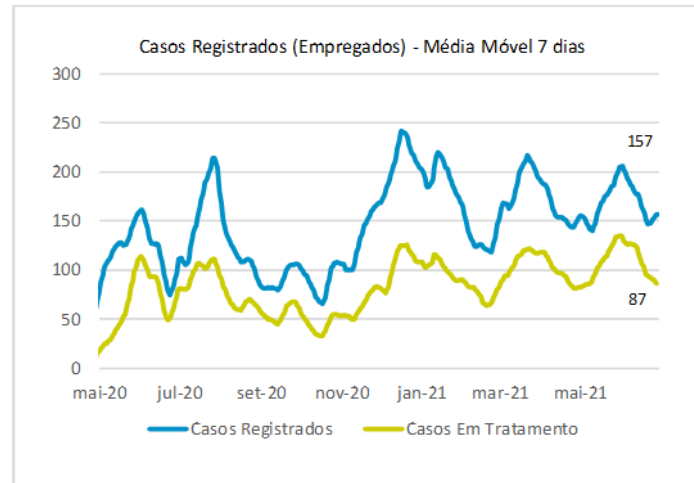

>> Informe Covid-19 >>

29 de junho de 2021

Monitoramento dos empregados das empresas Eletrobras

EVOLUÇÃO DOS CASOS (EMPREGADOS PRÓPRIOS)

Geração de energia elétrica das empresas Eletrobras no dia 29.06.2021

354.342 MWh

Gerados pela Eletrobras

24%

Do SIN

21.538 MW

Máximo da Eletrobras (18h26)

27%

Do SIN