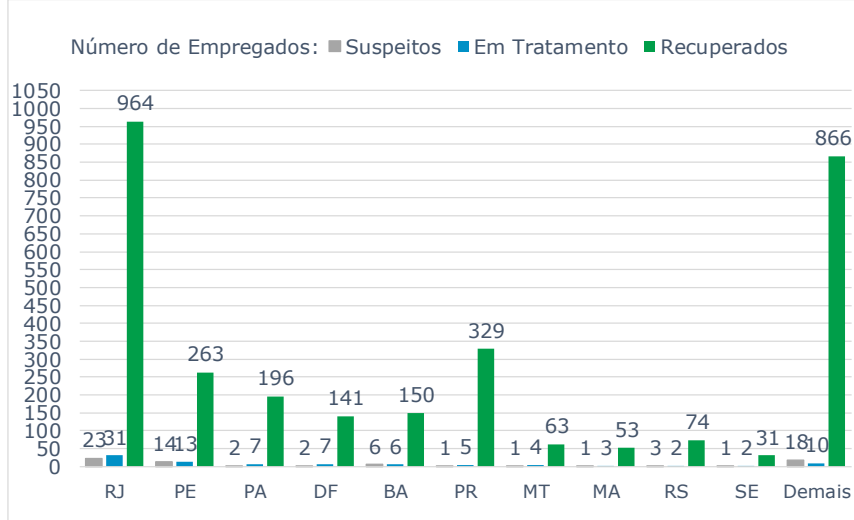

>> Informe Covid-19 >>

24 de junho de 2021

Monitoramento dos empregados das empresas Eletrobras

EVOLUÇÃO DOS CASOS (EMPREGADOS PRÓPRIOS)

Geração de energia elétrica das empresas Eletrobras no dia 24.06.2021

344.412 MWh

Gerados pela Eletrobras

21%

Do SIN

19.110 MW

Máximo da Eletrobras (18h14)

24%

Do SIN