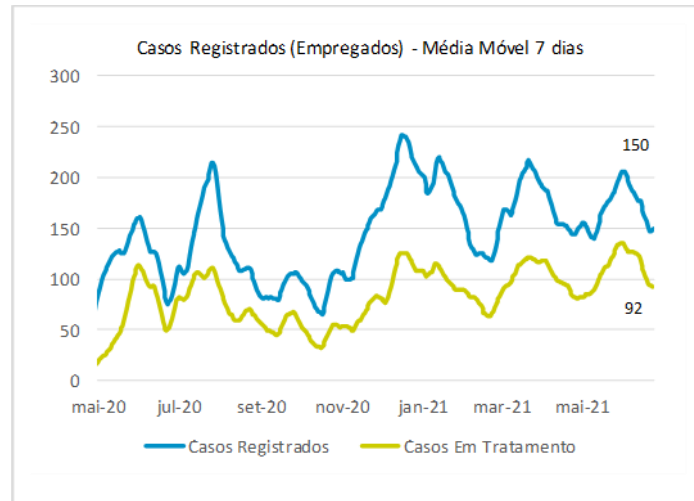

>> Informe Covid-19 >>

24 de junho de 2021

Monitoramento dos empregados das empresas Eletrobras

EVOLUÇÃO DOS CASOS (EMPREGADOS PRÓPRIOS)

Geração de energia elétrica das empresas Eletrobras no dia 24.06.2021

344.412 MWh

Gerados pela Eletrobras

21%

Do SIN

19.110 MW

Máximo da Eletrobras (18h14)

24%

Do SIN