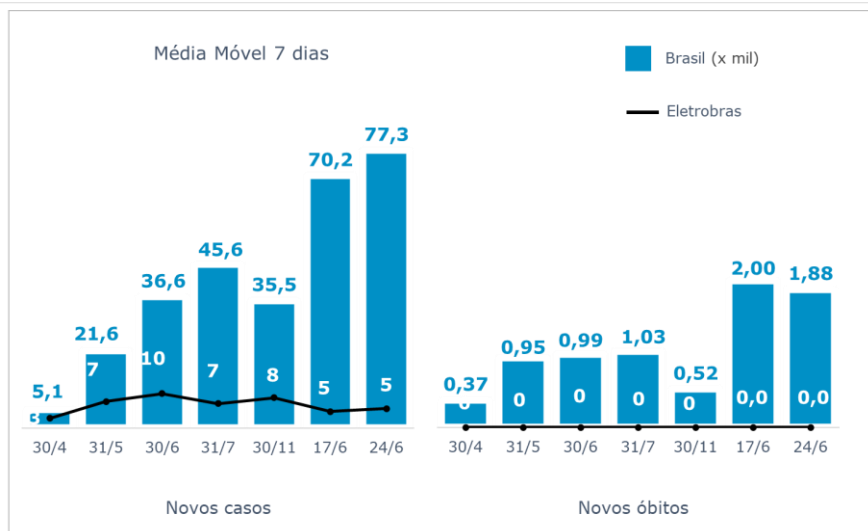

>> Informe Covid-19 >>

24 de junho de 2021

Monitoramento dos empregados das empresas Eletrobras

EVOLUÇÃO DOS CASOS (EMPREGADOS PRÓPRIOS)

Geração de energia elétrica das empresas Eletrobras no dia 24.06.2021

344.412 MWh

Gerados pela Eletrobras

21%

Do SIN

19.110 MW

Máximo da Eletrobras (18h14)

24%

Do SIN