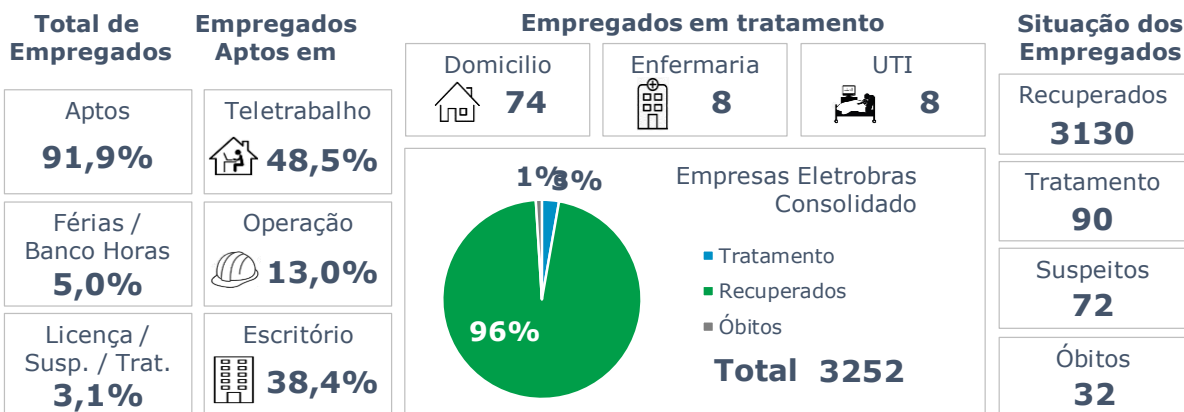

>> Informe Covid-19 >>

24 de junho de 2021

Monitoramento dos empregados das empresas Eletrobras

EVOLUÇÃO DOS CASOS (EMPREGADOS PRÓPRIOS)

Geração de energia elétrica das empresas Eletrobras no dia 24.06.2021

344.412 MWh

Gerados pela Eletrobras

21%

Do SIN

19.110 MW

Máximo da Eletrobras (18h14)

24%

Do SIN

COMPARATIVO DA GERAÇÃO DAS EMPRESAS ELETROBRAS DO DIA 24.06.2021, COM SEMANA ANTERIOR, 17.06.2021 E ANO DE REFERÊNCIA (PRÉ CRISE), 25.06.2020.