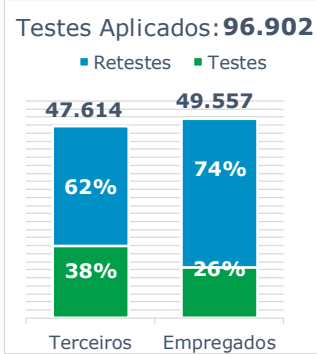

>> Informe Covid-19 >>

24 de junho de 2021

Monitoramento dos empregados das empresas Eletrobras

EVOLUÇÃO DOS CASOS (EMPREGADOS PRÓPRIOS)

Geração de energia elétrica das empresas Eletrobras no dia 24.06.2021

344.412 MWh

Gerados pela Eletrobras

21%

Do SIN

19.110 MW

Máximo da Eletrobras (18h14)

24%

Do SIN