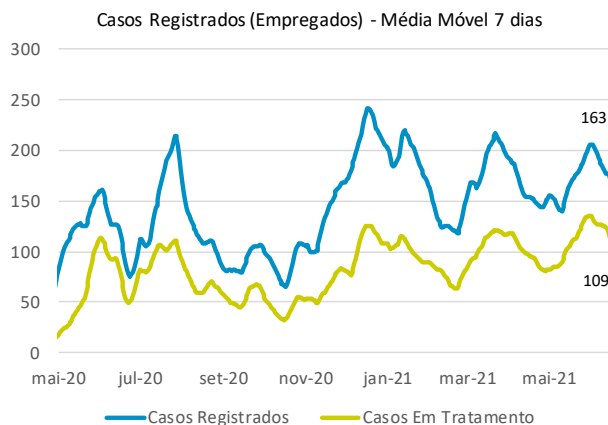

>> Informe Covid-19 >>

17 de junho de 2021

Monitoramento dos empregados das empresas Eletrobras

EVOLUÇÃO DOS CASOS (EMPREGADOS PRÓPRIOS)

Geração de energia elétrica das empresas Eletrobras no dia 17.06.2021

408.309 MWh

Gerados pela Eletrobras

26%

Do SIN

22.249 MW

Máximo da Eletrobras (17h40)

29%

Do SIN