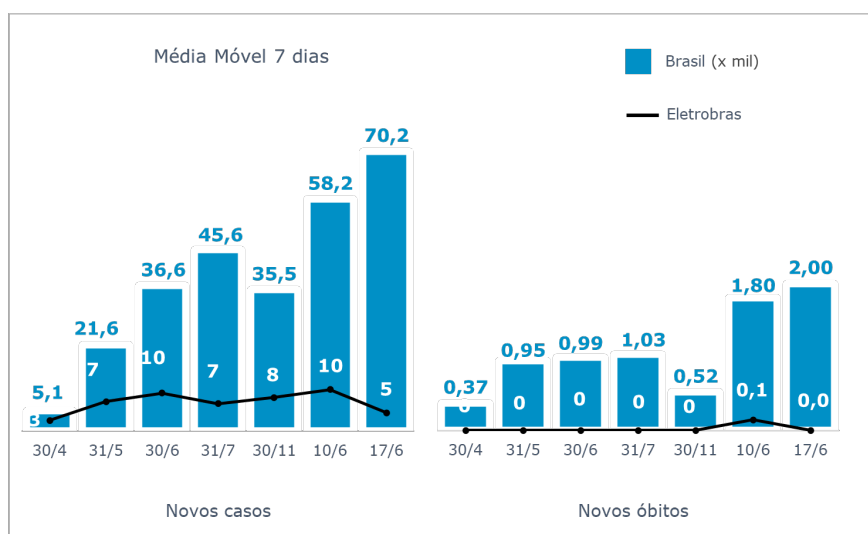

>> Informe Covid-19 >>

17 de junho de 2021

Monitoramento dos empregados das empresas Eletrobras

EVOLUÇÃO DOS CASOS (EMPREGADOS PRÓPRIOS)

Geração de energia elétrica das empresas Eletrobras no dia 17.06.2021

408.309 MWh

Gerados pela Eletrobras

26%

Do SIN

22.249 MW

Máximo da Eletrobras (17h40)

29%

Do SIN