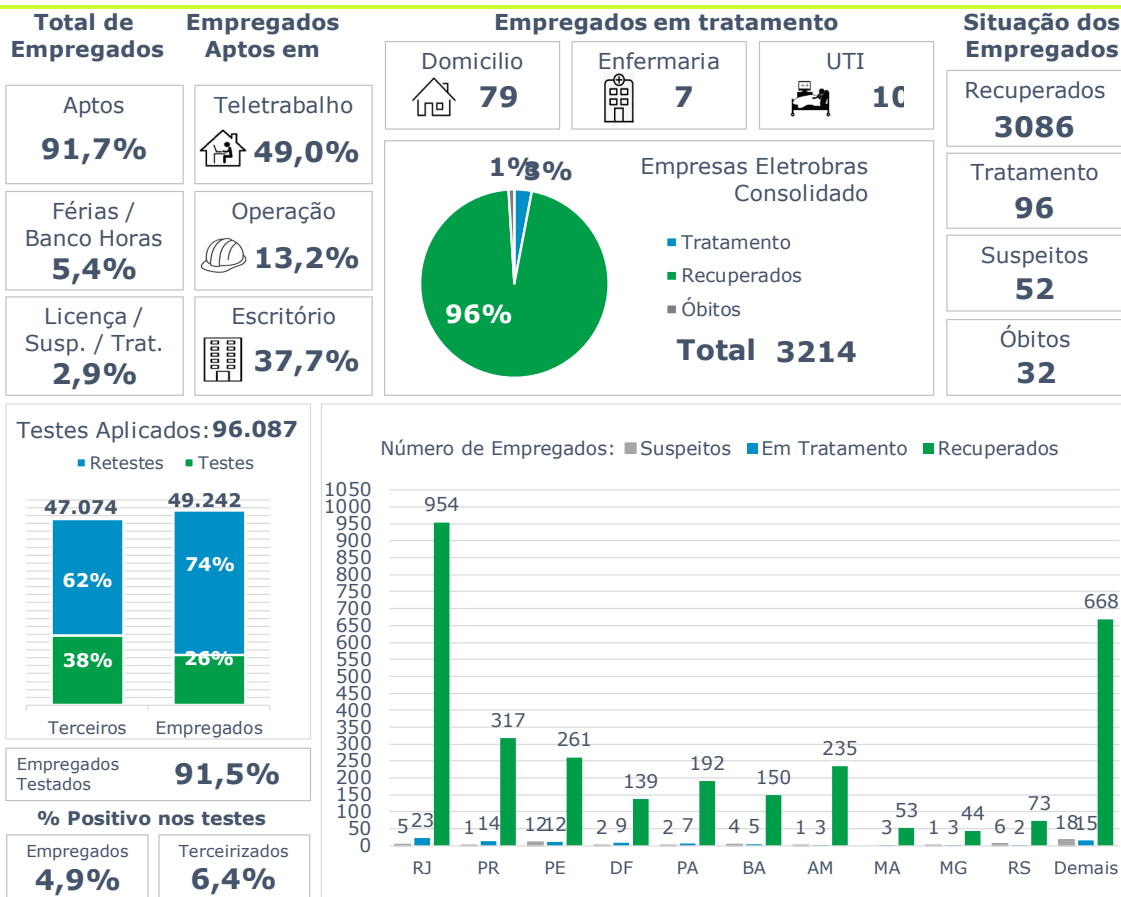

>> Informe Covid-19 >>

17 de junho de 2021

Monitoramento dos empregados das empresas Eletrobras

EVOLUÇÃO DOS CASOS (EMPREGADOS PRÓPRIOS)

Geração de energia elétrica das empresas Eletrobras no dia 17.06.2021

408.309 MWh

Gerados pela Eletrobras

26%

Do SIN

22.249 MW

Máximo da Eletrobras (17h40)

29%

Do SIN

COMPARATIVO DA GERAÇÃO DAS EMPRESAS ELETROBRAS DO DIA 17.06.2021, COM SEMANA ANTERIOR, 10.06.2021 E ANO DE REFERÊNCIA (PRÉ CRISE), 18.06.2020.